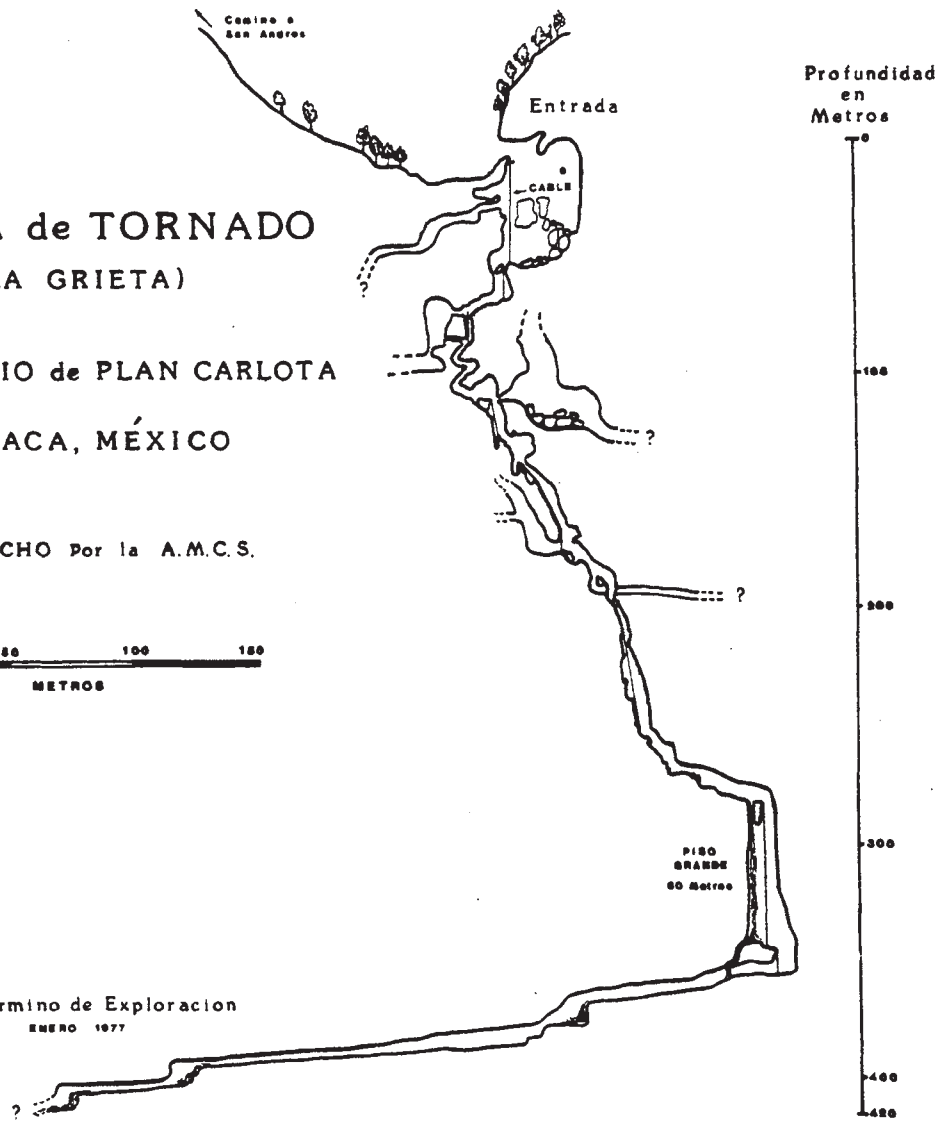

CUEVA de TORNADO  
(LA GRIETA)

MUNICIPIO de PLAN CARLOTA  
OAXACA, MÉXICO

MAPA HECHO Por la A.M.C.S.

Término de Exploracion  
ENERO 1977

La Grieta (Cueva de Tornado)  
Mpo. Plan Carlota  
Oaxaca