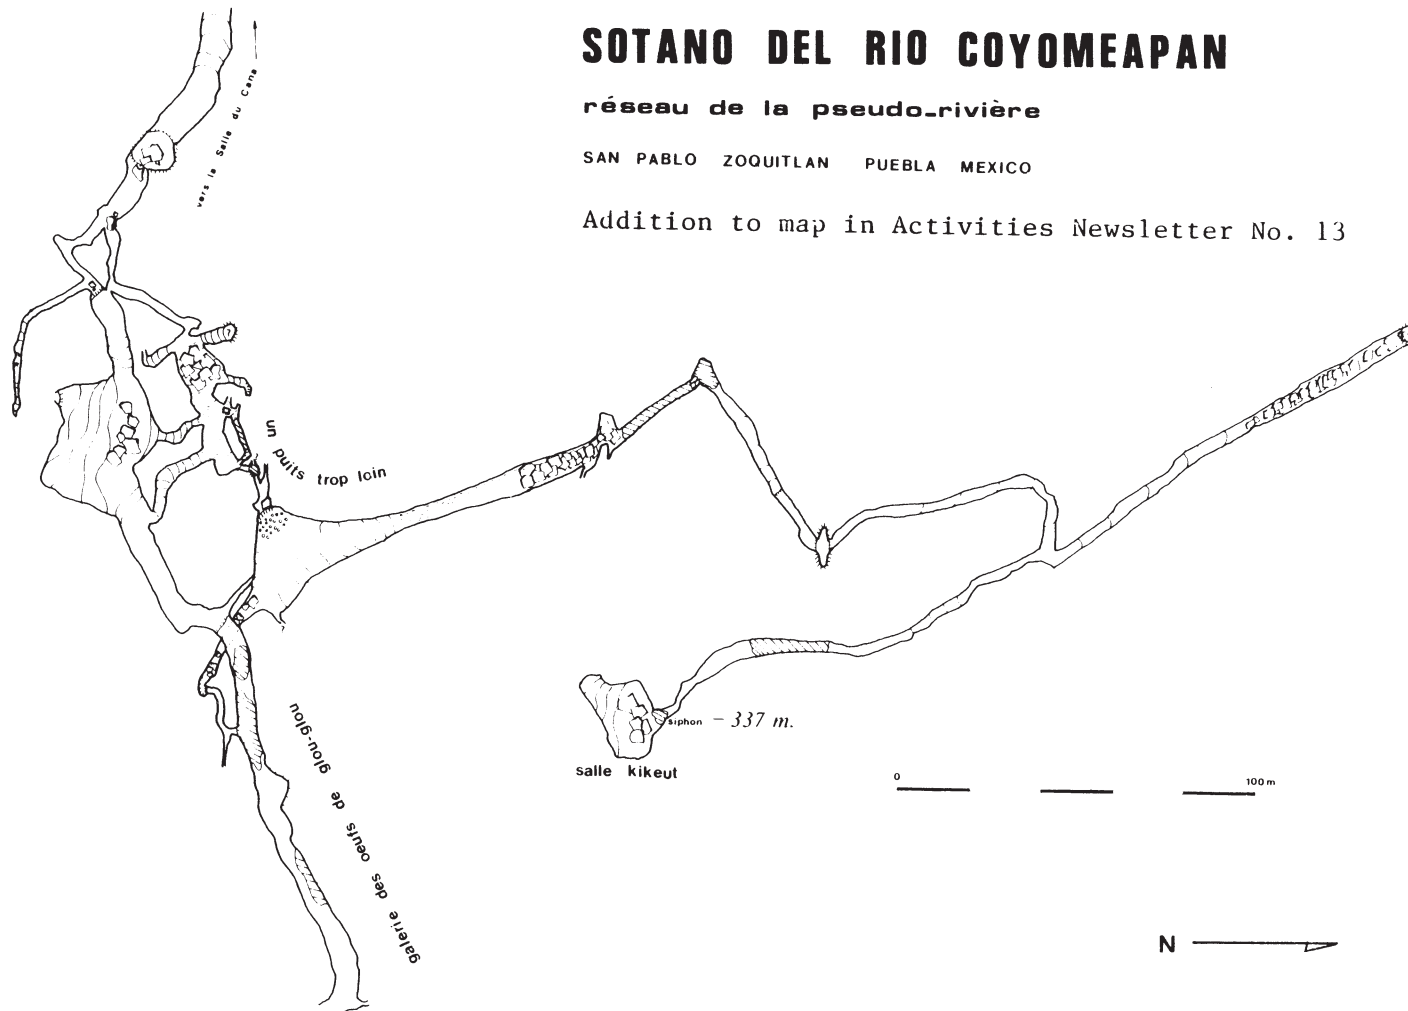

# SOTANO DEL RIO COYOMEAPAN

réseau de la pseudo-rivière

SAN PABLO ZOQUITLAN PUEBLA MEXICO

Addition to map in Activities Newsletter No. 13

Sótano del Río Coyomeapan (part)

Mpo. Zoquitlan

Puebla

Speleo Flash no. 140, p. 4, 1983