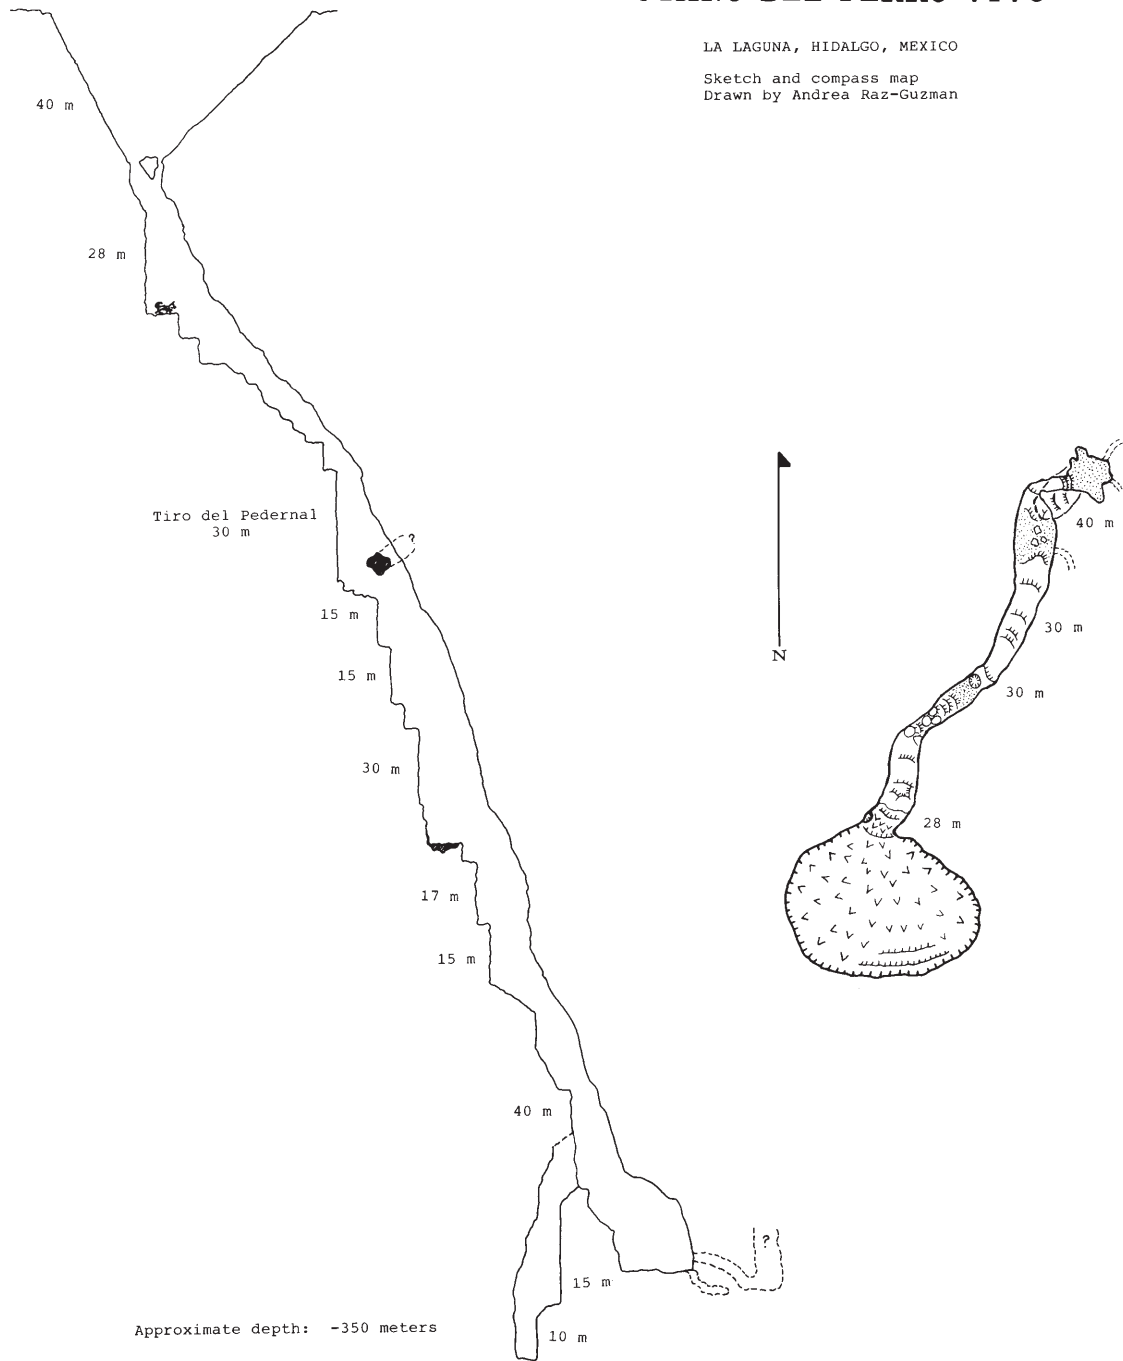

SOTANO DEL PERRO VIVO

LA LAGUNA, HIDALGO, MEXICO

Sketch and compass map
Drawn by Andrea Raz-Guzman

LT/TTS

Sótano de Perro Vivo
La Laguna, Mpo. Tlanuiltepa
Hidalgo
AMCS Activities Newsletter 15, p. 51, 1985