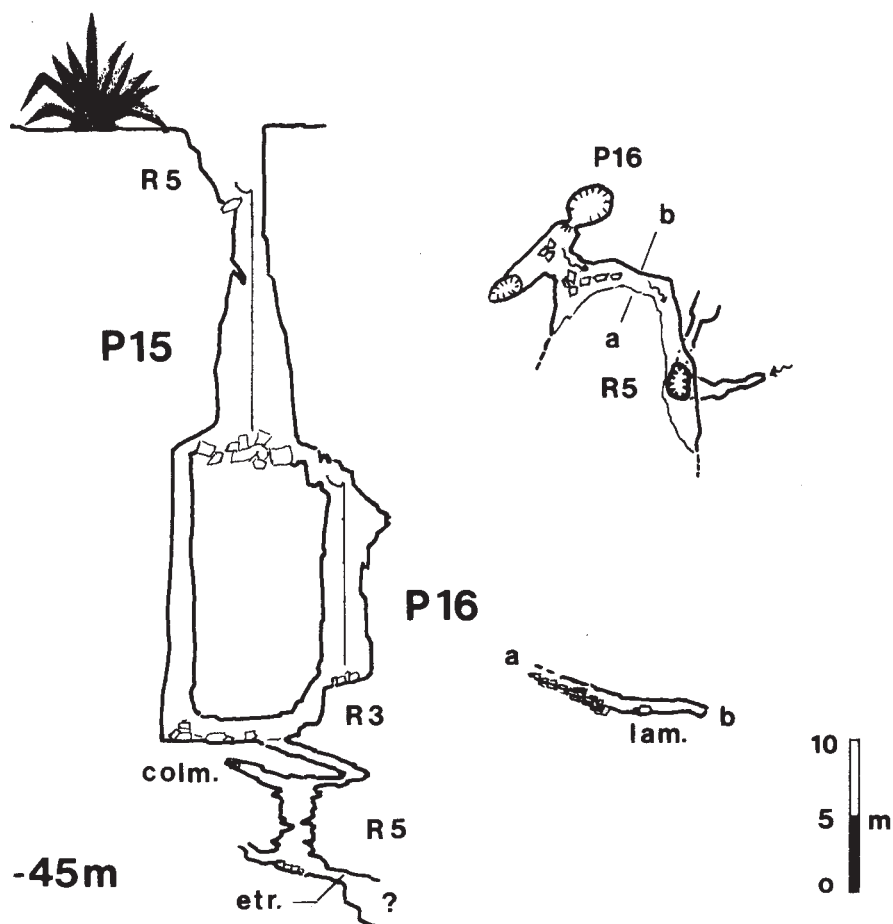

Alt. 2.215 m

# PL 7

GSAB 1985

PL 7

Puebla

Spéléo Flash no. 148, p. 48, 1985