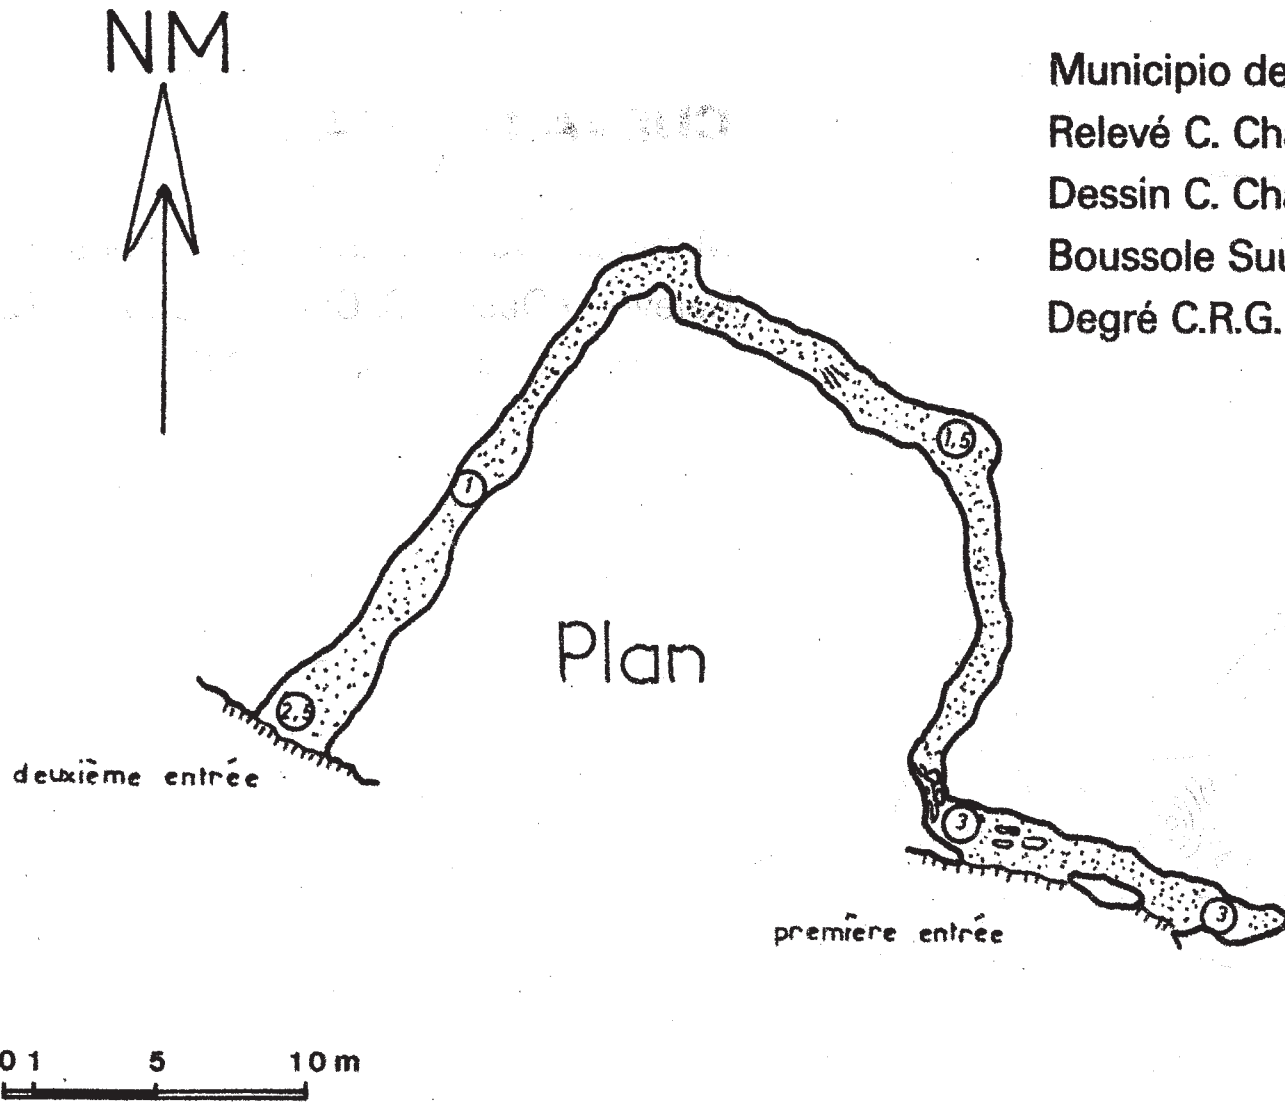

# CUEVA DEL CAÑÓN DE FRAILE

Municipio de Jaumave, Tamaulipas

Relevé C. Chabert, J. Sautereau, août 1972

Dessin C. Chabert, M. Wajdenfeld

Boussole Suunto et topofil Dressler

Degré C.R.G. 5

Cueva del Cañón de Fraile