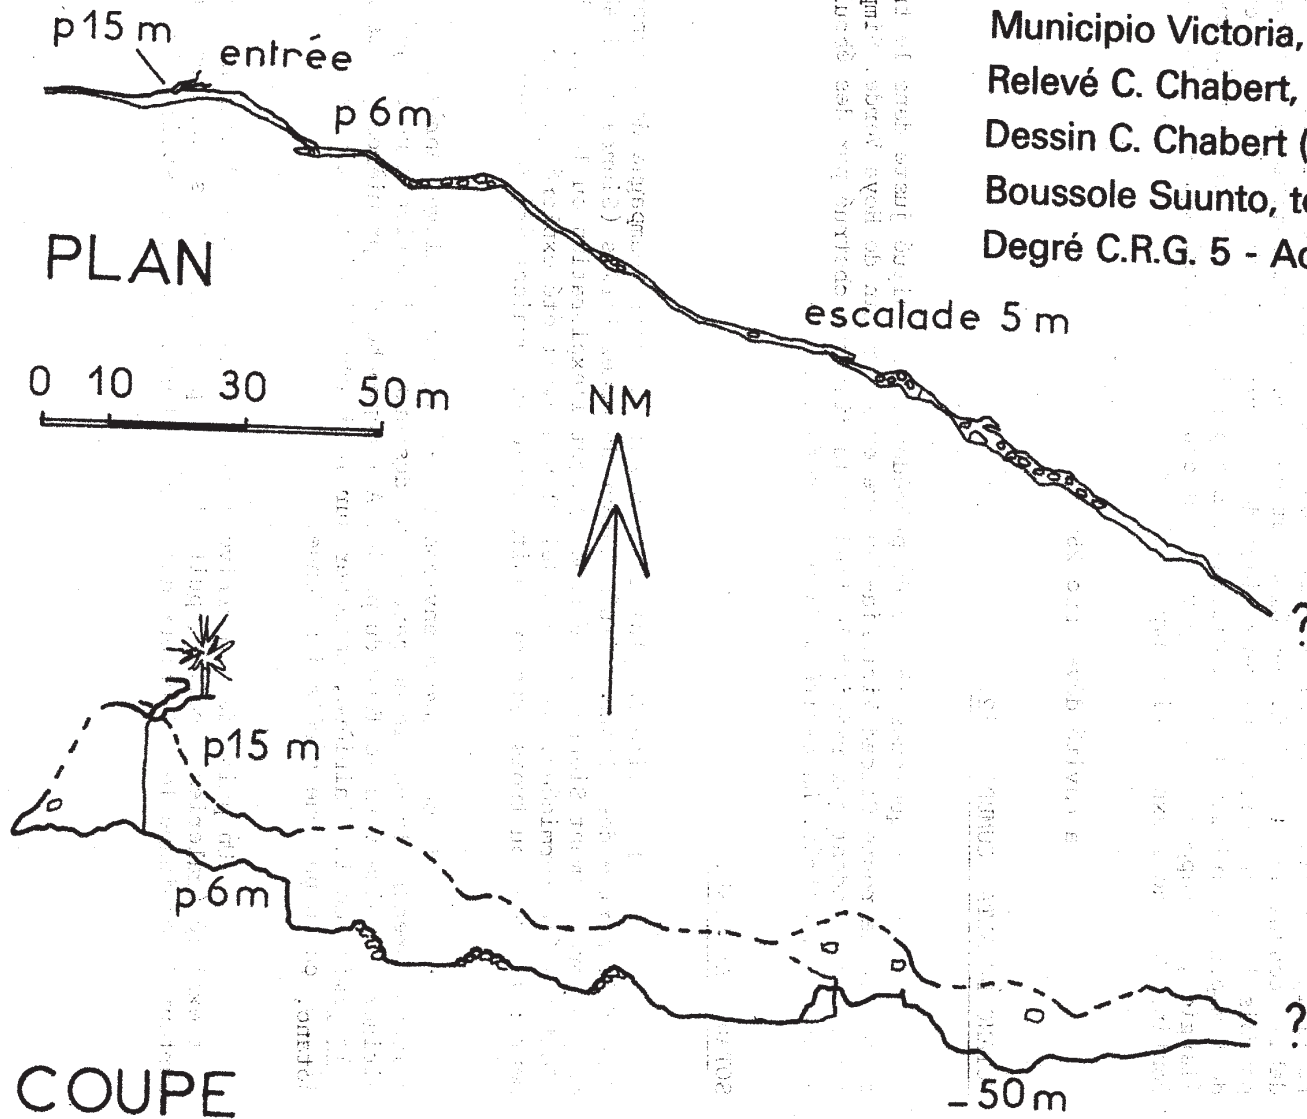

SÓTANO DE ALTAS CUMBRES

Municipio Victoria, Tamaulipas
Relevé C. Chabert, M. Raimond
Dessin C. Chabert (tracé Dreissler)
Boussole Suunto, topofil Dreissler
Degré C.R.G. 5 - Août 1972

Sótano de Altas Cumbres

Mpo. Victoria

Tamaulipas

Grottes et Gouffres no. 50, p. 22, 1973