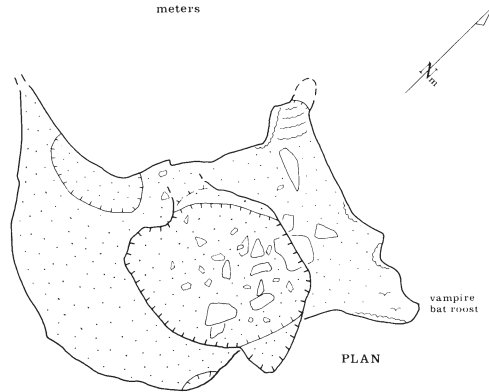

SOTANO DEL ASSERRADERO
El Madroño, Querétaro

Suuntos and tape survey 3 June 1988 by
D. Bunnell, S. Lasko, P. Sprouse
Drawn by P. Sprouse
X=485800 Y=2355635 Z=1780

Sótano del Aserradero
El Madroño
Querétaro