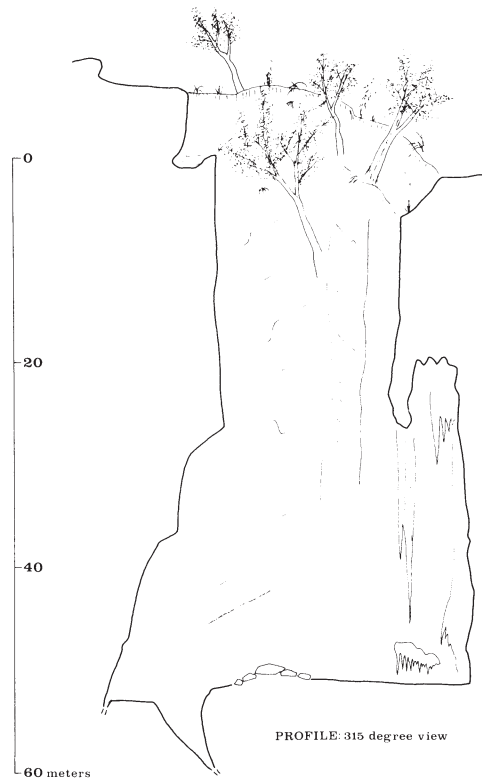

SOTANO DEL ASSERRADERO
El Madroño, Querétaro

Suuntos and tape survey 3 June 1988 by
D. Bunnell, S. Lasko, P. Sprouse
Drawn by P. Sprouse
X=485800 Y=2355635 Z=1780

Sótano del Aserradero
El Madroño
Querétaro