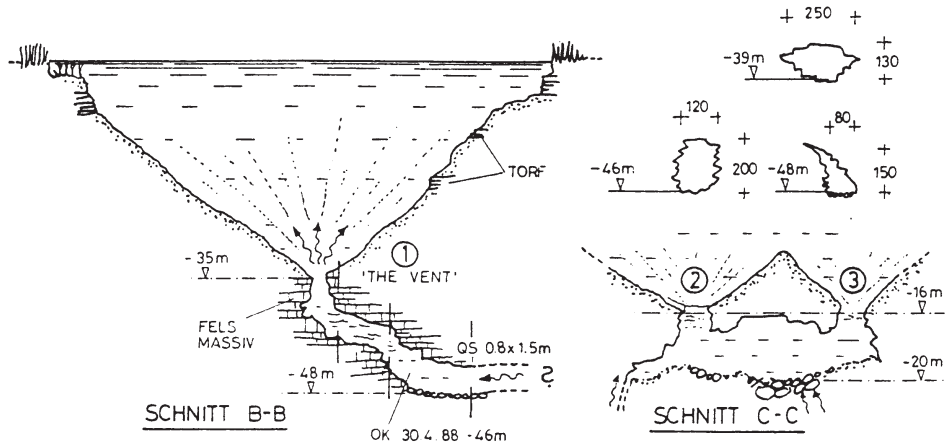

MANANTIAL DE LA MEDIA LUNA

RIO VERDE S.L.P.

MEXICO

GEZ. O. KNAB 1988

BCRA 1A

Manantial de la Media Luna

Río Verde

San Luis Potosí

AMCS Activities Newsletter no. 19, p. 53, 1992

Cuevas y Cavidades Subterráneas en la Zona Media de San Luis Potosí, p. 54 2017