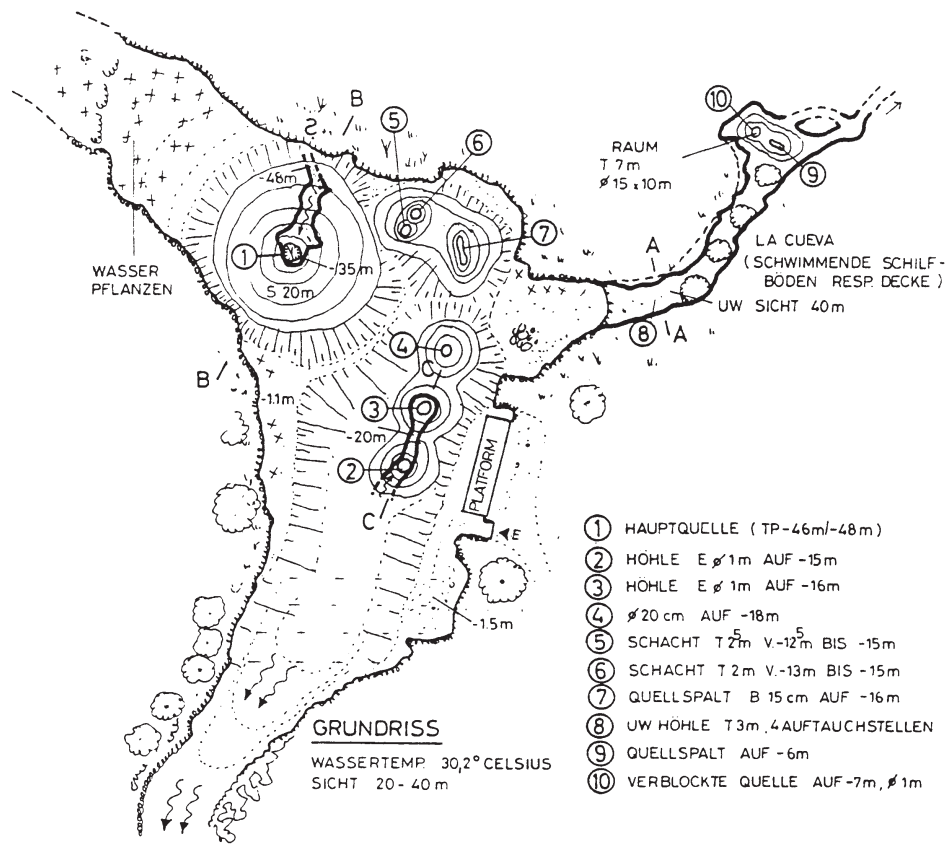

MANANTIAL DE LA MEDIA LUNA

RIO VERDE S.L.P.

MEXICO

GEZ. O. KNAB 1988

BCRA 1A

Manantial de la Media Luna

Río Verde

San Luis Potosí

AMCS Activities Newsletter no. 19, p. 53, 1992

Cuevas y Cavidades Subterráneas en la Zona Media de San Luis Potosí, p. 54 2017