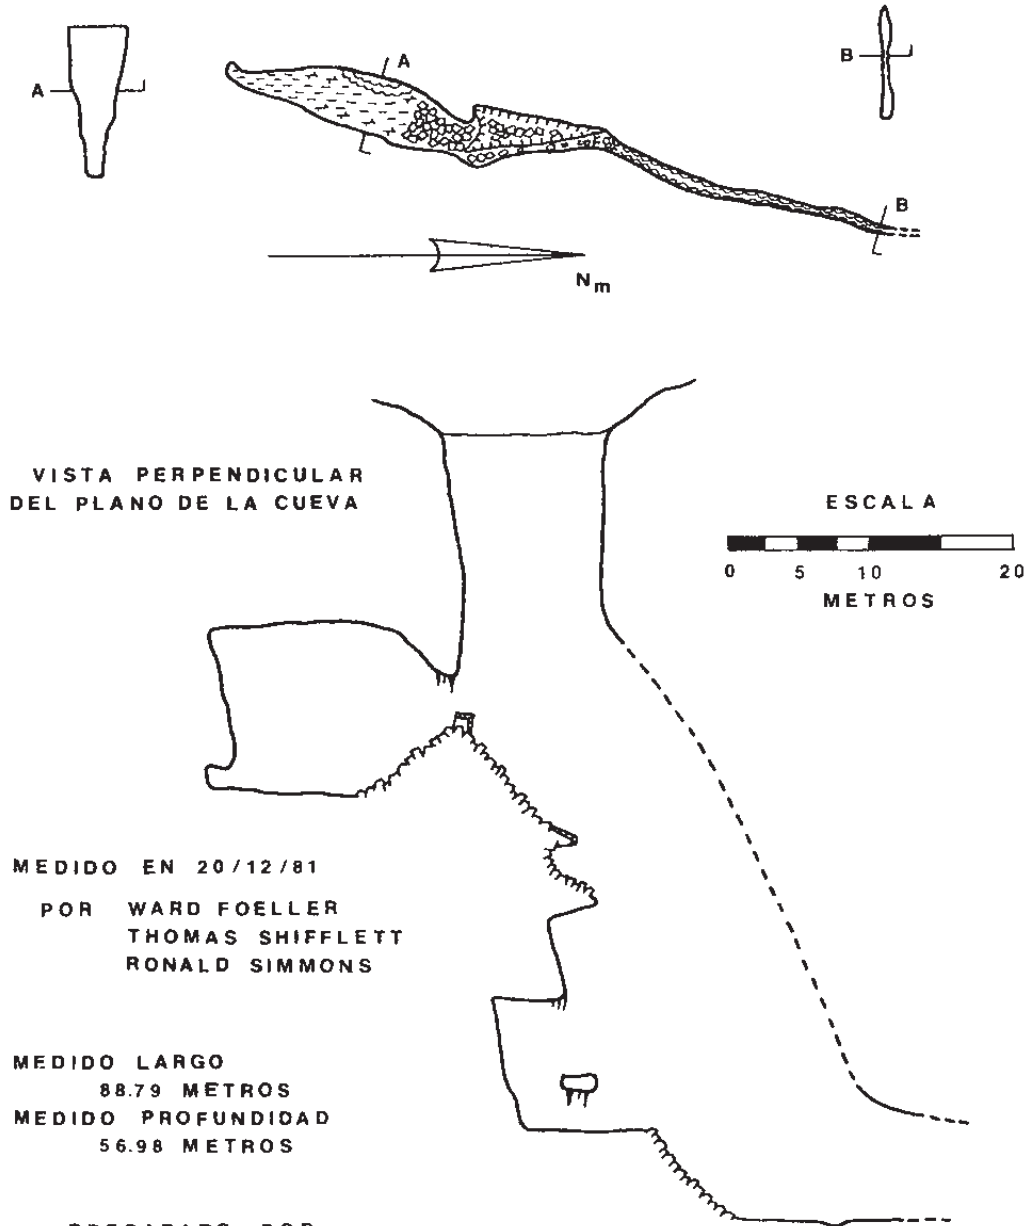

SOTANO GUIENGOLA

OAXACA, MÉXICO

VISTA PERPENDICULAR
DEL PLANO DE LA CUEVA

ESCALA

0 5 10 20
METROS

MEDIDO EN 20/12/81

POR WARD FOELLER
THOMAS SHIFFLETT
RONALD SIMMONS

MEDIDO LARGO

88.79 METROS

MEDIDO PROFUNDIDAD

56.98 METROS

PREPARADO POR
RONALD SIMMONS

Sótano Guiengola

Sierra Guiengola

Oaxaca