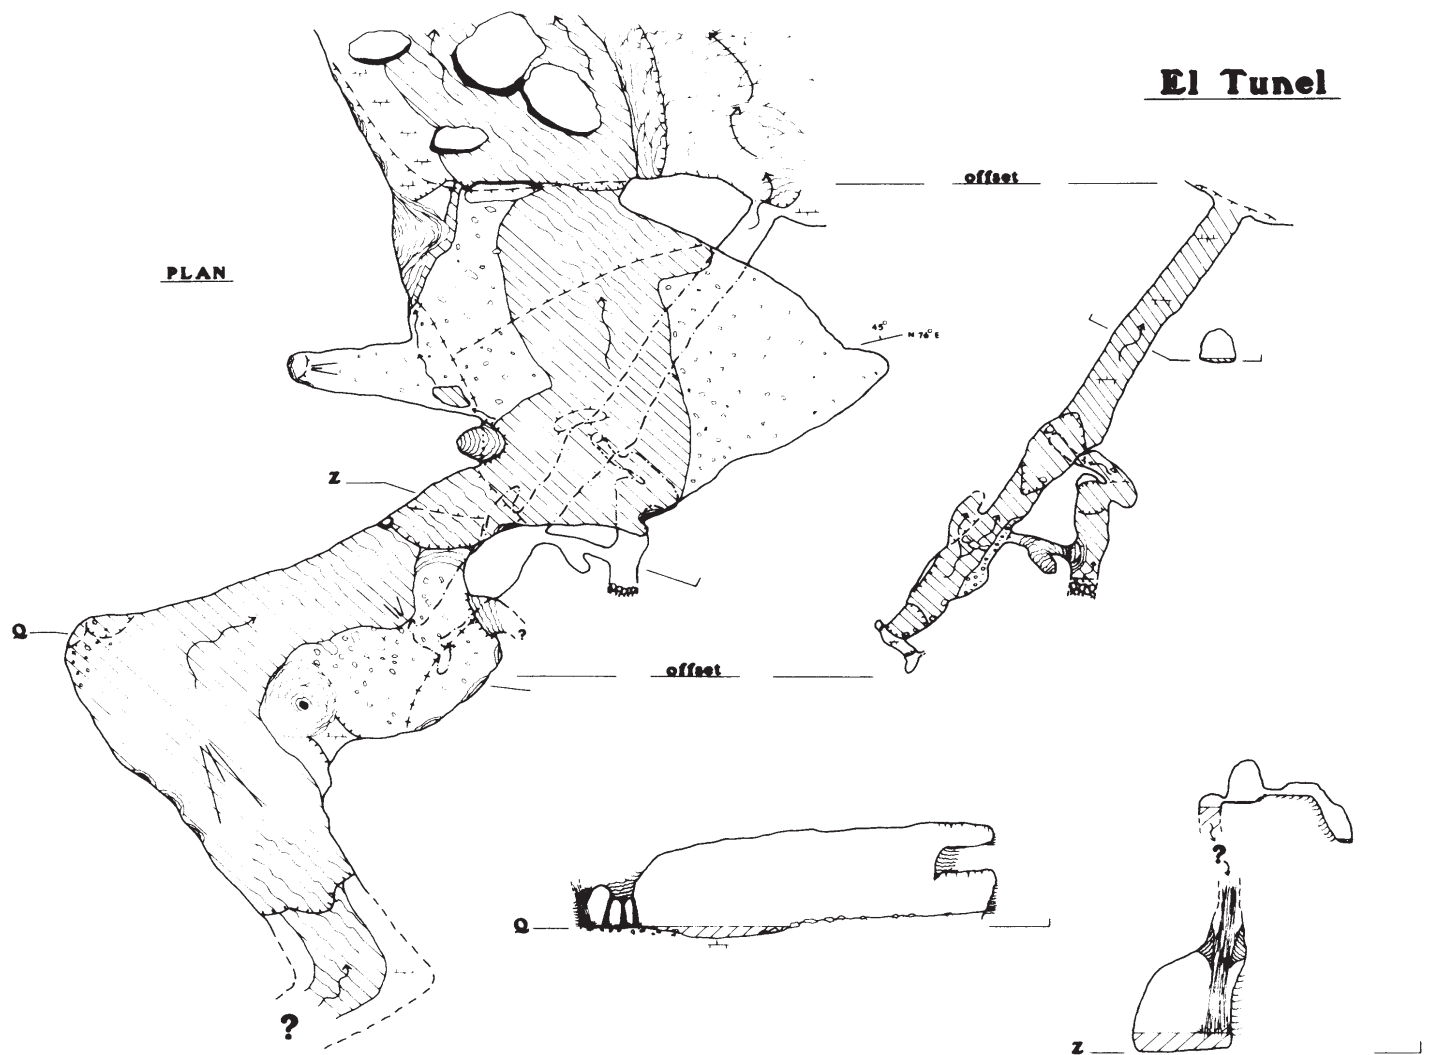

Grutas de Tolantongo
Municipio de Cardonal; Hidalgo, Mexico

Suunto & Tape Survey; Dec. 1981 & '82
 Dottie Kern Eric Short
 Gary A. Poole George Veni, draft

IDEALIZED PROFILE

©Copyright, George Veni, 23 Febr. 1983 0018

Grutas de Tolantongo
 Mpo. Cardonal
 Hidalgo
 AMCS Activities Newsletter 13, p. 69, 1983