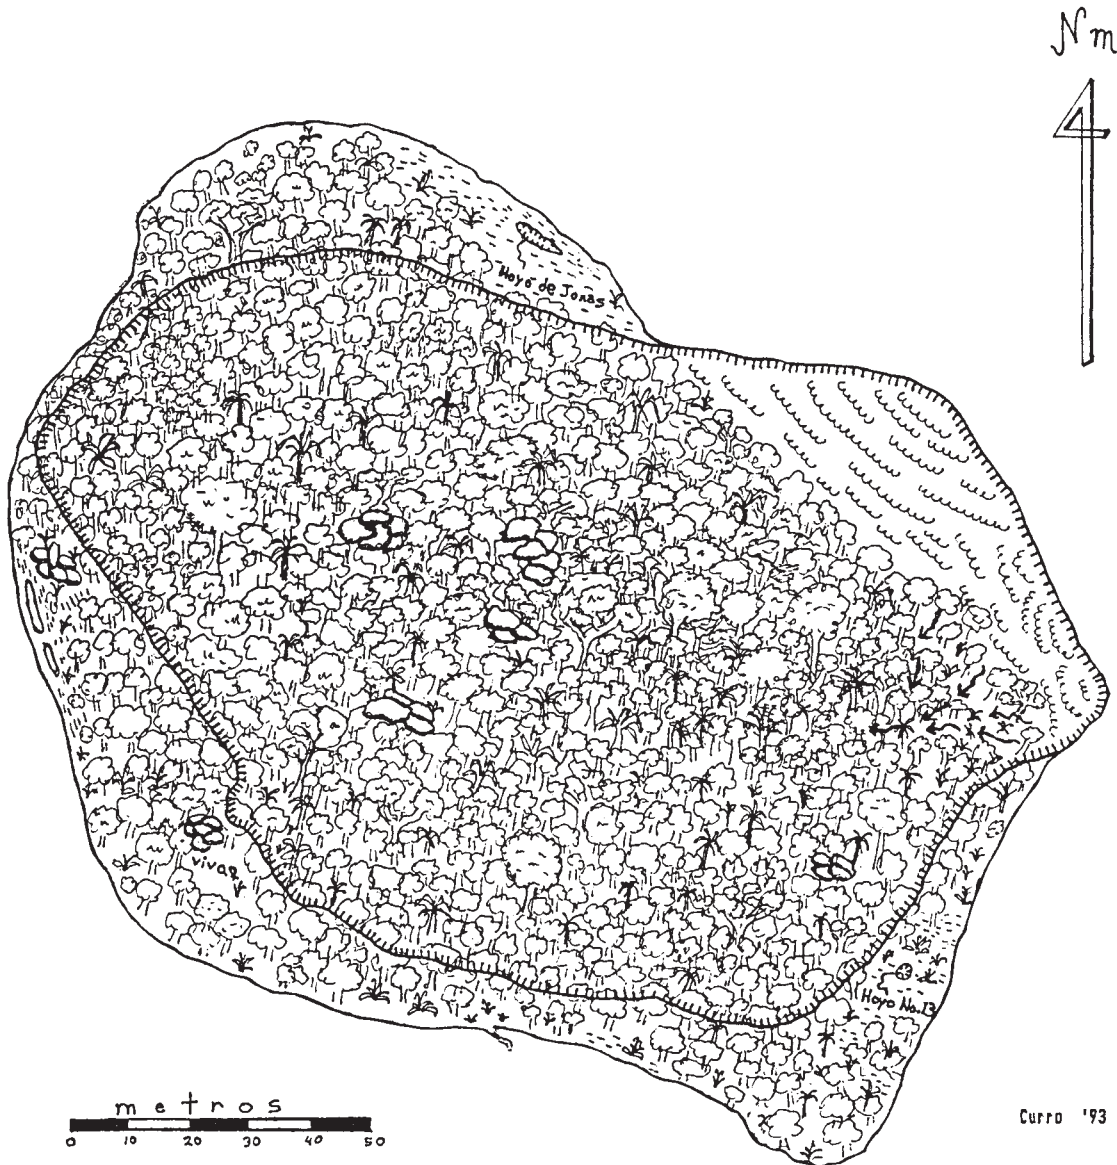

SIMA DEL CHIKINIBAL

Nueva Cruz, Mpo. de Independencia, Chis.

Topografiado con cintas y Brunton en Marzo de 1993 por:

C. Galicia L. N. Rojano F. Ruiz J. A. Soriano J. Vargas y H. Viveros

metros

0 10 20 30 40 50

Curro '93

Sima del Chikinibal
Nueva Cruz, Mpo. Independencia
Chiapas
AMCS Activities Newsletter no. 20. p. 62, 1993