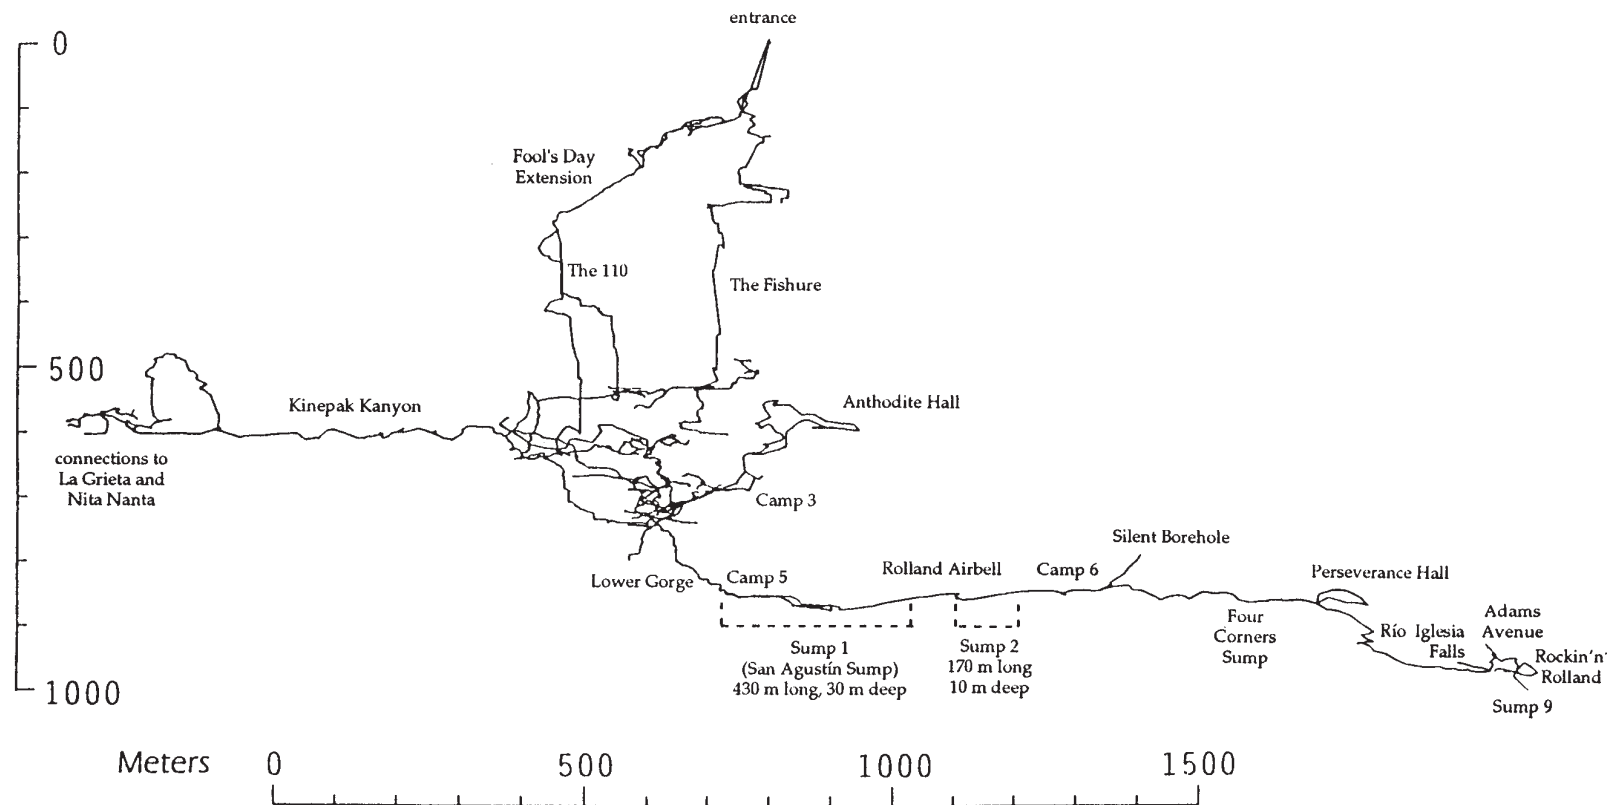

SÓTANO DE SAN AGUSTÍN

Oaxaca, México

Profile Rotated 240 Degrees East of Magnetic North

Sótano de San Agustín (Sistema Huautla)

Mpo. Huautla de Jiménez

Oaxaca

AMCS Activities Newsletter no. 21, p. 58, 1995