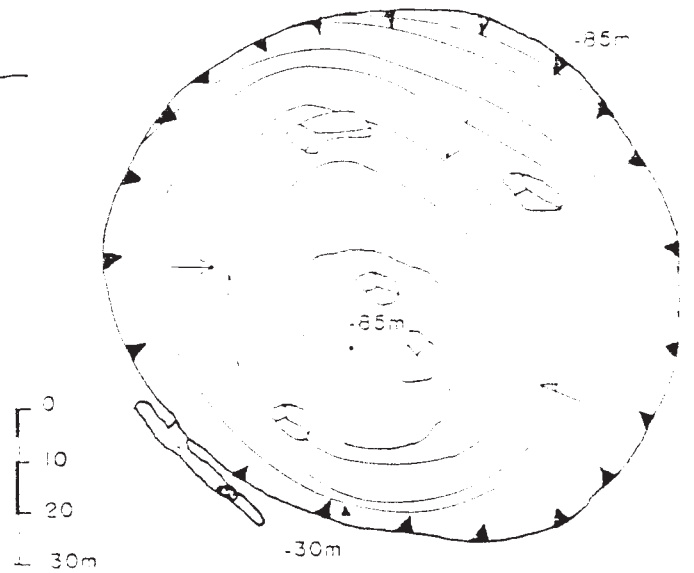

93-1 SOTANO DES ABEILLES

Den : -85m
Degré 2
M'EXPE 93

Nm93

PLAN

Sótano des Abeilles (93-1)
Emilo Rabassa, Mpo. Ocozocoautla
Chiapas

M'Expé 93, p. 46, 1993; Spelunca no. 54, p. 34, 1994