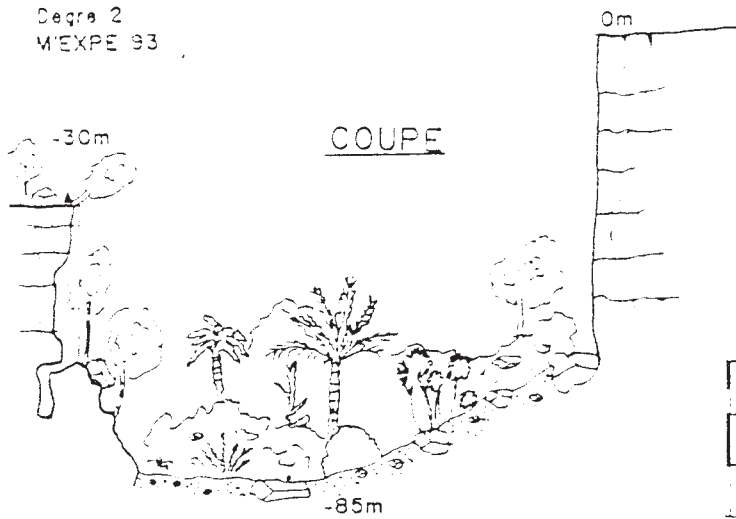

93-1 SOTANO DES ABEILLES

Den : -85m
Degré 2
M'EXPE 93

Nm93

PLAN

Sótano des Abeilles (93-1)
Emilo Rabassa, Mpo. Ocozocoautla
Chiapas

M'Expé 93, p. 46, 1993; Spelunca no. 54, p. 34, 1994