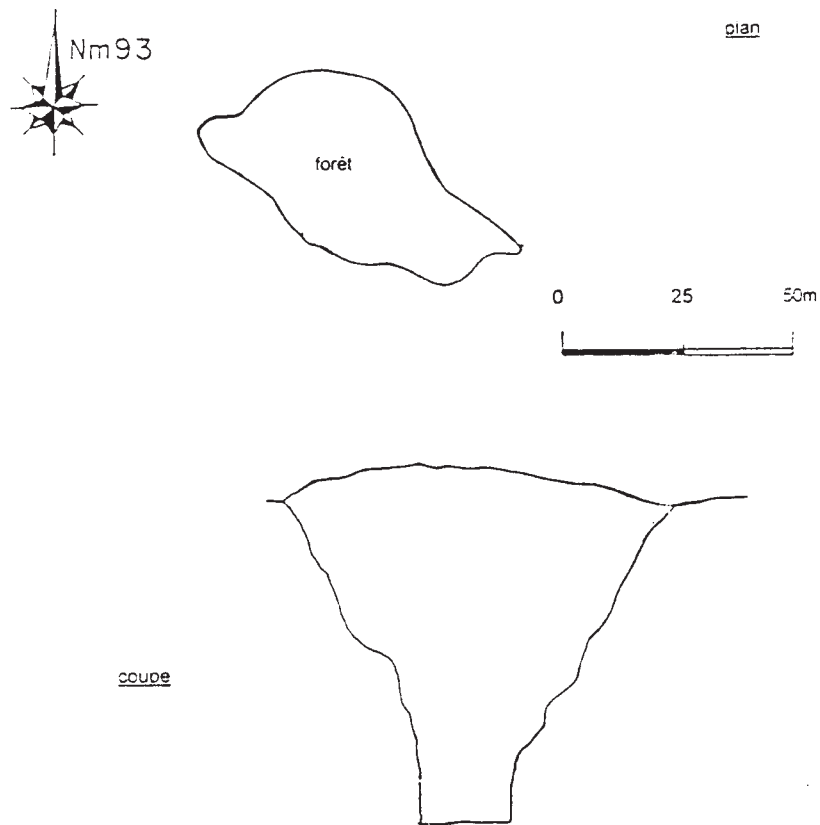

93-20-1 sima del rastroja del maïs

Den: >200m
Degre 1

Sima del Rastroja del Mais (93-3)
Veinte Casas, Mpo. Ocozocoautla de Espinoza
Chiapas
M'Expé 93, p. 67, 1993