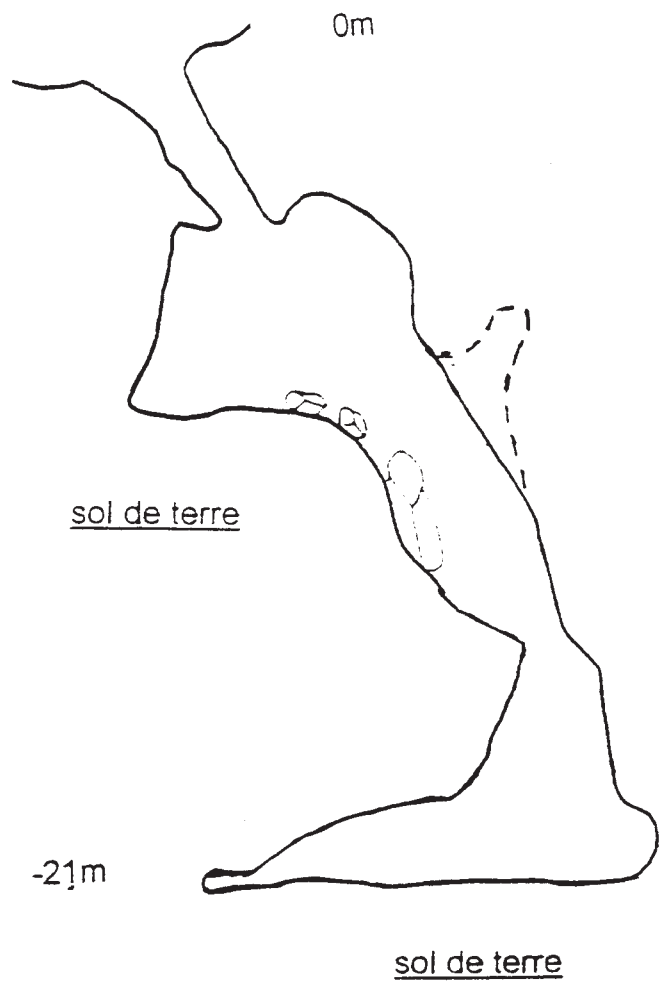

93-28 sima

Den: -21m
Degre 1
M'EXPE 93

Sima 93-28
Roblada Grande, Mpo. Villa Flores
Chiapas
M'Expé 93, p. 65, 1993