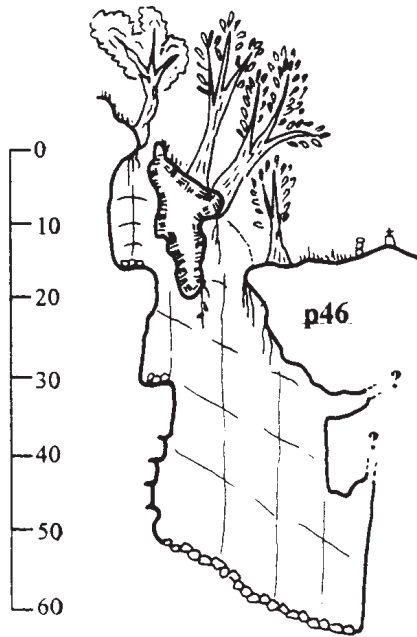

# Sótano Mojonera - ZAC 78

## Tlaquilpa, Veracruz, Mexico

**Perfil**

**Profundidad: -56m**  
**Longitud: 40 m**

**Suuntos y Cinta, Marzo 1995**  
**Por: Jose Benjamin Cruz**  
**Doug Strait**  
**Pat Kambesis**

**E1**

**Planta**

0 10 20