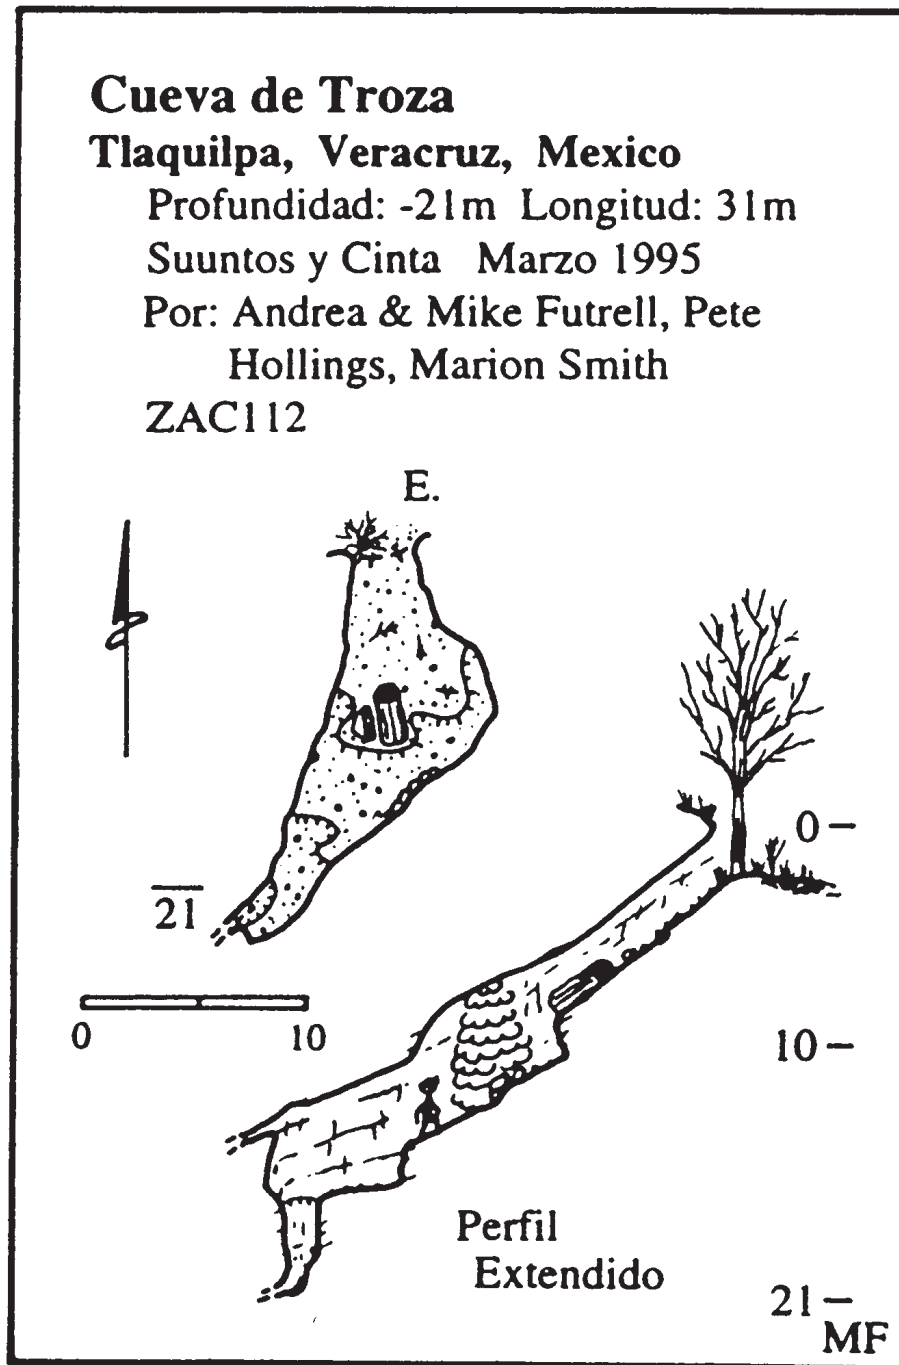

Cueva de Troza

Tlaquilpa, Veracruz, Mexico

Profundidad: -21m Longitud: 31m

Suuntos y Cinta Marzo 1995

Por: Andrea & Mike Futrell, Pete

Hollings, Marion Smith

ZAC112

Cueva de Troza

Mpo. Tlaquilpa

Veracruz