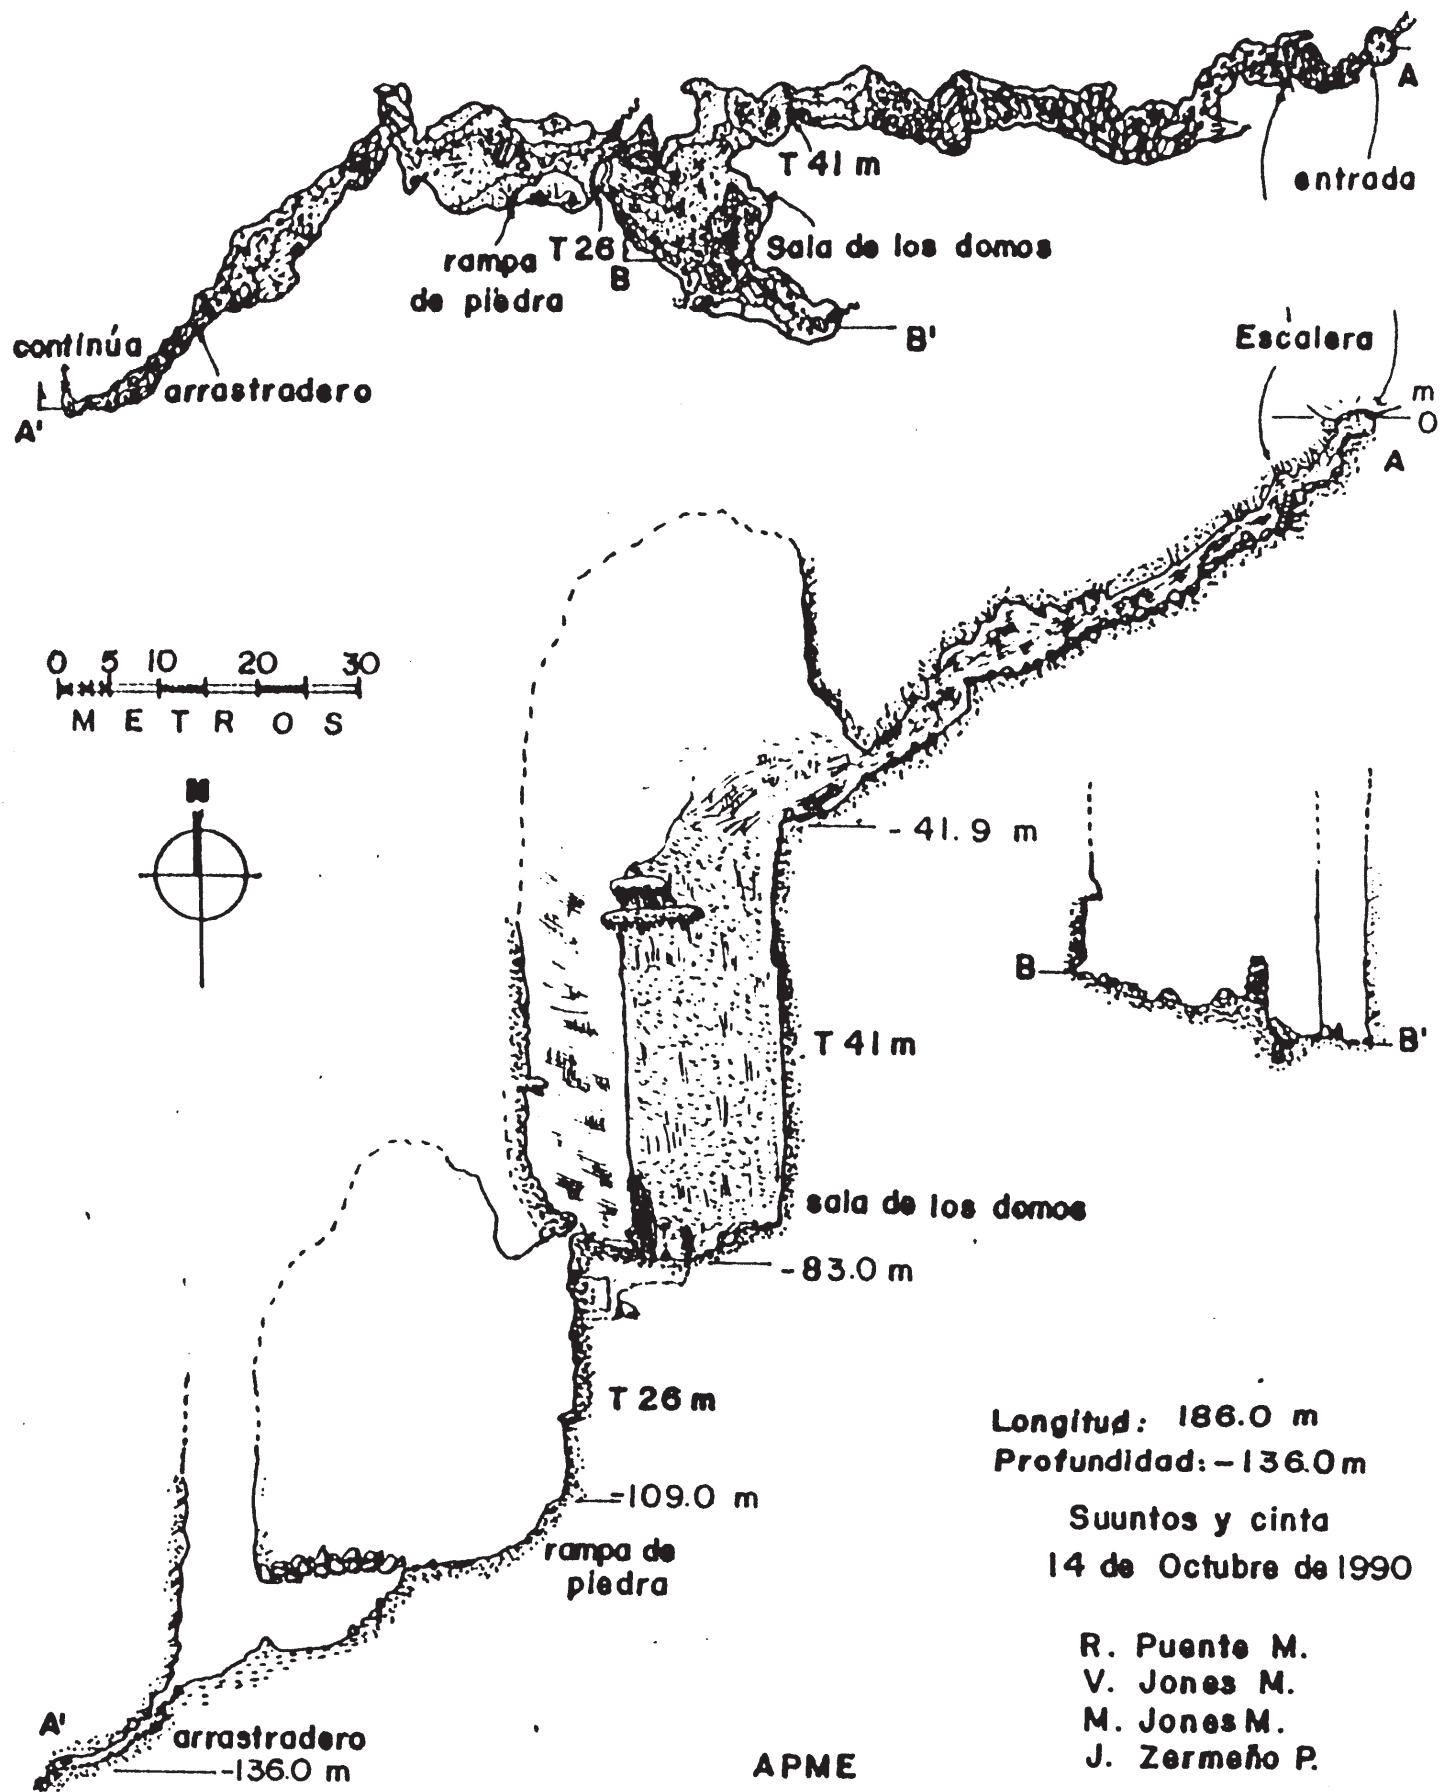

"SOTANO DE PABLO ALDERETE"

VALLE DE LOS FANTASMAS,
MPIO. ZARAGOZA, S.L.P

Dib. R. Puente M.

Sótano de Pablo Alderete
Valle de los Fantasmas, Mpo. Zaragoza
Tsaval no. 2, p. 21, 1992
Tsaval no. 3, p. 7, 1993