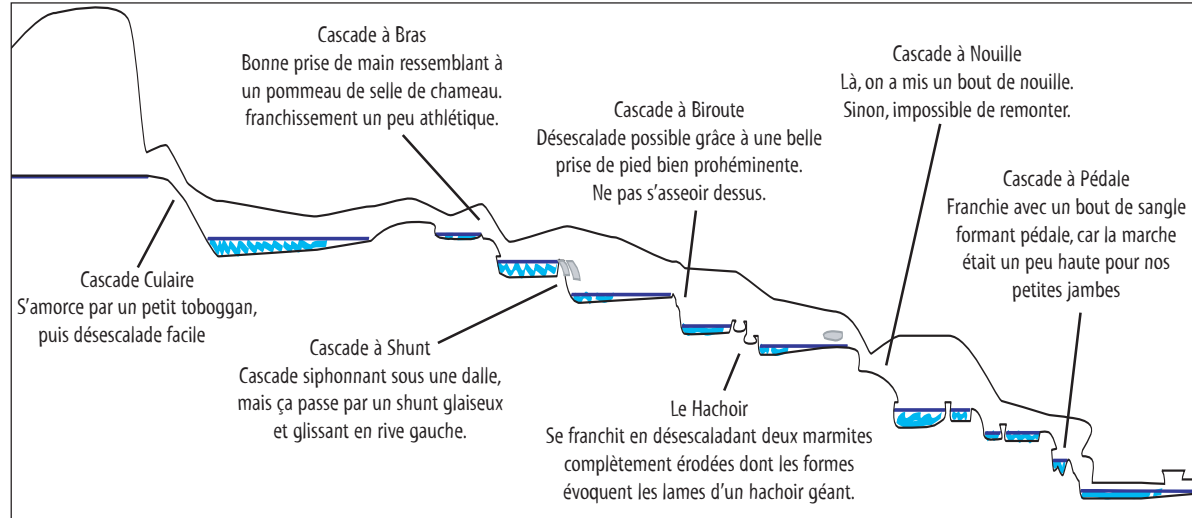

Entrée 03-13

Afluent

Terminus 2003

Zone des cascades

Grandes galeries

Afluent

Zone non topographiée (croquis d'explo)

Siphon amont

Cueva Santo Domingo (03-13)  
Santo Domingo  
Chiapas

Chiapas 2003 (<http://eksa.free.fr>), p. 14-15

Détail de la zone des cascades (échelle verticale X 2).