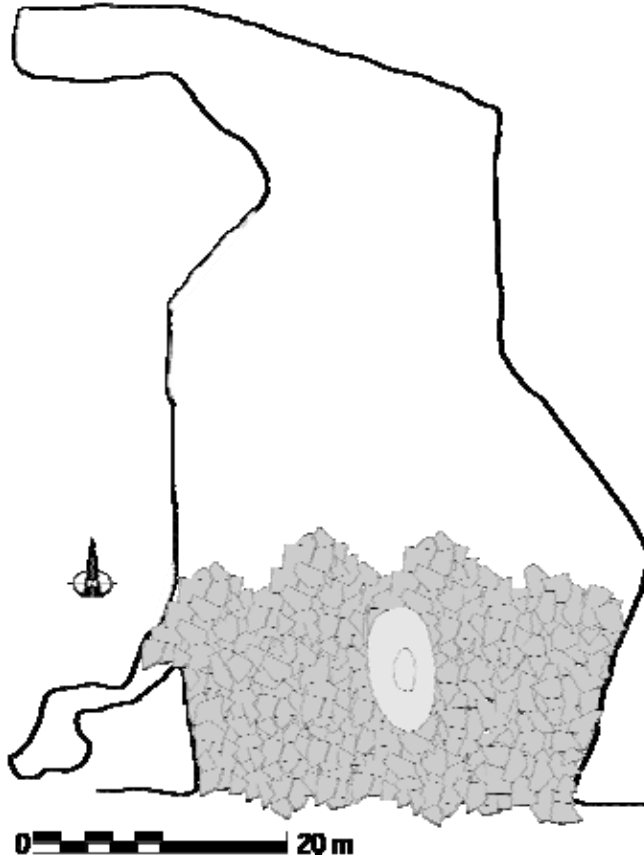

Dénivelé: -15m      Développement: 84m

Cueva 08-14  
Joaquín Miguel  
Chiapas

Chiapas 2008 (<http://eksa.free.fr>), p. 23