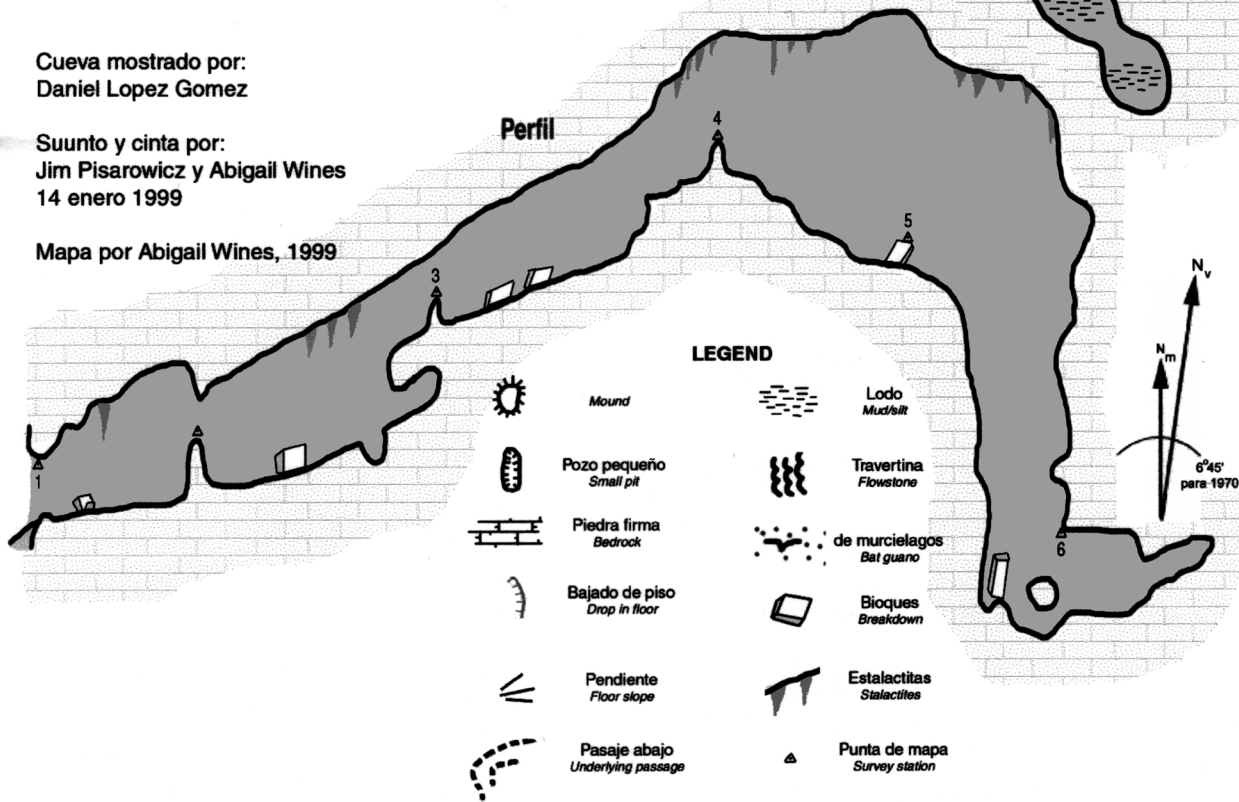

# Gruta de Yeso

Ixtapuntajoya, Chiapas  
MEXICO

UTM: 15Q 05 00 990  
19 34 374

Cueva mostrado por:  
Daniel Lopez Gomez

Suunto y cinta por:  
Jim Pisarowicz y Abigail Wines  
14 enero 1999

Mapa por Abigail Wines, 1999

Gruta de Yeso  
Ixtapuntajoya  
Chiapas