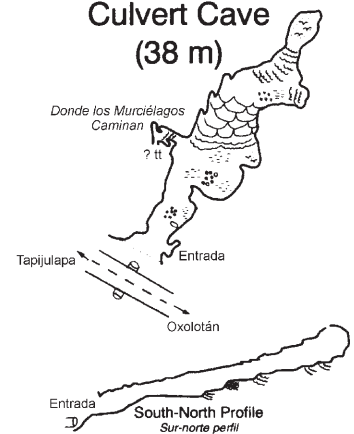

Donde los Murciélagos
Caminan

Tapijulapa

Oxolotán

South-North Profile
Sur-norte perfil

LAS GRUTAS DE CUESTA CHICA

Tabasco, Mexico

Grutas de Cuesta Chica
No. 4
La Gruta Afuera
(65 m)

Grutas de Cuesta Chica
No. 1
La Gruta de Cuesta Chica
(220 m)