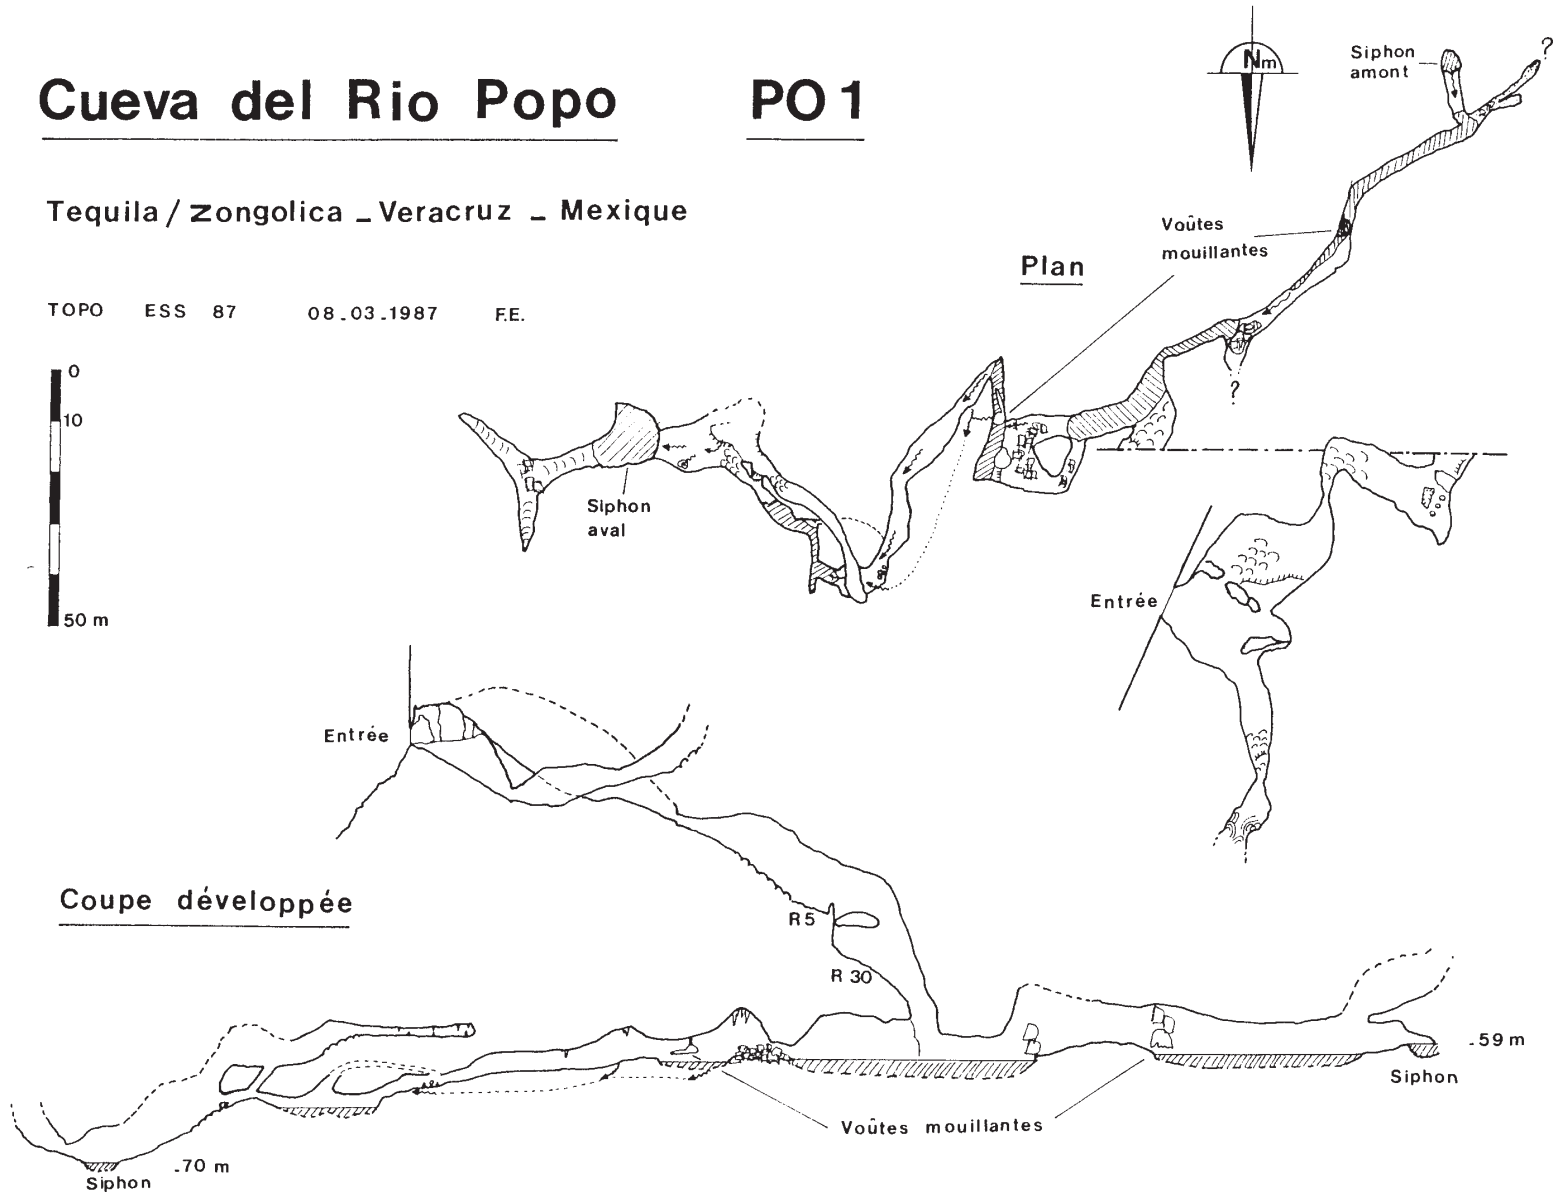

Cueva del Río Popo

PO 1

Tequila / Zongolica - Veracruz - Mexique

TOPO ESS 87 08.03.1987 FE.

Cueva del Río Popo
Tequila
Veracruz

Expé Sous Sierra: Sierra de Zongolica, Mars Avril 1987, follows p. 16, 1989
AMCS Activities Newsletter 30, p. 165, 2007