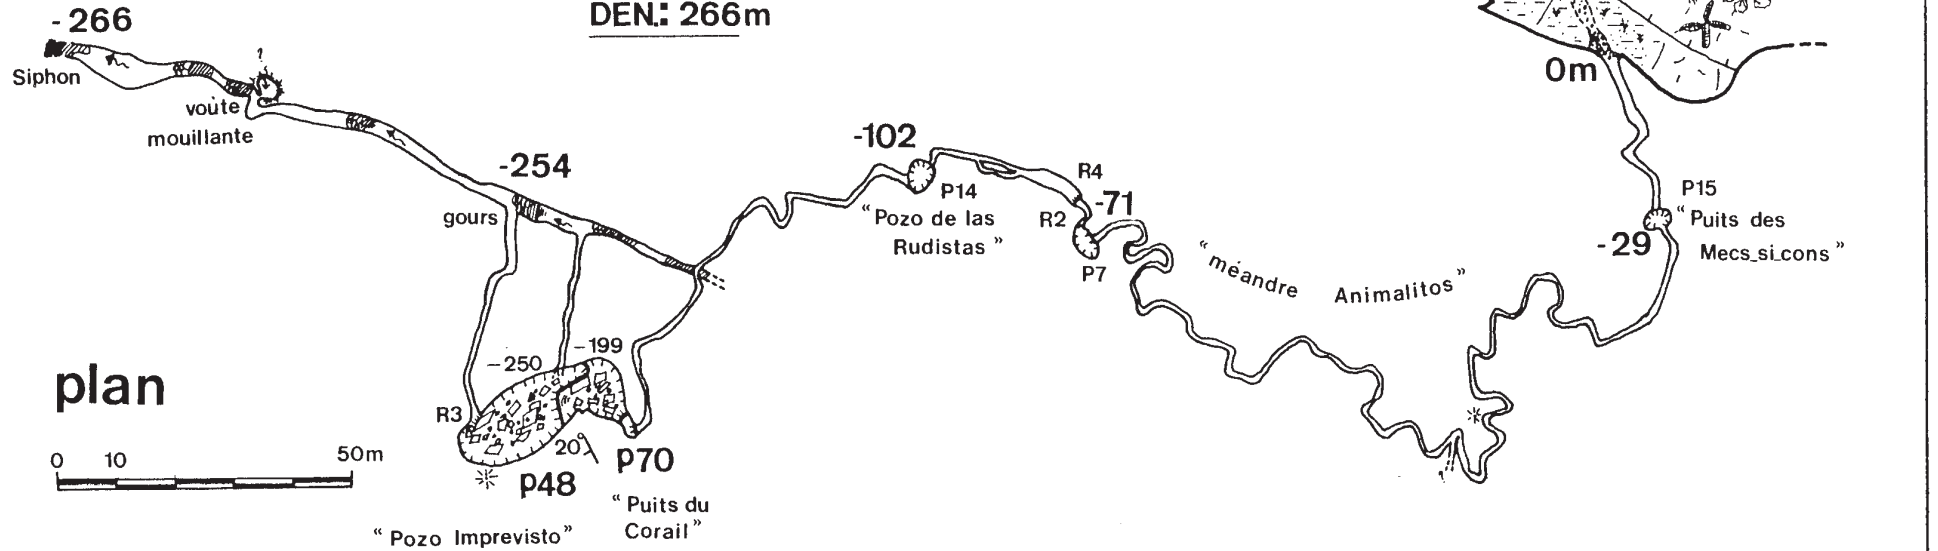

Sumidero del SALTO (APO11)

Apoxteca (Zongolica) ,Veracruz, Mexico

DEV.: 812 m

DEN.: 266m

Topo ESS.87 18.04 - P.M.

Sumidero del Salto

Apoxteca

Veracruz

Expé Sous Sierra: Sierra de Zongolica, Mars Avril 1987, follows p. 18, 1989

AMCS Activities Newsletter 30, p. 162, 2007