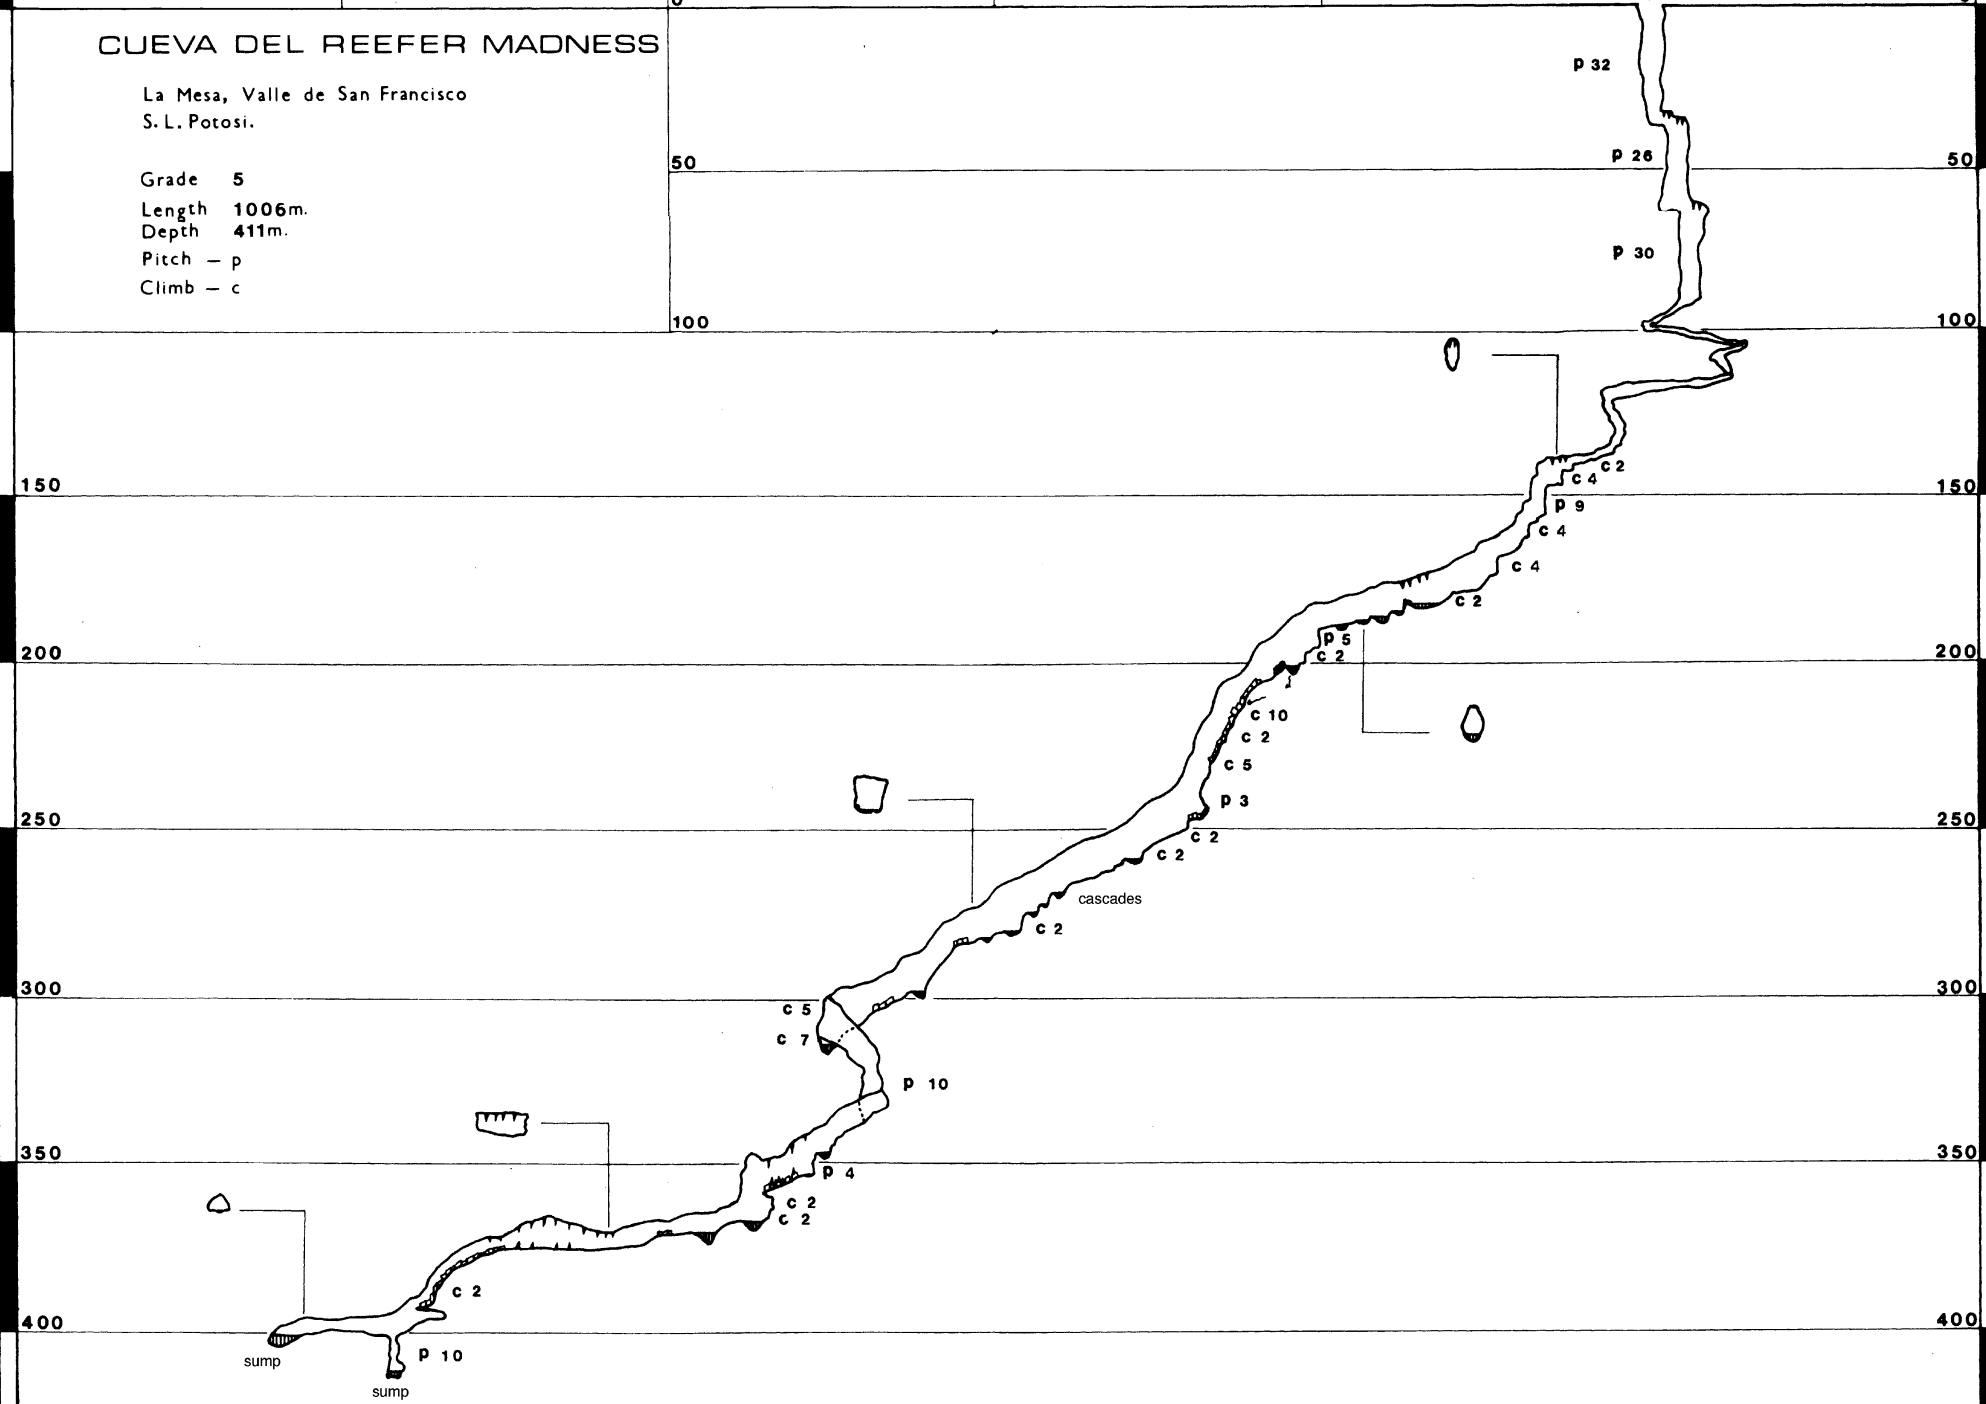

CUEVA DEL REEFER MADNESS

CUEVA DEL REEFER MADNESS

La Mesa, Valle de San Francisco
S. L. Potosi.

Grade 5
Length 1006m.
Depth 411m.
Pitch - p
Climb - c

Cueva del Reefer Madness
La Mesa, Valle de San Francisco
San Luis Potosí
Mexico 85/86, follows p. 38, 1986
AMCS Activities Newsletter 31, p. 141, 2008