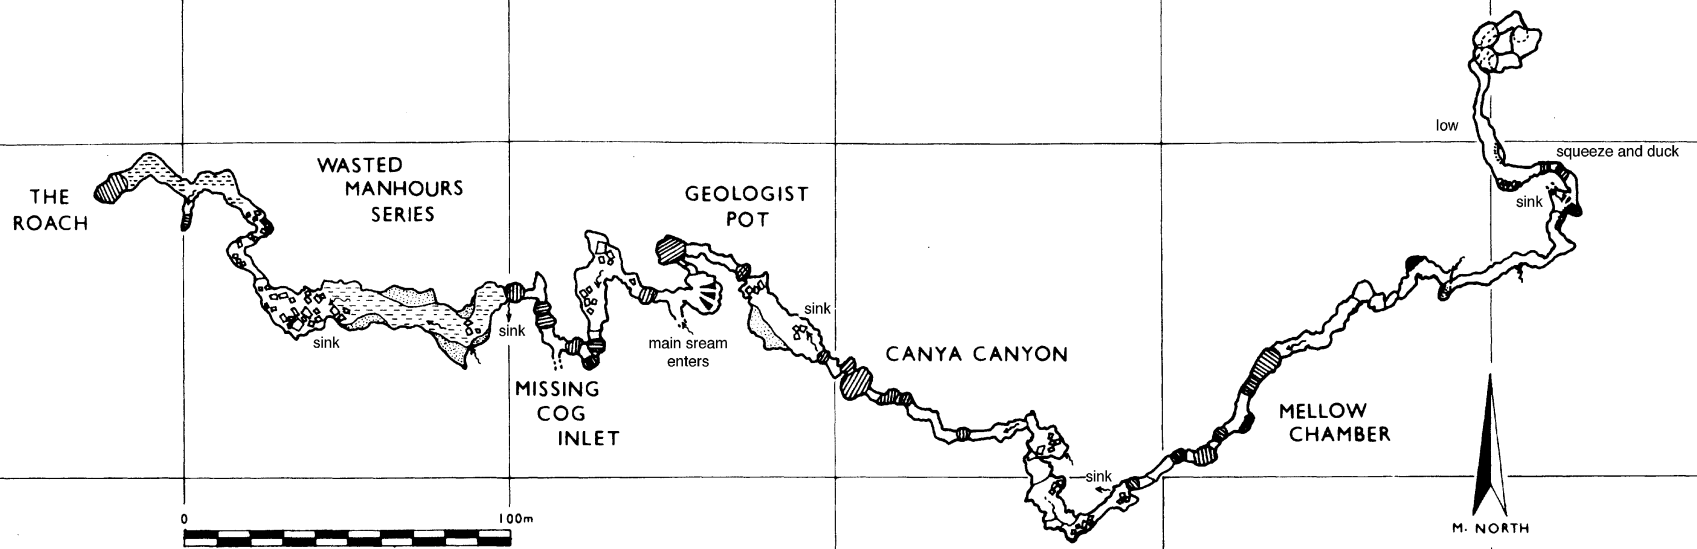

CUEVA DEL REEFER MADNESS

CUEVA DEL REEFER MADNESS

La Mesa, Valle de San Francisco
S. L. Potosi.

Grade 5
Length 1006m.
Depth 411m.
Pitch - p
Climb - c

Cueva del Reefer Madness
La Mesa, Valle de San Francisco
San Luis Potosí
Mexico 85/86, follows p. 38, 1986
AMCS Activities Newsletter 31, p. 141, 2008