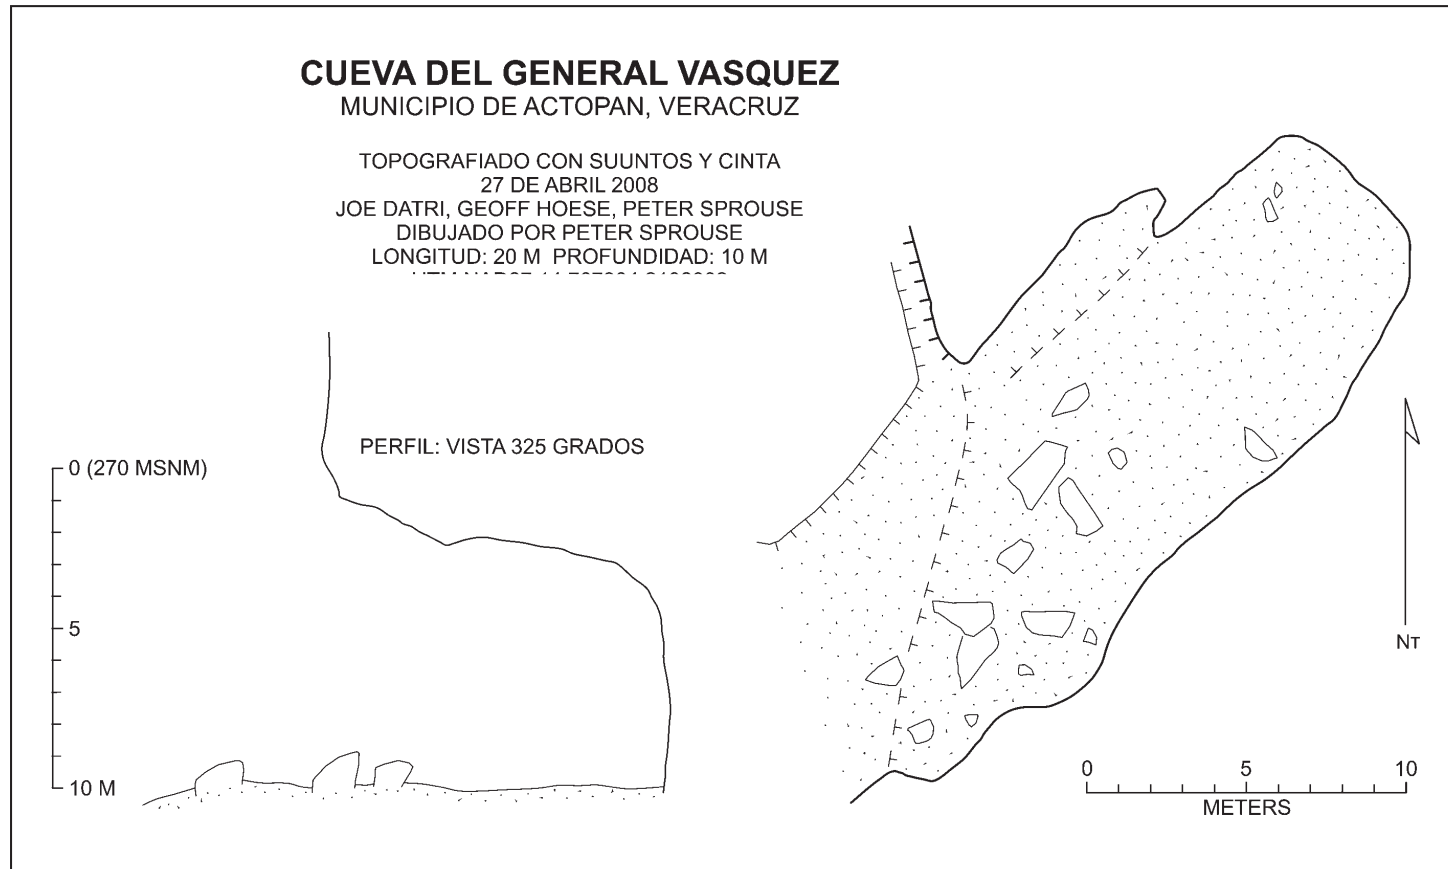

CUEVA DEL GENERAL VASQUEZ
MUNICIPIO DE ACTOPAN, VERACRUZ

TOPOGRAFIADO CON SUUNTOS Y CINTA
27 DE ABRIL 2008
JOE DATRI, GEOFF HOESE, PETER SPROUSE
DIBUJADO POR PETER SPROUSE
LONGITUD: 20 M. PROFUNDIDAD: 10 M

Cueva del General Vásquez
Mpo. Actopan
Veracruz