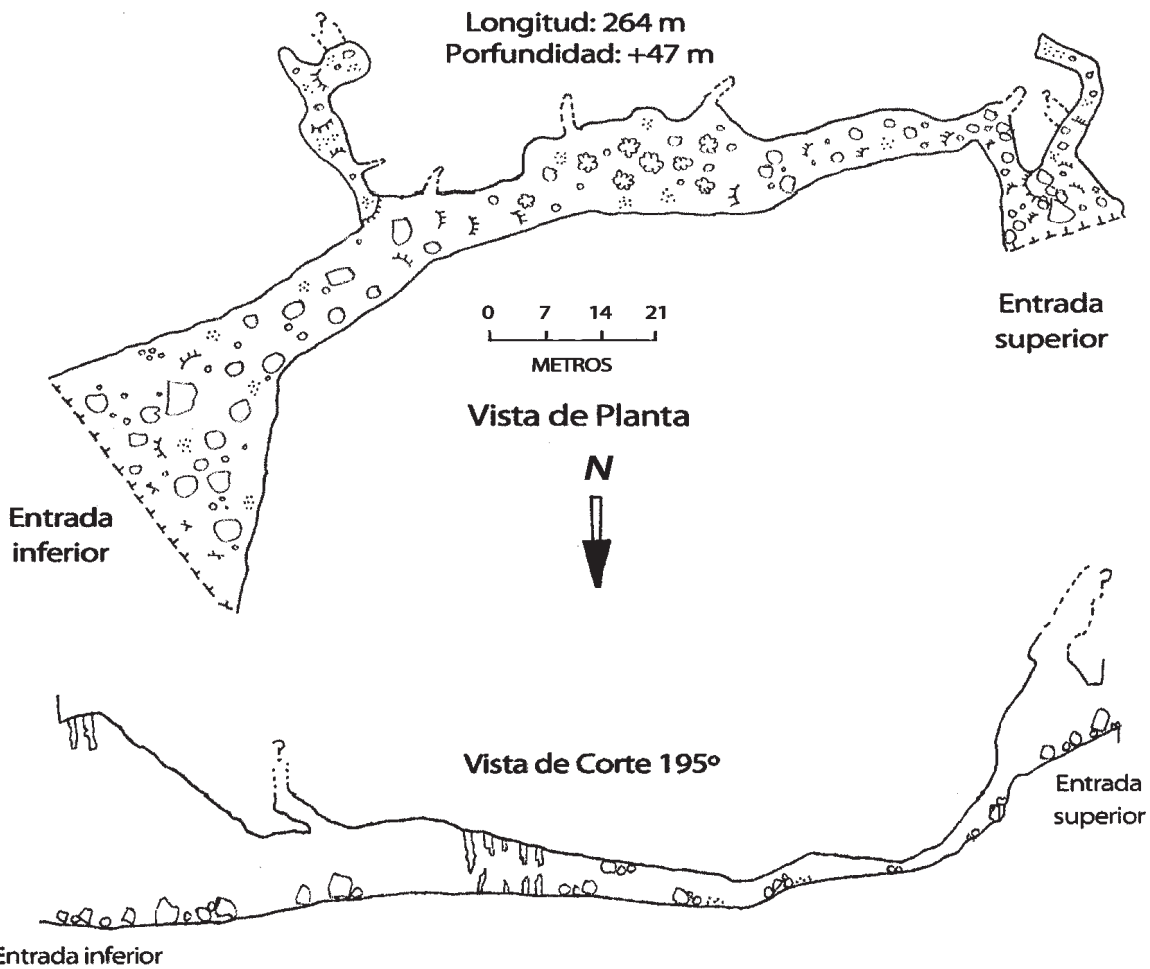

Cueva Xajhá

Xajhá, Hidalgo

Topografía con sonntos y cinta
en enero de 2010 por Porfirio Gerardo,
Salvador Gerardo, Eric Patricio, Rubén Sotres,
Gustavo Vela
Dibujado por Gustavo Vela Turcott

Longitud: 264 m
Profundidad: +47 m

Cueva Xajhá
Xajhá
Hidalgo