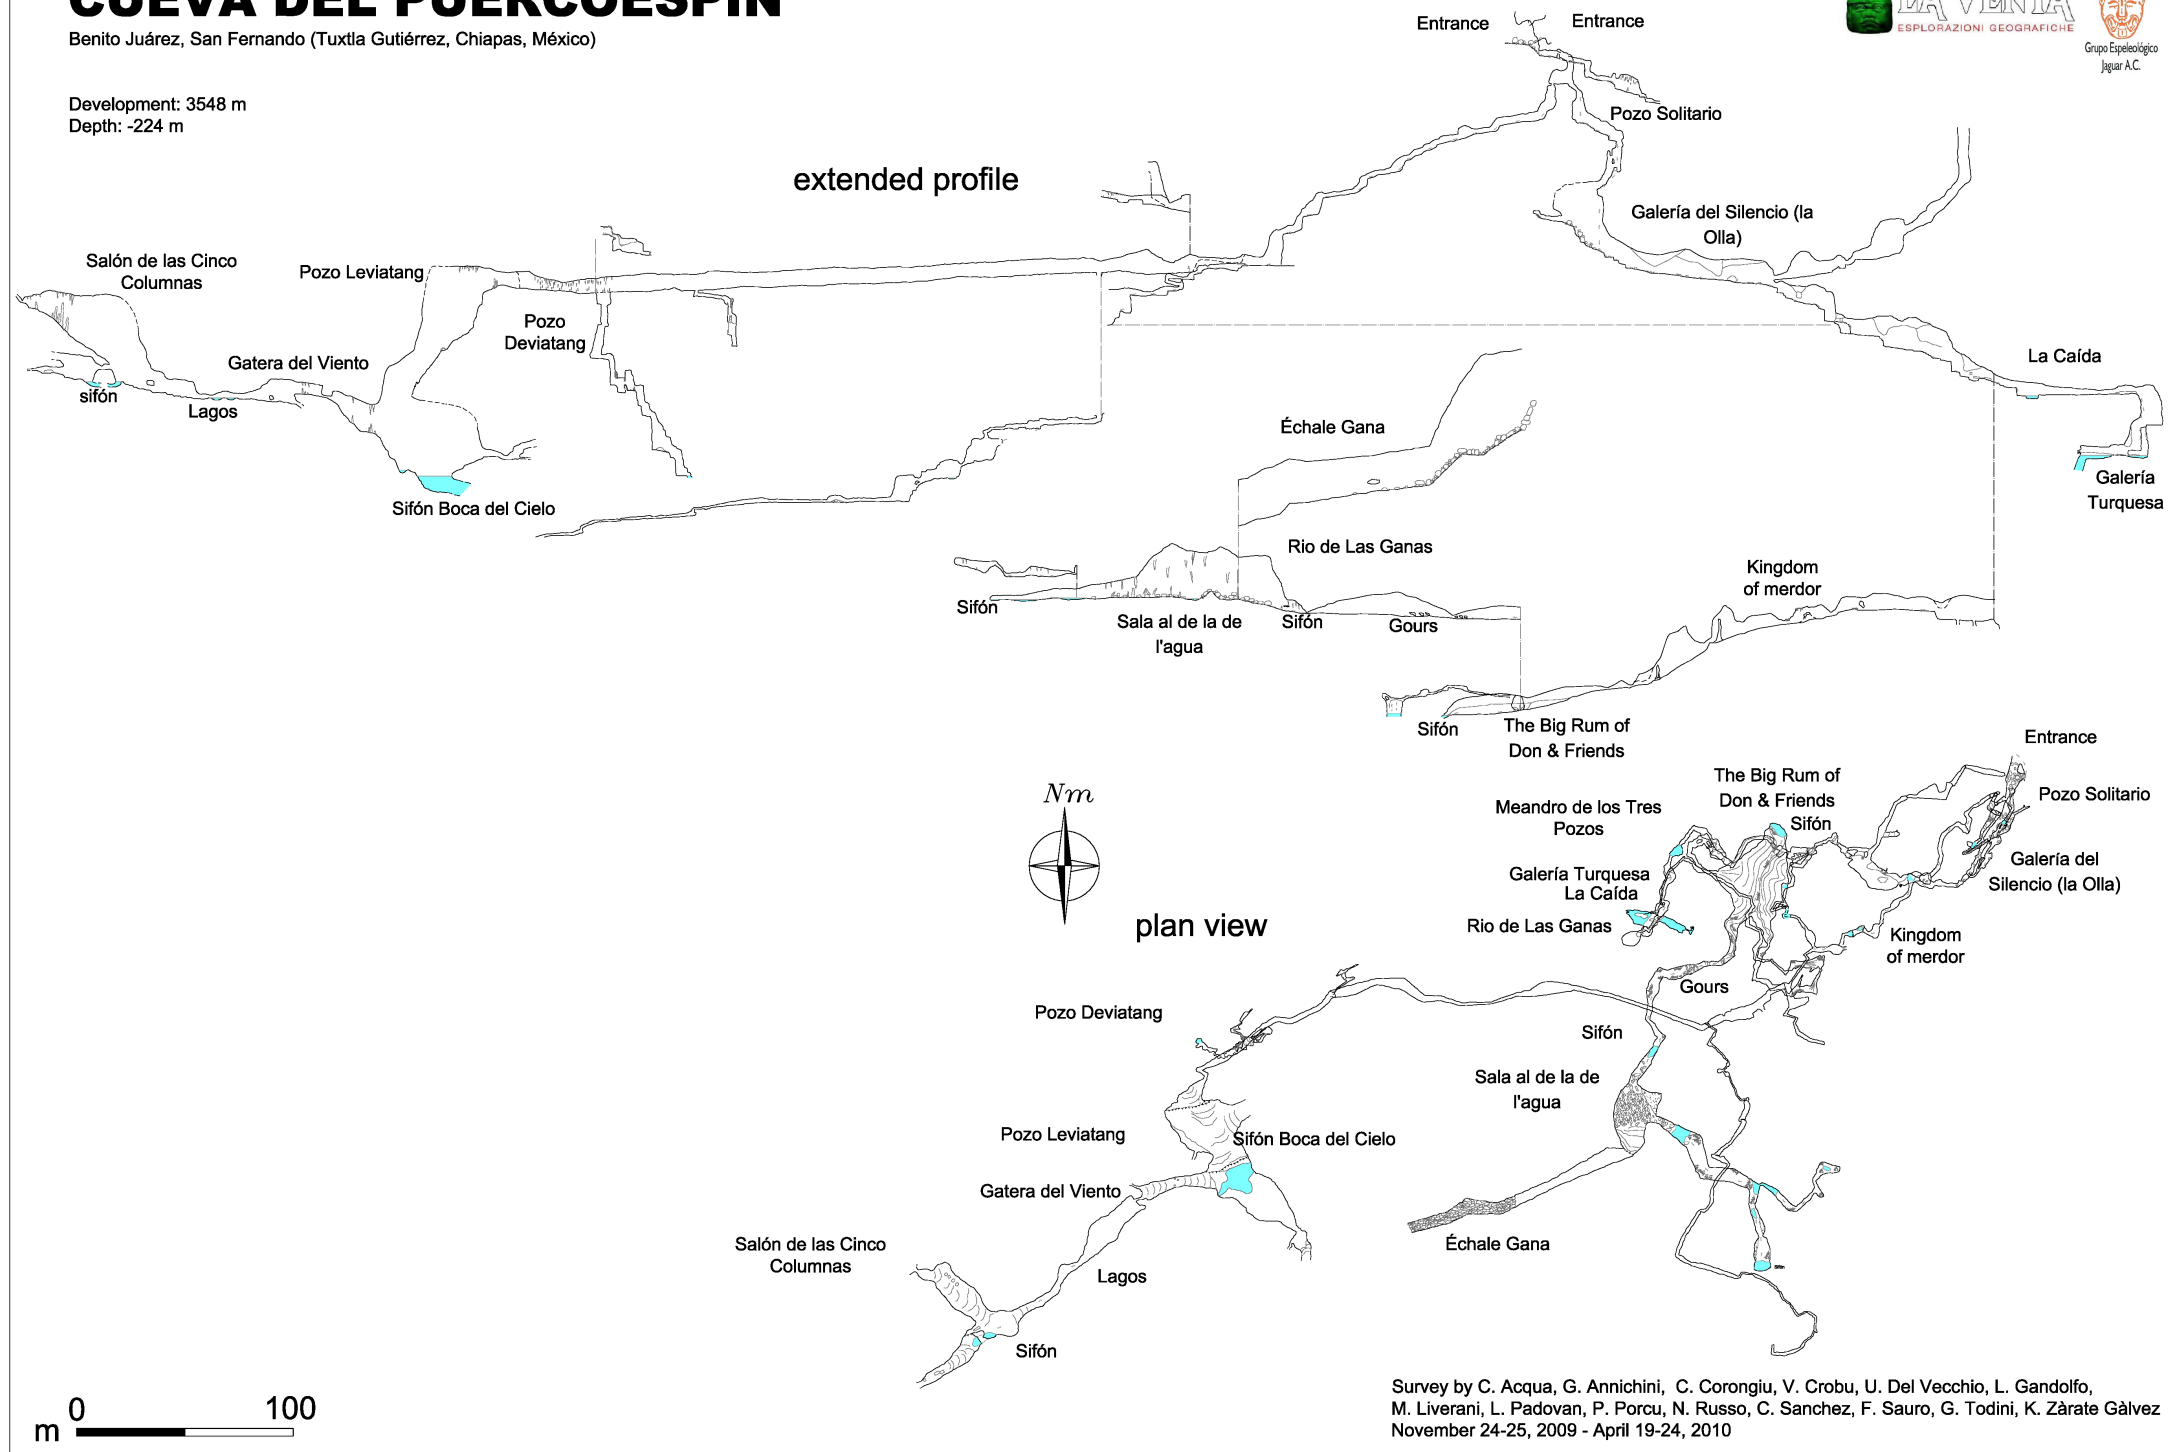

CUEVA DEL PUERCOESPÍN

Benito Juárez, San Fernando (Tuxtla Gutiérrez, Chiapas, México)

Development: 3548 m
Depth: -224 m

Survey by C. Acqua, G. Annichini, C. Corongiu, V. Crobu, U. Del Vecchio, L. Gandolfo, M. Liverani, L. Padovan, P. Porcu, N. Russo, C. Sanchez, F. Sauro, G. Todini, K. Zárate Gálvez
November 24-25, 2009 - April 19-24, 2010

Cueva del Puercoespín
Benito Juárez, Mpo. San Fernando
Chiapas
Speleologia 64, p. 46-47, 2011
AMCS Activities Newsletter 35, p. 8, 2012