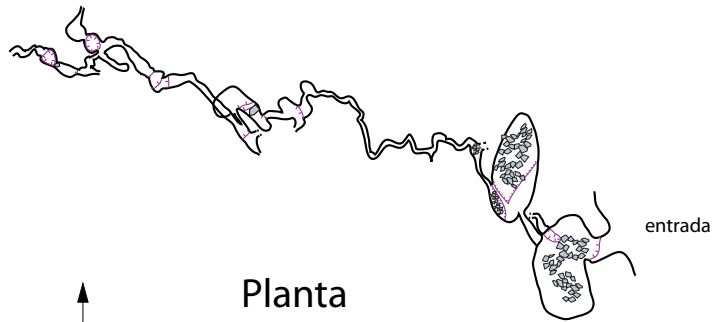

Olbastl Suapili (Sótano de la Doncella)

Longitud: 510 m, Profundidad topografiada: 188 m

Ocotempa,
Puebla, México

Explorado y topografiado por
los miembros de la expedición
Tzontzeuciculi 2012
con DistoX/Auriga

Perfil Alzado

Planta