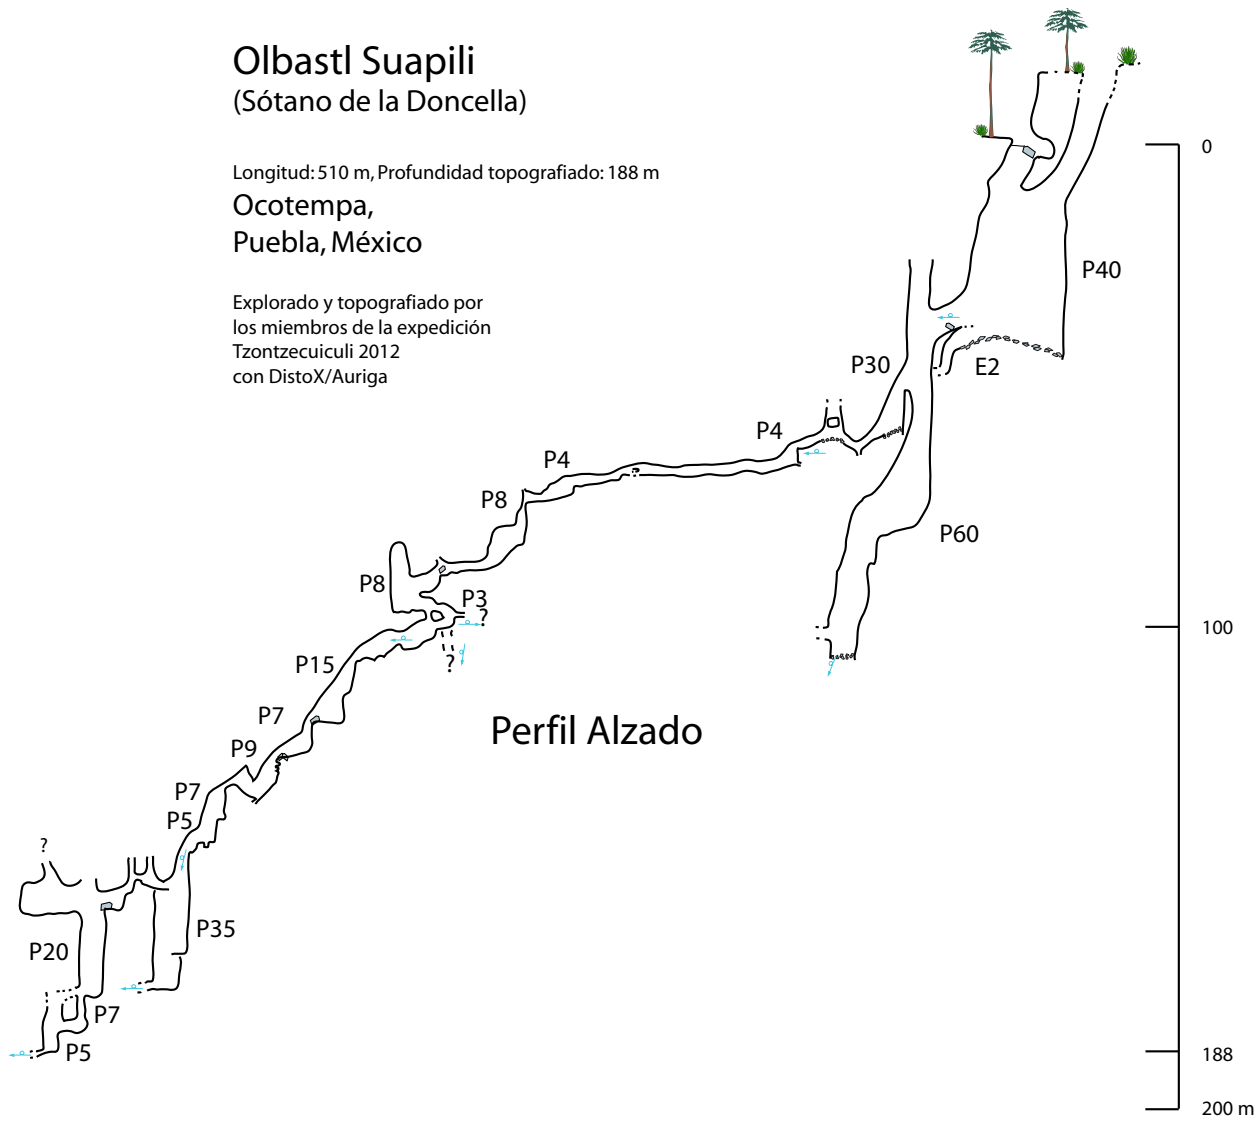

Olbastl Suapili (Sótano de la Doncella)

Longitud: 510 m, Profundidad topografiada: 188 m

Ocotempa,
Puebla, México

Explorado y topografiado por
los miembros de la expedición
Tzontzeuciculi 2012
con DistoX/Auriga

Perfil Alzado

Planta