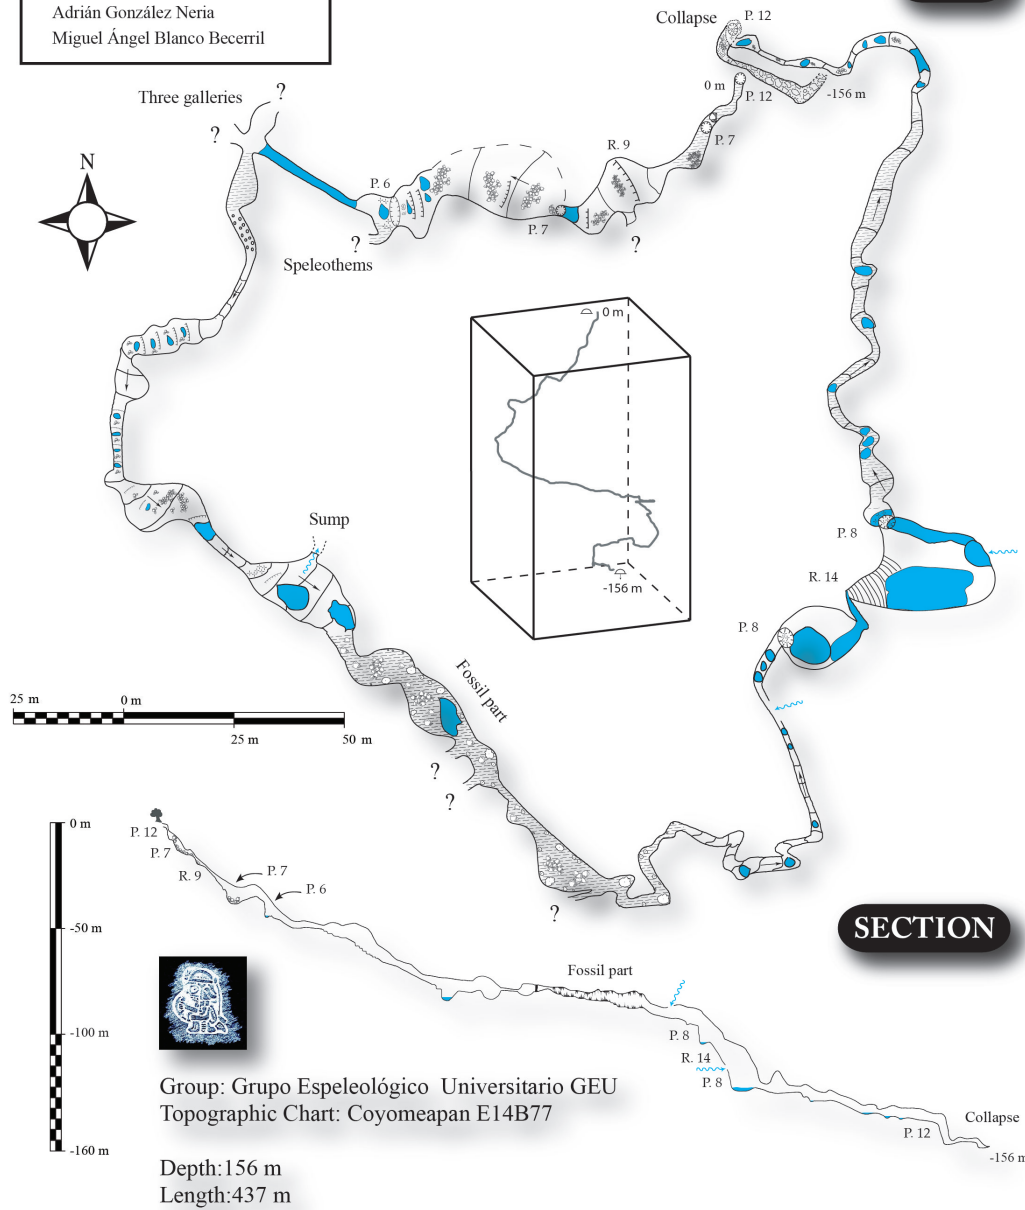

Suunto & tape survey 2008-2009 by:

Ramsés A. Miranda Gamboa
Angeles Verde Ramírez
Arturo García Gómez
Ricardo Martínez Rosales
Daniel García Jiménez
Alejandra López-Portillo Chávez
Jazmín Mota Nieto
Adrián González Neria
Miguel Ángel Blanco Becerril

Mediceos Ixtaxochitla, Puebla

PLAN

Group: Grupo Espeleológico Universitario GEU
Topographic Chart: Coyomeapan E14B77

Depth: 156 m
Length: 437 m

Mediceos
Ixtaxochitla, Mpo. Coyomeapan
Puebla
AMCS Activities Newsletter 35, p. 79, 2012