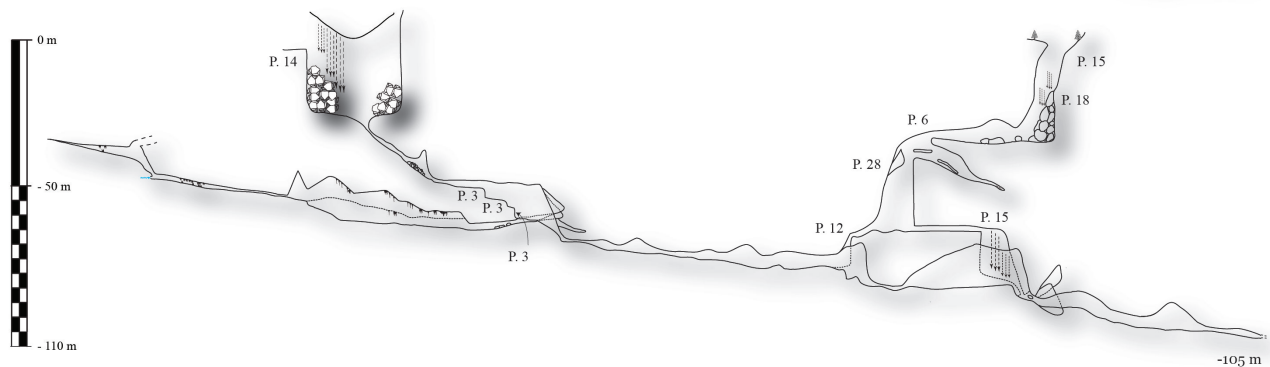

PLAN

Group: Grupo Espeleológico Universitario GEU
Topographic Chart: Coyomeapan E14B77

Depth: 105 m
Length: 897 m

Suunto & tape survey 2011 by:

Ramsés A. Miranda Gamboa	Omar Arroyo Salazar
Angeles Verde Ramírez	Sergio Ortega Herrera
Myriam A. Miranda Gamboa	Verónica Ortiz Zavala
Edgar Soto Valdés	Yuruem Frías López
Hugo Salgado Garrido	Susana Kaji García
Rafael Reyes Marquez	Joe Israel Hernández Ángeles
Ulises Rivera Arroyo	

Tsopelik - Ixtli System (Sweet - Face System) Ixtaxochitla, Puebla

Group: Grupo Espeleológico Universitario GEU
Topographic Chart: Coyomeapan E14B77

Depth: 105 m
Length: 897 m

SECTION

Sistema Tsopelik-Ixtli (Sweet Face System)
Ixtaxochitla, Mpo. Coyomeapan
Puebla
AMCS Activities Newsletter 35, p. 81, 2012