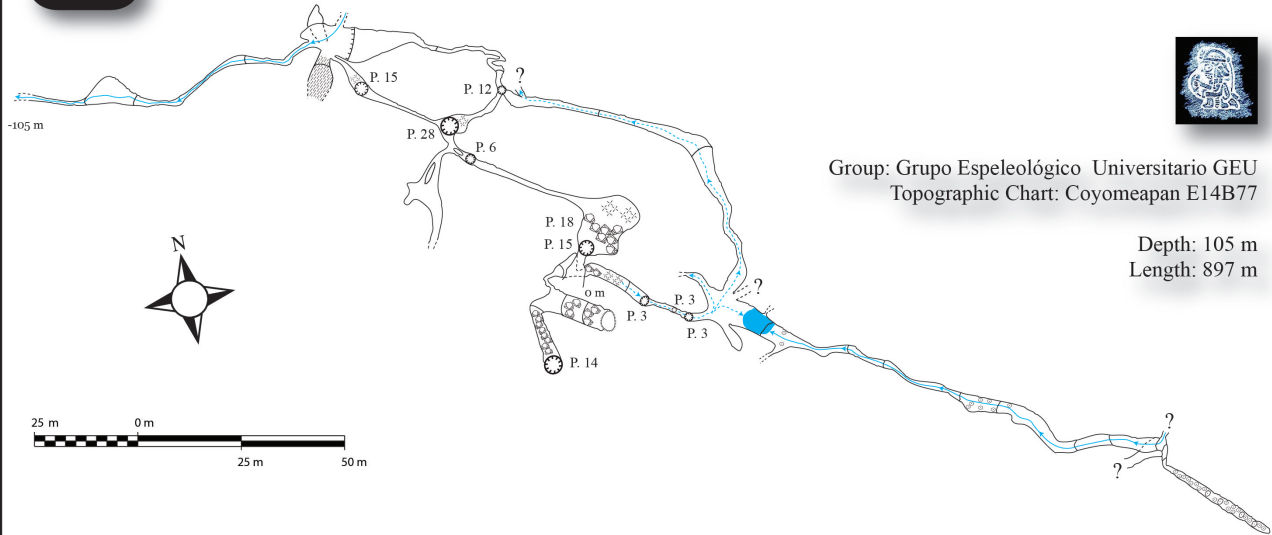

Tsopelik - Ixtli System (Sweet - Face System) Ixtaxochitla, Puebla

Suunto & tape survey 2011 by:

Ramsés A. Miranda Gamboa	Omar Arroyo Salazar
Angeles Verde Ramírez	Sergio Ortega Herrera
Myriam A. Miranda Gamboa	Verónica Ortiz Zavala
Edgar Soto Valdés	Yuruem Frías López
Hugo Salgado Garrido	Susana Kaji García
Rafael Reyes Marquez	Joe Israel Hernández Ángeles
Ulises Rivera Arroyo	

PLAN

Group: Grupo Espeleológico Universitario GEU
Topographic Chart: Coyomeapan E14B77

Depth: 105 m
Length: 897 m

Suunto & tape survey 2011 by:

Ramsés A. Miranda Gamboa	Omar Arroyo Salazar
Angeles Verde Ramírez	Sergio Ortega Herrera
Myriam A. Miranda Gamboa	Verónica Ortiz Zavala
Edgar Soto Valdés	Yuruem Frías López
Hugo Salgado Garrido	Susana Kaji García
Rafael Reyes Marquez	Joe Israel Hernández Ángeles
Ulises Rivera Arroyo	

Tsopelik - Ixtli System (Sweet - Face System) Ixtaxochitla, Puebla

Group: Grupo Espeleológico Universitario GEU
Topographic Chart: Coyomeapan E14B77

Depth: 105 m
Length: 897 m

SECTION

Sistema Tsopelik-Ixtli (Sweet Face System)
Ixtaxochitla, Mpo. Coyomeapan
Puebla
AMCS Activities Newsletter 35, p. 81, 2012