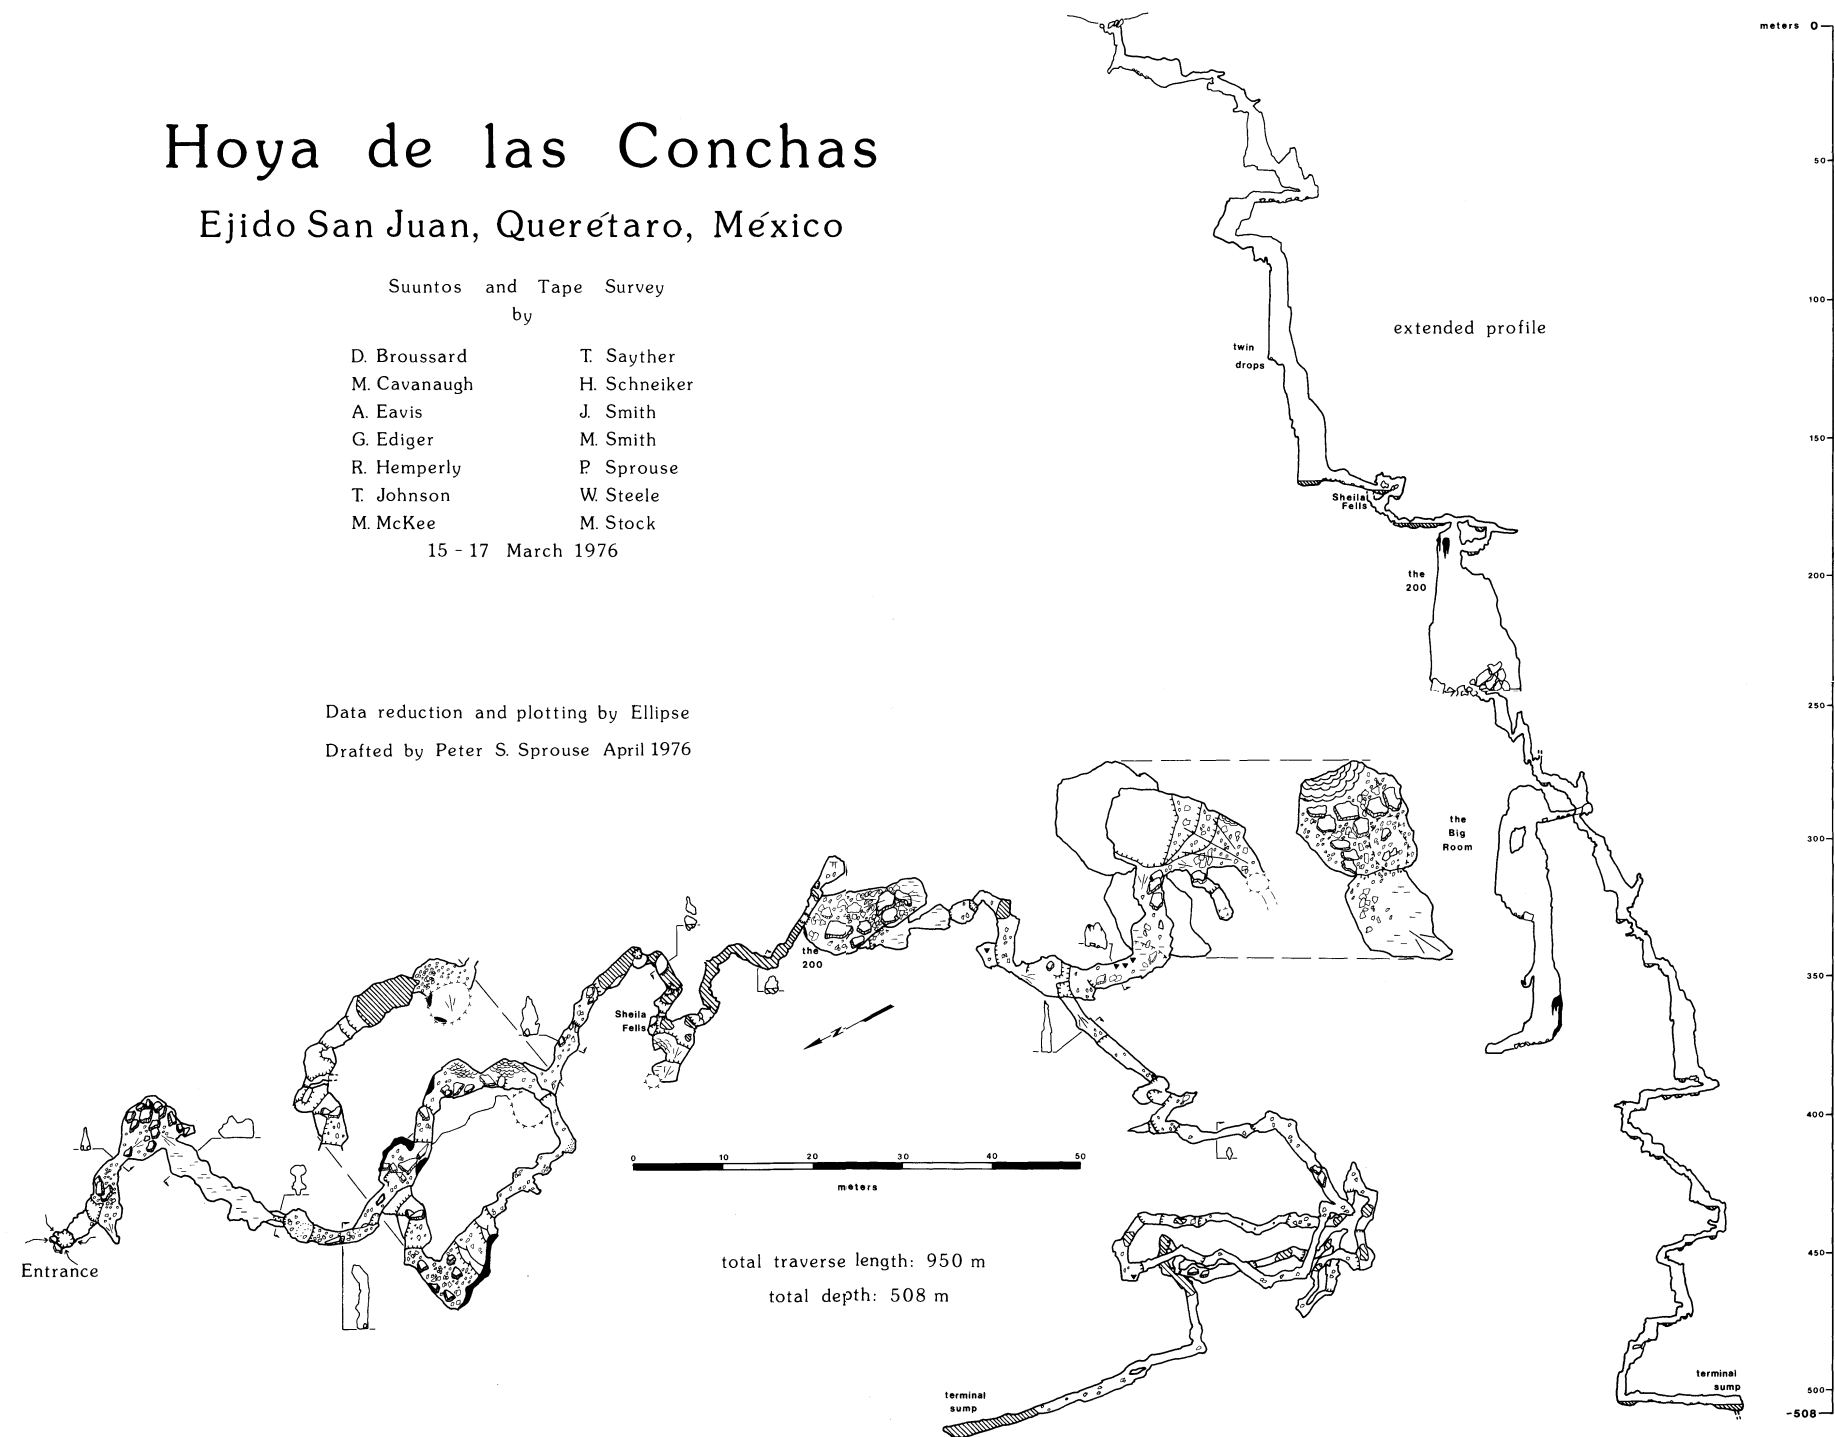

# Hoya de las Conchas

## Ejido San Juan, Querétaro, México

Suuntos and Tape Survey  
by

D. Broussard	T. Sayther
M. Cavanaugh	H. Schneiker
A. Eavis	J. Smith
G. Ediger	M. Smith
R. Hemperly	P. Sprouse
T. Johnson	W. Steele
M. McKee	M. Stock

15 - 17 March 1976

Data reduction and plotting by Ellipse  
Drafted by Peter S. Sprouse April 1976

Hoya de las Conchas  
San Juan, Mpo. Arroyo Seco  
Querétaro  
Caves of the San Juan Plateau, loose map, 1977