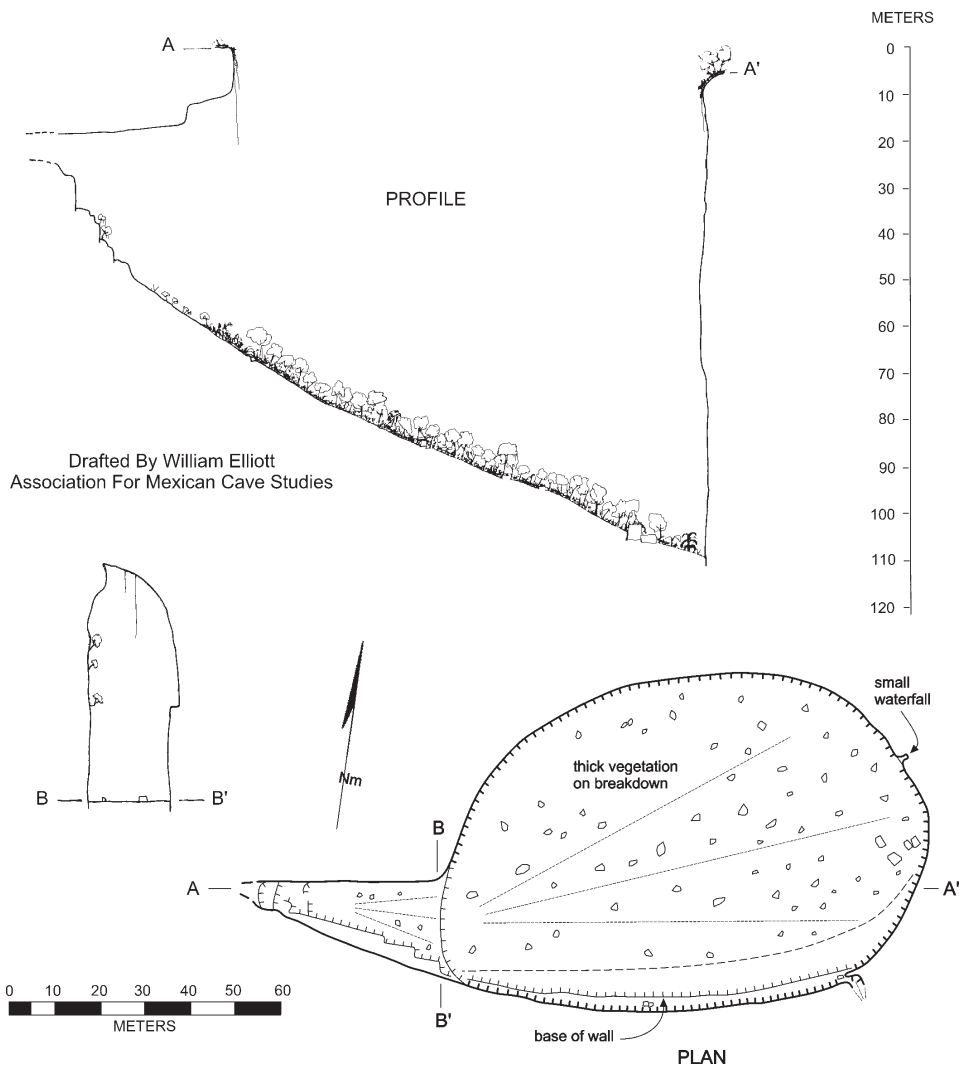

Sótano de las Quilas
Municipio de Aquismón, SLP

Brunton and Tape Survey By:
M. Abernathy, T. Albert, J. Broadus, D. Broussard, W. Elliott, and D. Honea

30 March, 1969

Sótano de las Quilas
Mpo. Aquismón
San Luis Potosí
Caves of the Golondrinas Area, p. 34, 2002