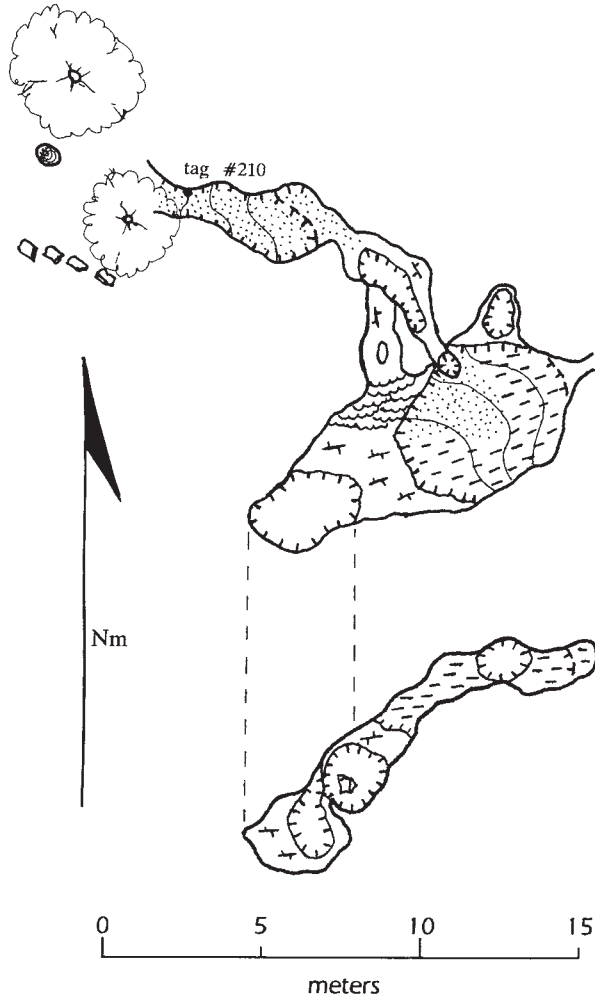

Cueva 朝飯前 (Asa Meshi Mae)
Las Chinas, Tamaulipas

PEP 210

PROYECTO ESPELEOLOGICO PURIFICACION

Drafted by John Fogarty © 1990

Suunto and tape Survey
October 19-20, 1989
Allan Cobb, Val Ellis,
John Fogarty, Susan Lasko

Cueva Asa Meshi Mae
Las Chinas, Mpo. Güémez
Tamaulipas
Death Coral Caver, no. 4, p. 19, 1994