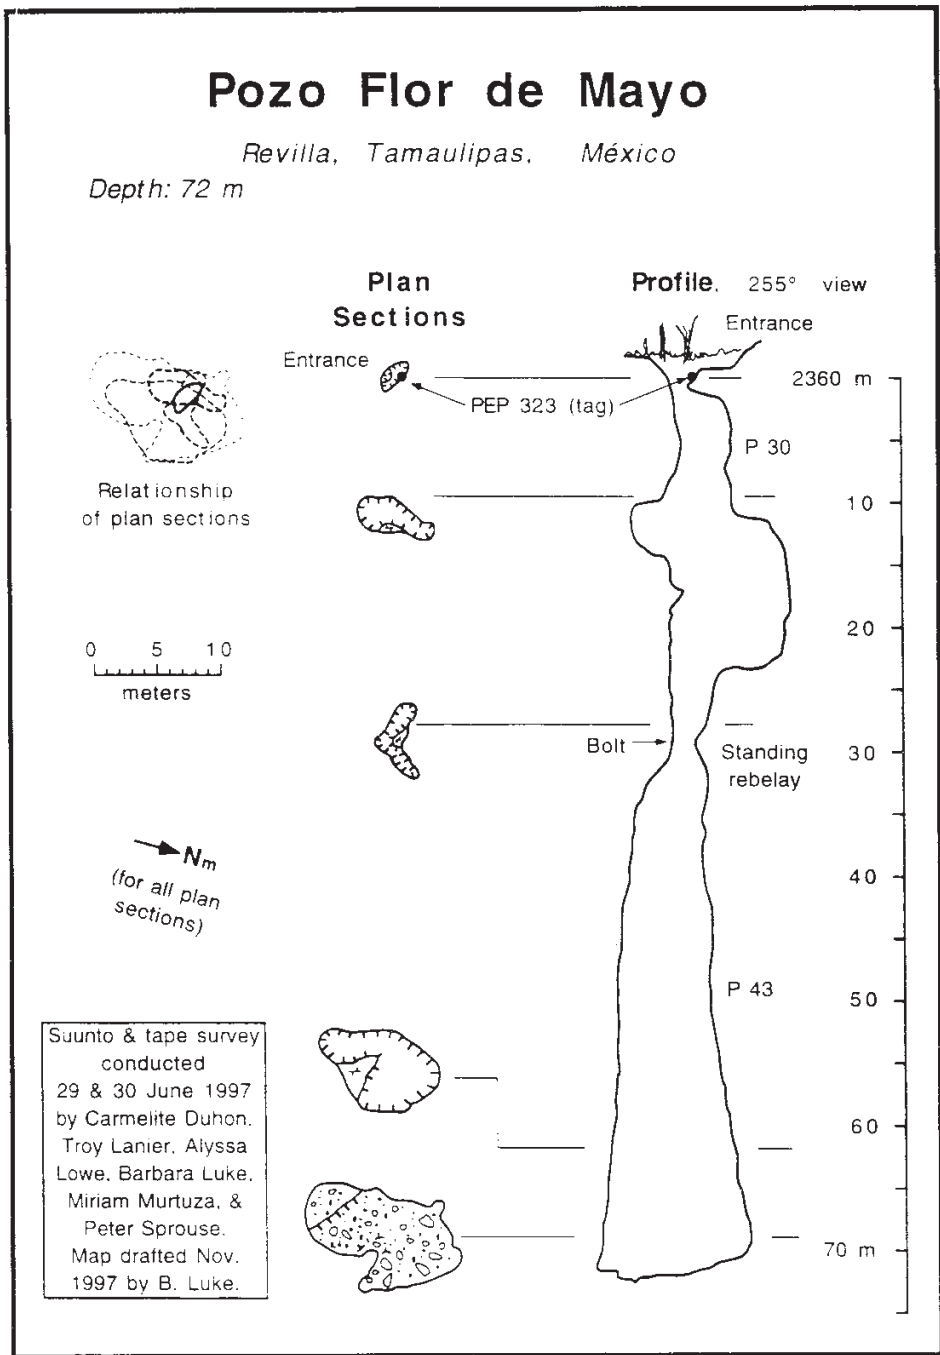

Pozo Flor de Mayo

Revilla, Tamaulipas, México

Depth: 72 m

Pozo Flor de Mayo
Revilla, Mpo. Güémez
Tamaulipas

Death Coral Caver, no. 8, p. 23, 1998