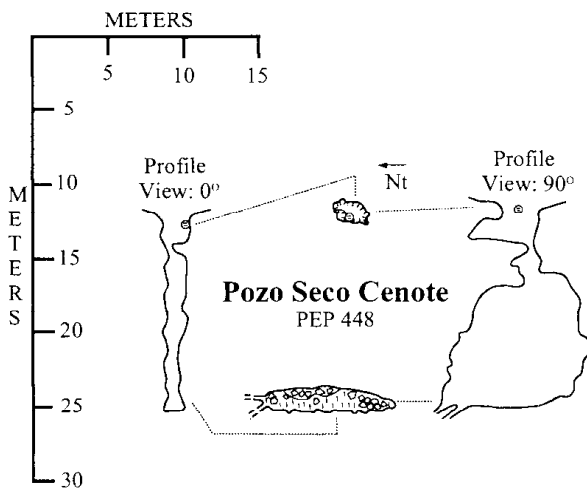

Cueva de la Chichi Ponchada
25 Nov 1999
S. Lasko,
C. Winfrey
Depth: 4 M

Pozo Coliflor
22 Nov 1999
C. Savvas,
K. Stafford
Depth: 11 M

Pozo de Caldo
22 Nov 1999
A. Guevara, P. Sprouse,
F. Vanoye
Depth: 7 M

Pozo del Puente Peligroso
22 Nov 1999
K. Stafford, L. Town,
J. Wilson
Depth: 19 M

Pozo Seco Cenote
24 Nov 1999
S. Lasko,
K. Stafford
Depth: 14 M

Cueva de la Chichi Ponchada, Pozo Coliflor, Pozo de Caldo,
Pozo del Puente Peligroso, Pozo Pastura, Pozo Seco Cenote
San Marta de Arriba, Mpo. Zaragoza
Nuevo León