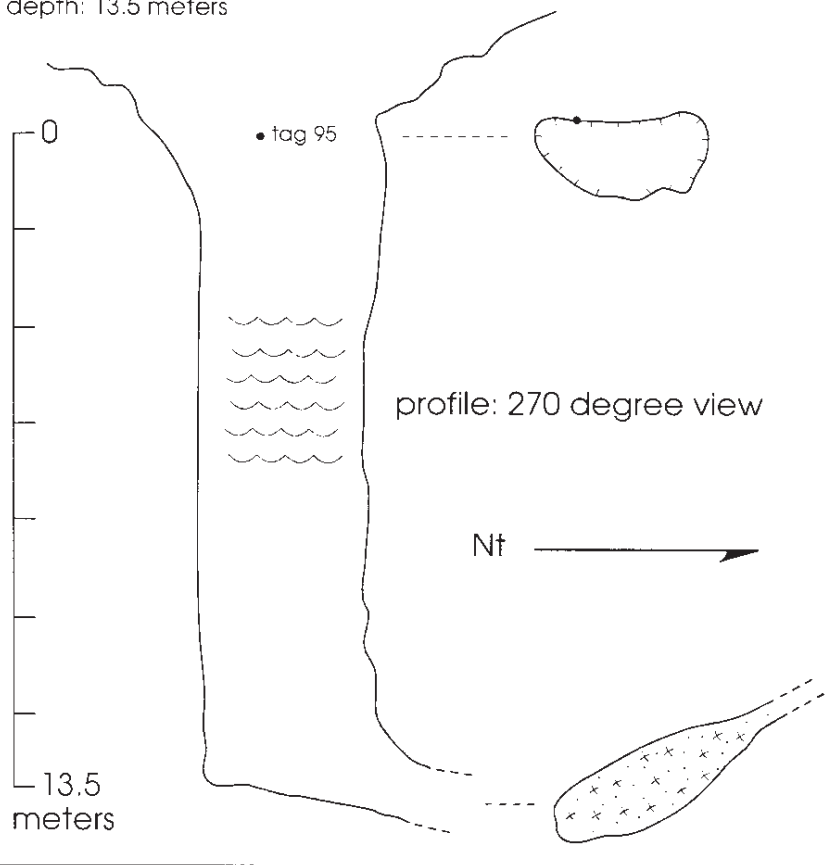

POZO DE LA COCA COLA

CUAUHTEMOC, NUEVO LEON PEP 95

suuntos and tape survey

29 November 1981

Bill Mixon, Randy Nutt

drawn by Dan Green

depth: 13.5 meters

Pozo de la Coca Cola
Cautémoc, Mpo. Zaragoza
Nuevo León