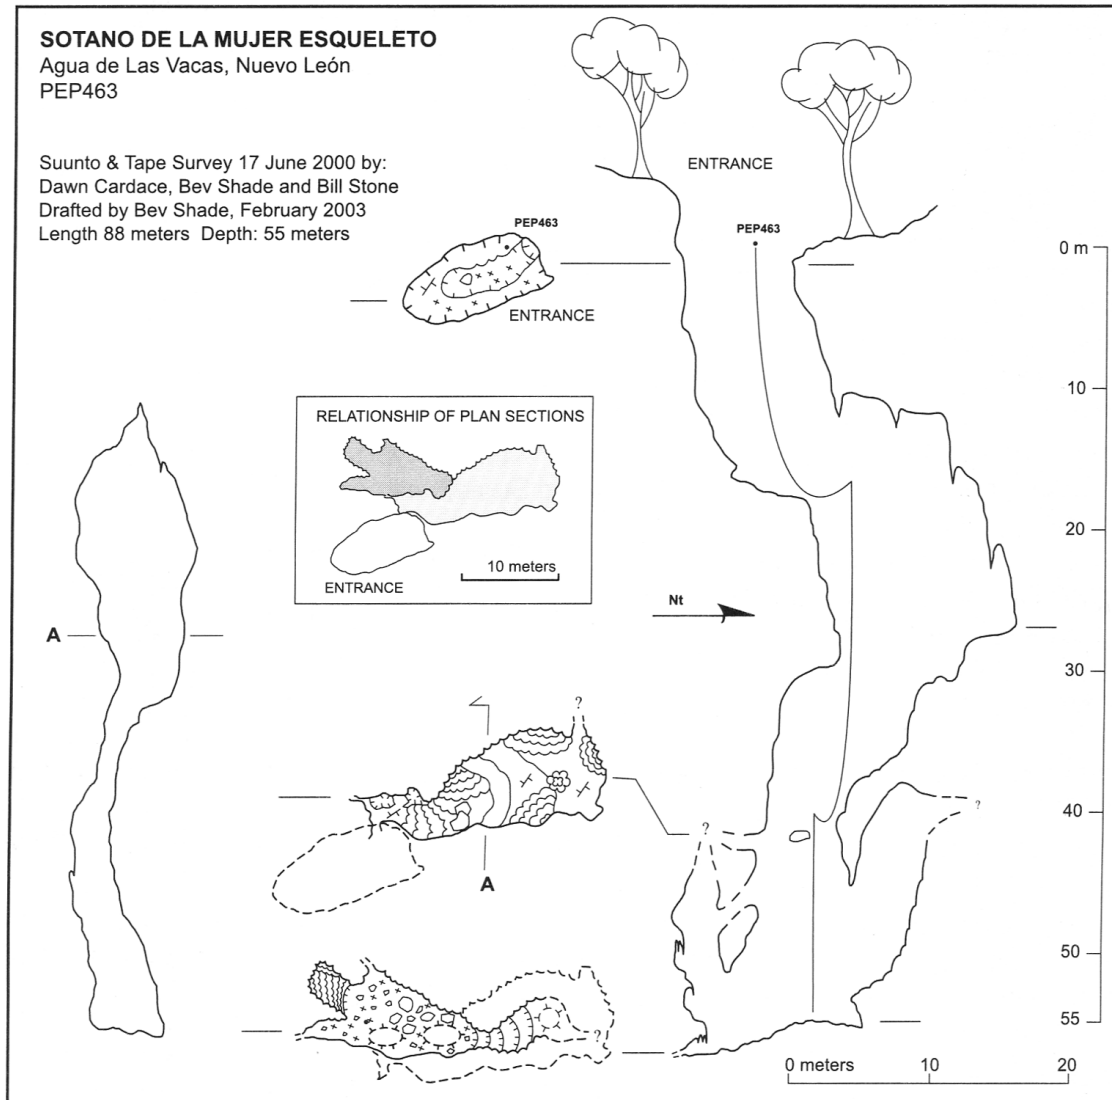

SOTANO DE LA MUJER ESQUELETO

Agua de Las Vacas, Nuevo León
PEP463

Suunto & Tape Survey 17 June 2000 by:
Dawn Cardace, Bev Shade and Bill Stone
Drafted by Bev Shade, February 2003
Length 88 meters Depth: 55 meters

Sótano de la Mujer Esqueleto
Agua de Las Vacas
Nuevo León
Death Coral Caver, no. 13, p. 36, 2003