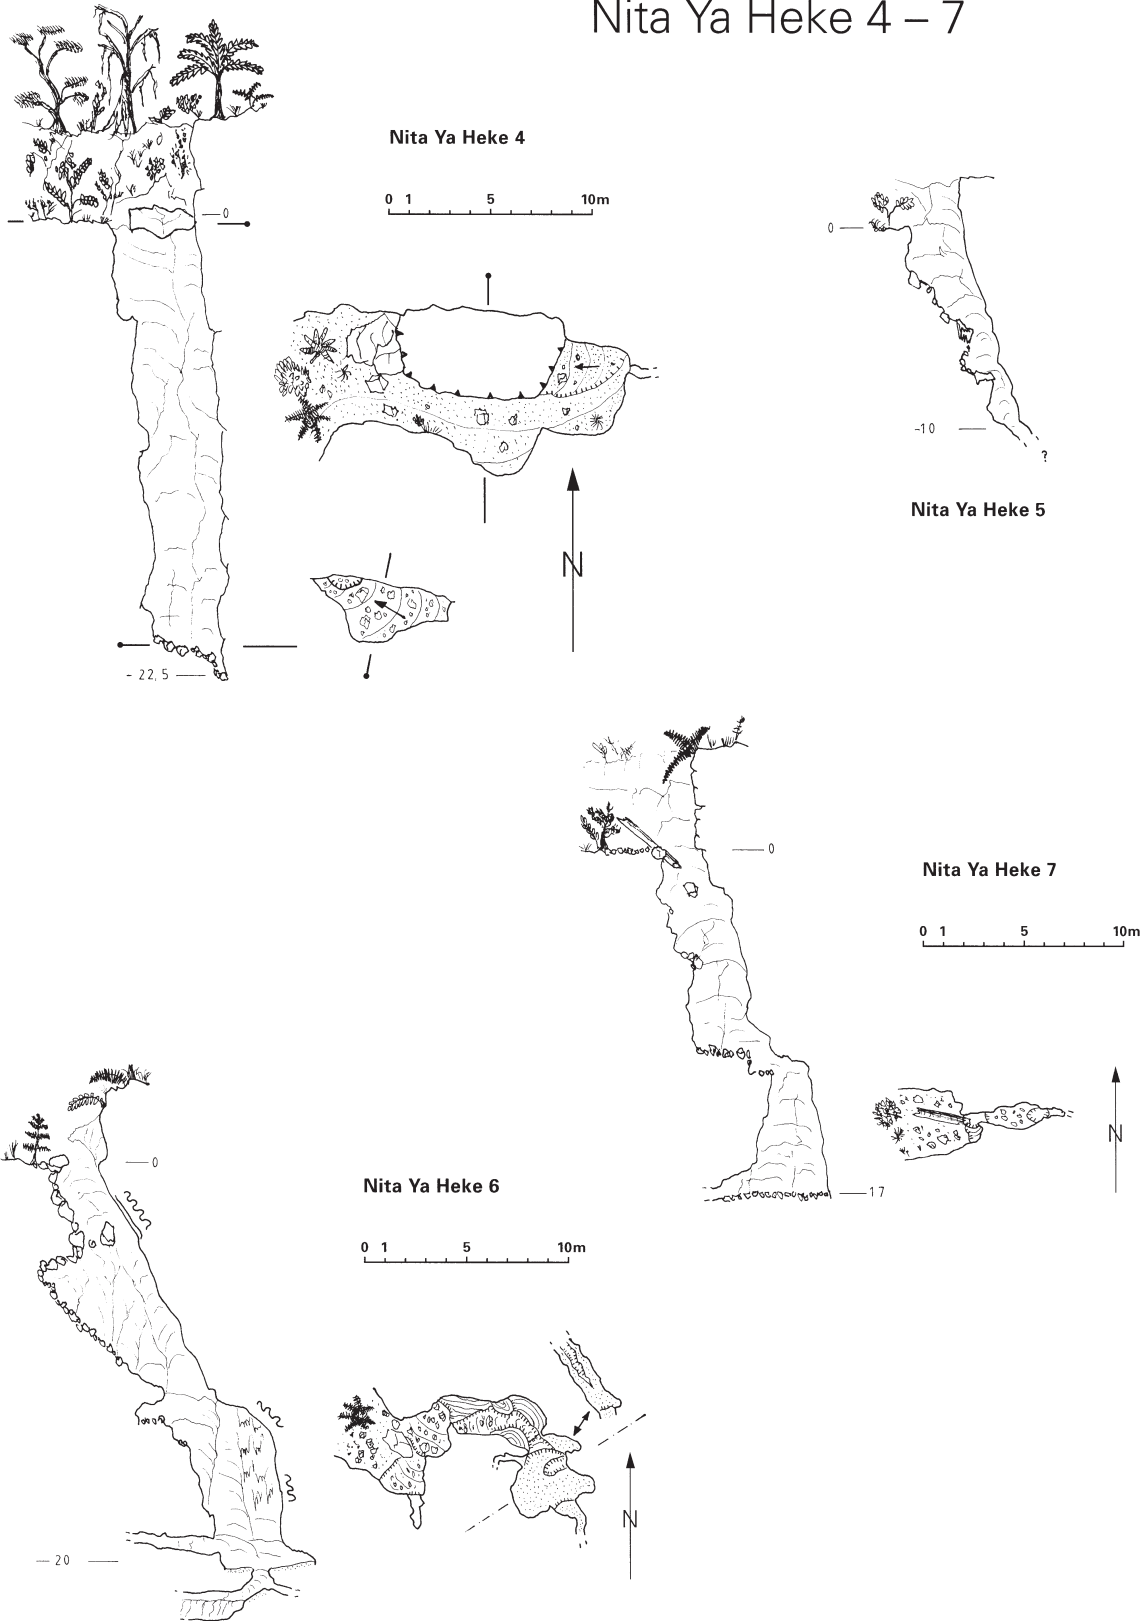

Nita Ya Heke 4 – 7

1991 • A.B.

Nita Ya Heke 4-7
San Martín Caballero, Cerro Rabón
Oaxaca
Proyecto Cerro Rabón 1990-1994, p. 146, 1996