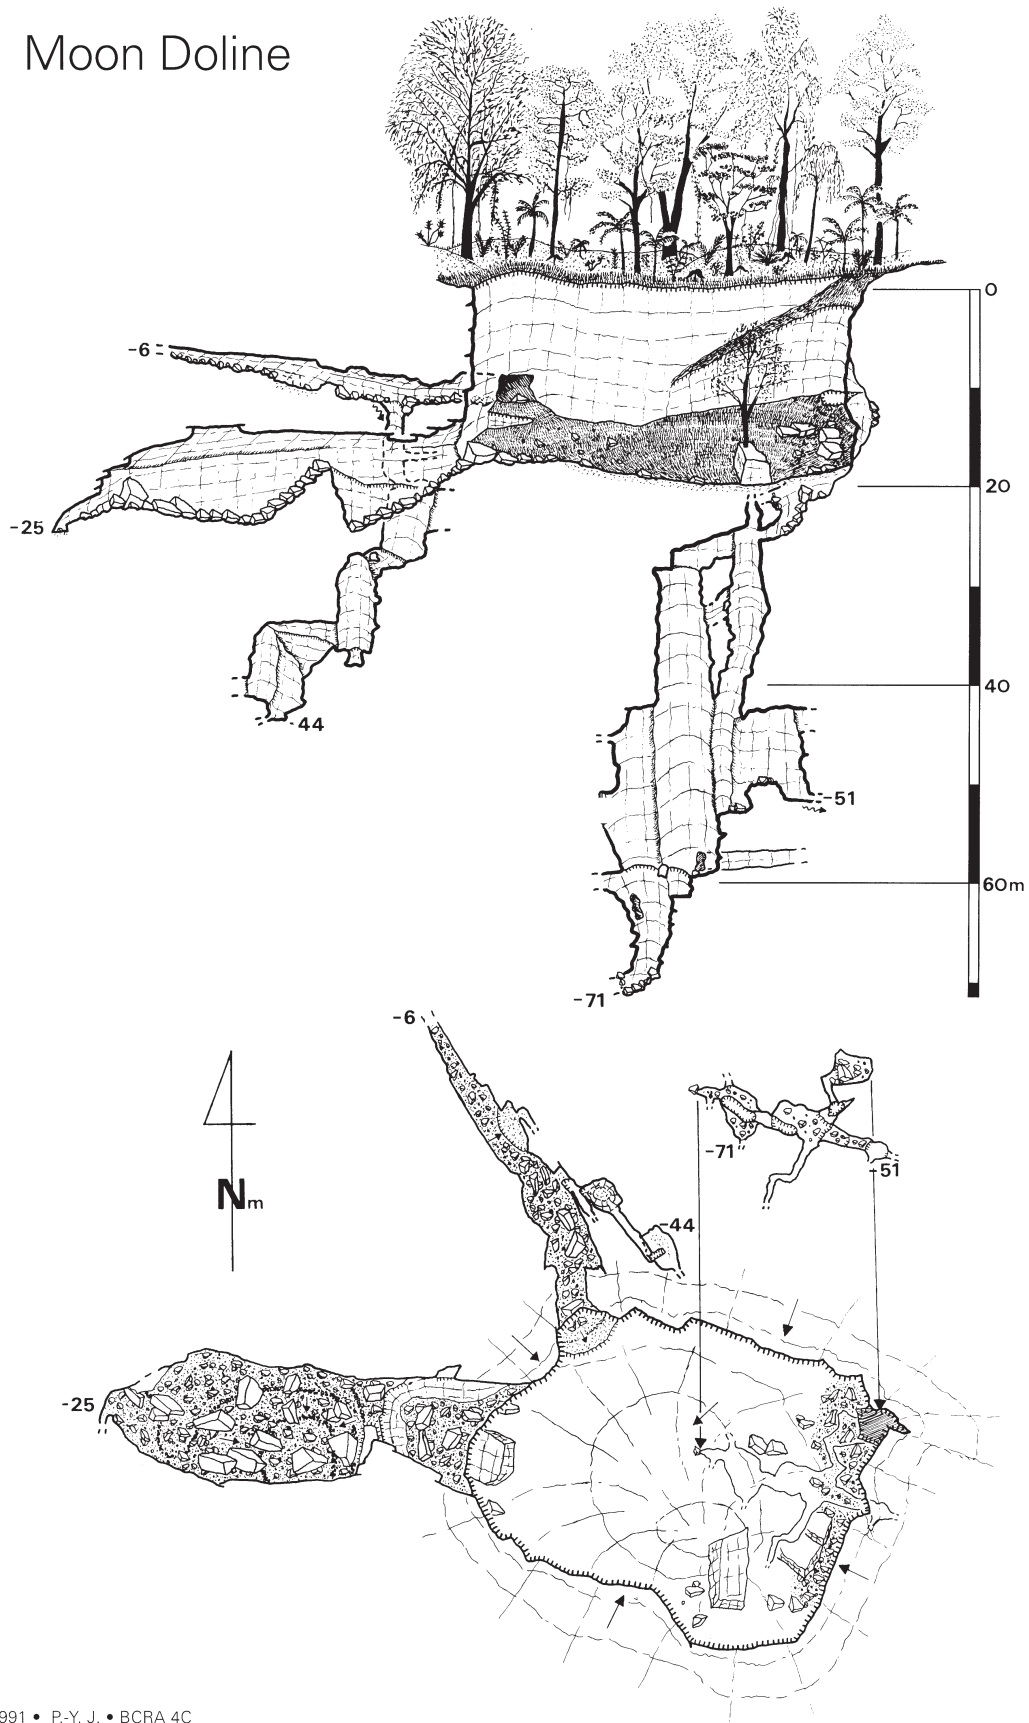

Moon Doline

März 1991 • P.-Y. J. • BCRA 4C

Moon Doline (Nita Sa)
San Martín Caballero, Cerro Rabón
Oaxaca

Proyecto Cerro Rabón 1990–1994, p. 191, 1996