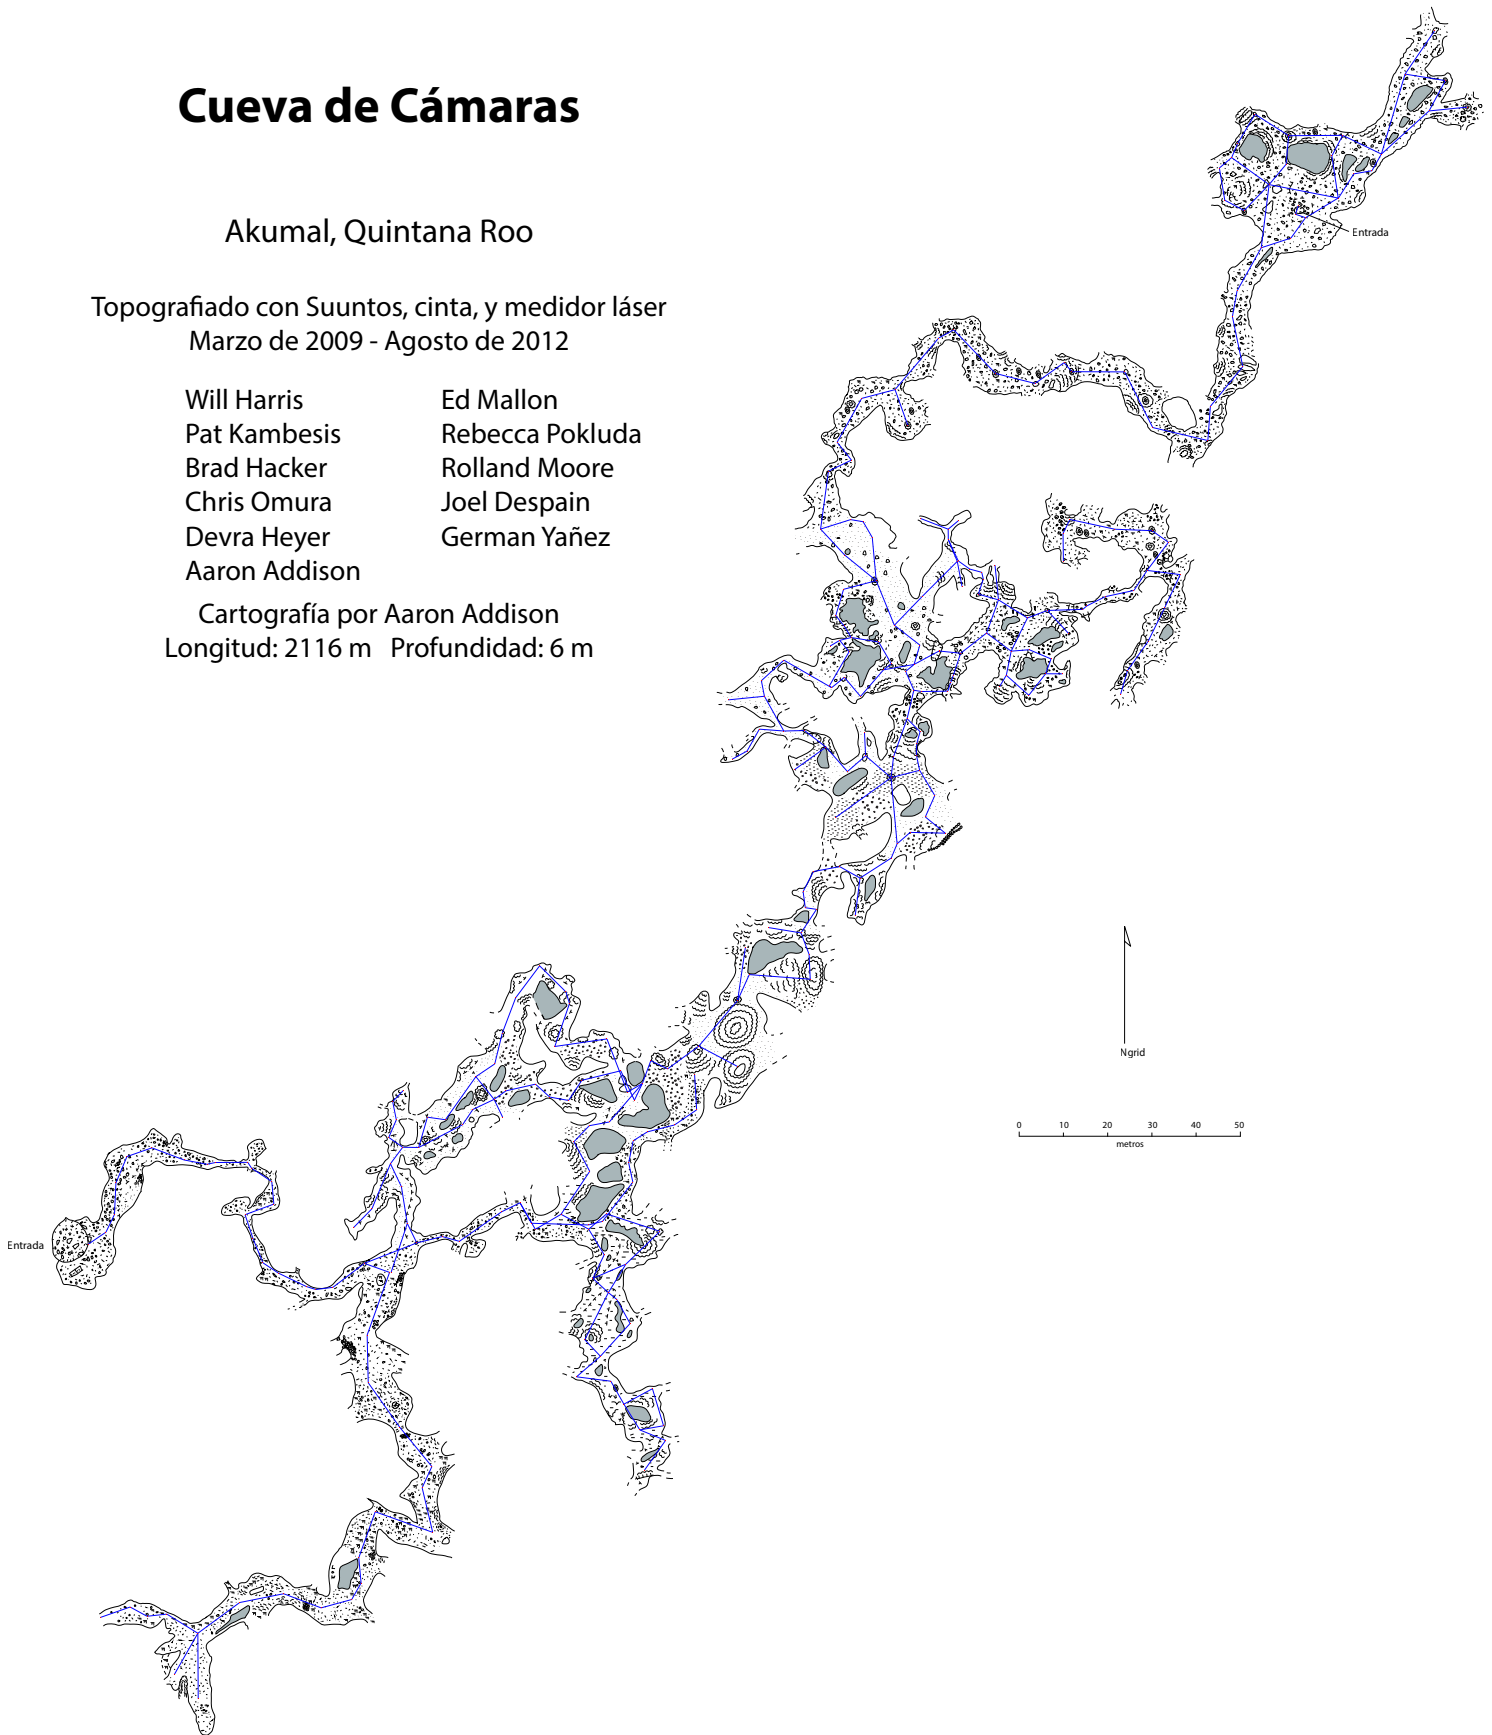

Cueva de Cámaras

Akumal, Quintana Roo

Topografiado con Suuntos, cinta, y medidor láser
Marzo de 2009 - Agosto de 2012

Will Harris	Ed Mallon
Pat Kambesis	Rebecca Pokluda
Brad Hacker	Rolland Moore
Chris Omura	Joel Despain
Devra Heyer	German Yañez
Aaron Addison	

Cartografía por Aaron Addison
Longitud: 2116 m Profundidad: 6 m

Cueva de Cámaras
Akumal
Quintana Roo