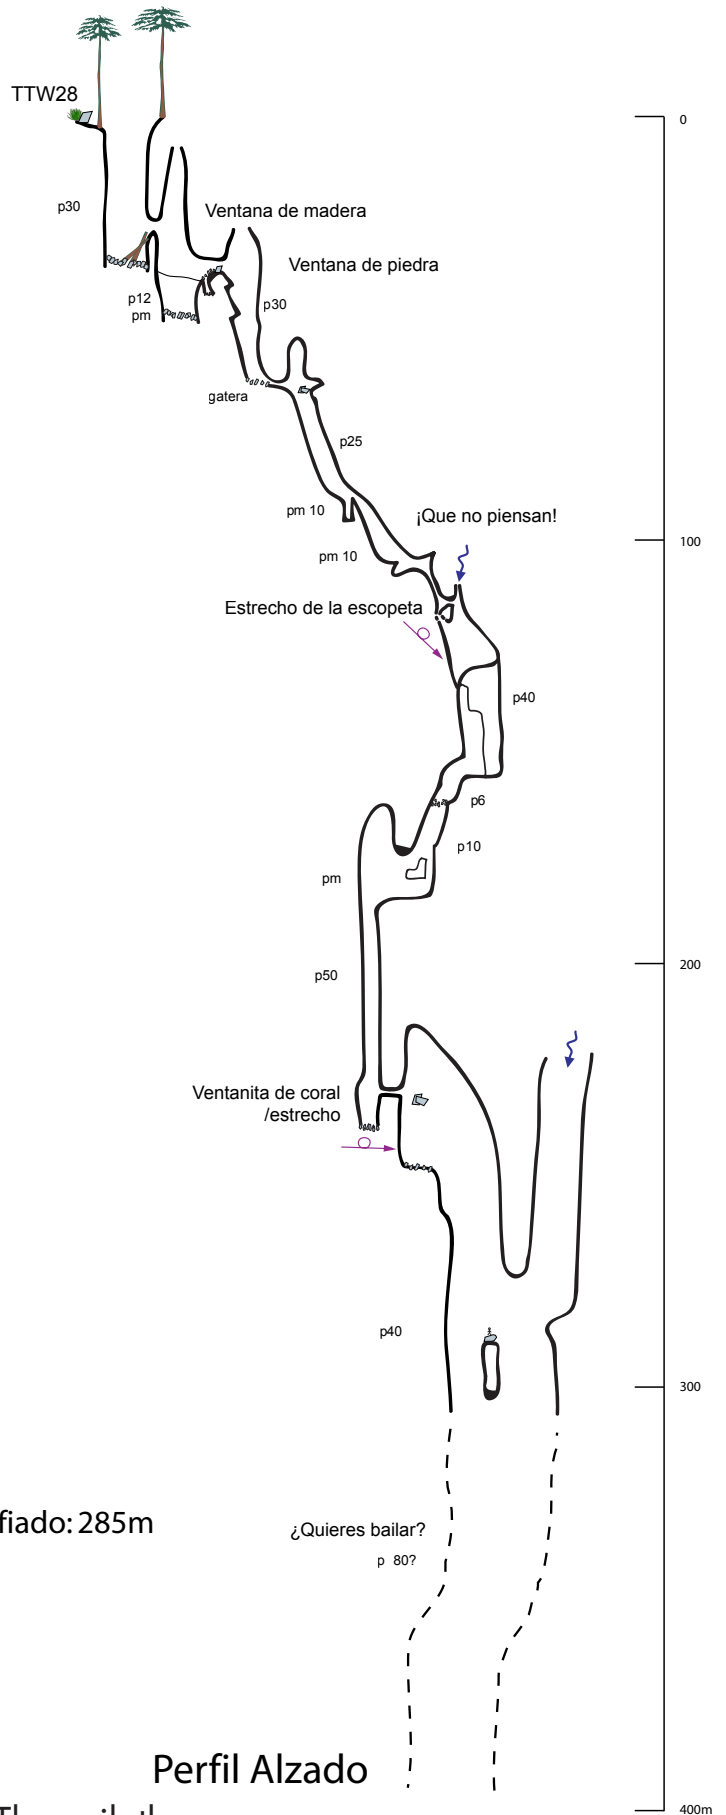

Planta

Perfil Alzado

Olbastl Tlanexilotl
 (Sótano de las Ventanas)
 Ocotempa,
 Puebla, México

Longitud: 383 m, Profundidad topografiado: 285m

Explorado y topografiado por
 los miembros de la expedición
 Tzontzeuciculi 2013
 con DistoX, Suuntos & Auriga

Olbastl Tlanexilotl
 Ocotempa
 Puebla