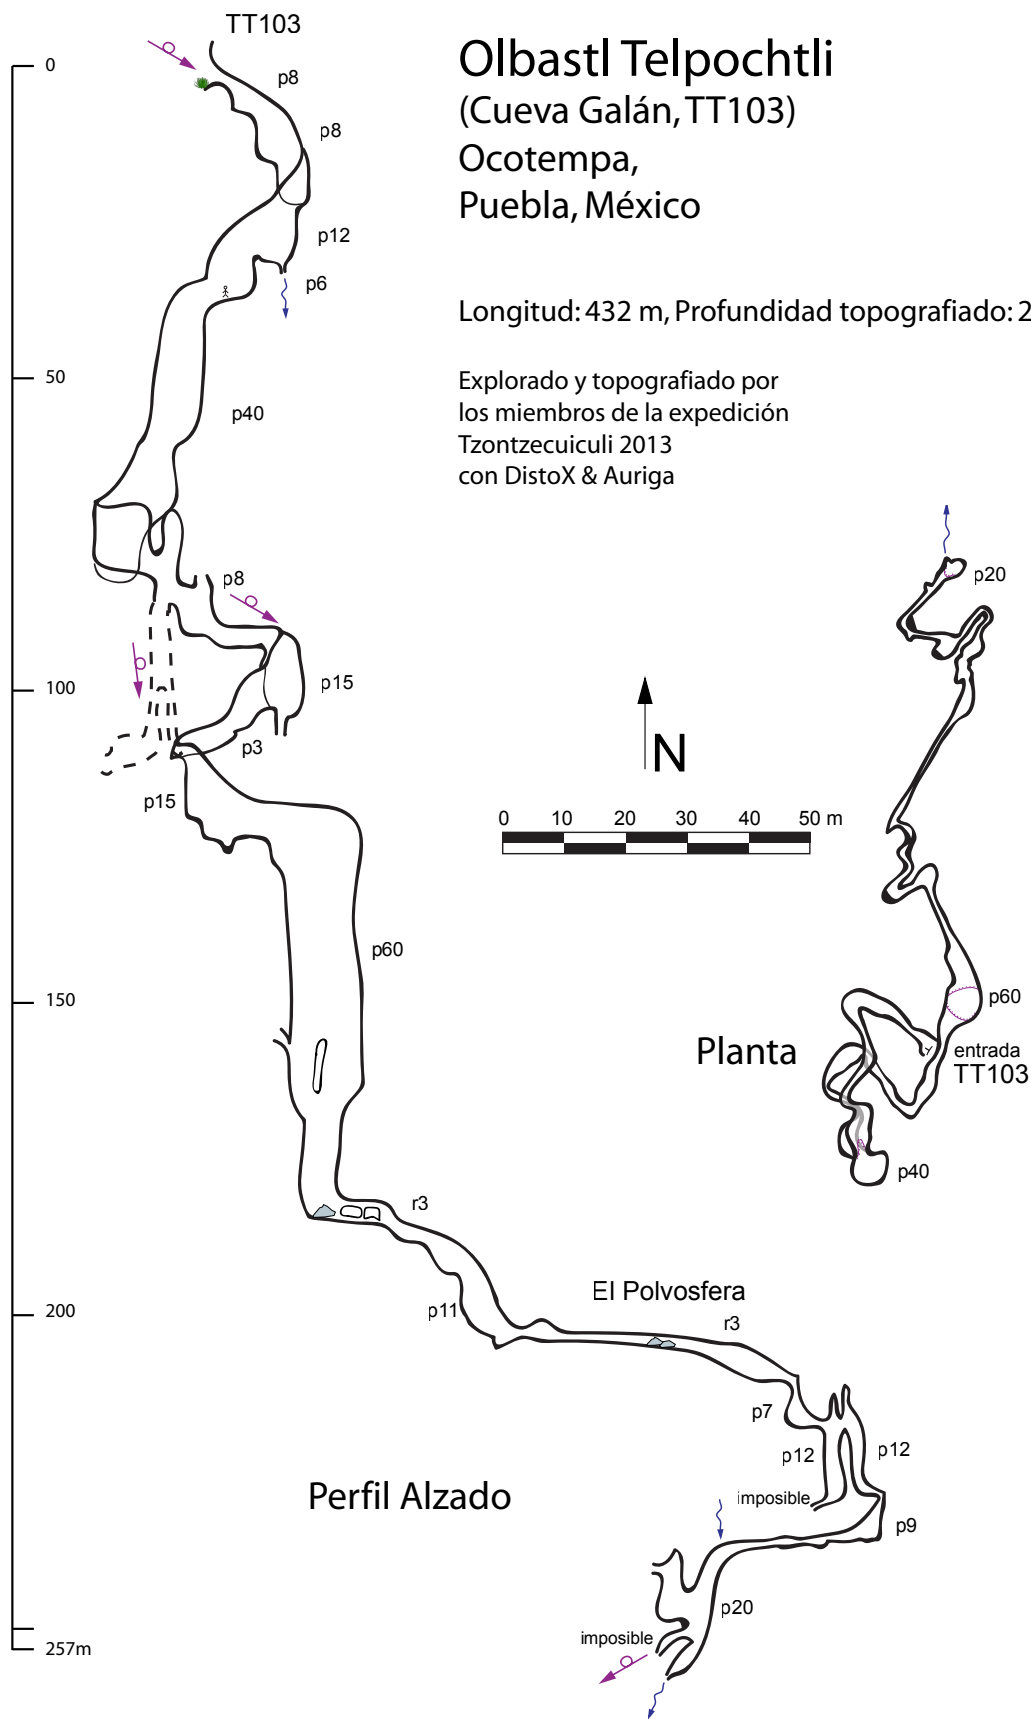

Olbastl Telpochtli (Cueva Galán, TT103) Ocotempa, Puebla, México

Longitud: 432 m, Profundidad topografiado: 257m

Explorado y topografiado por
los miembros de la expedición
Tzontzeuciculi 2013
con DistoX & Auriga

Olbastl Telpochtli
Ocotempa
Puebla