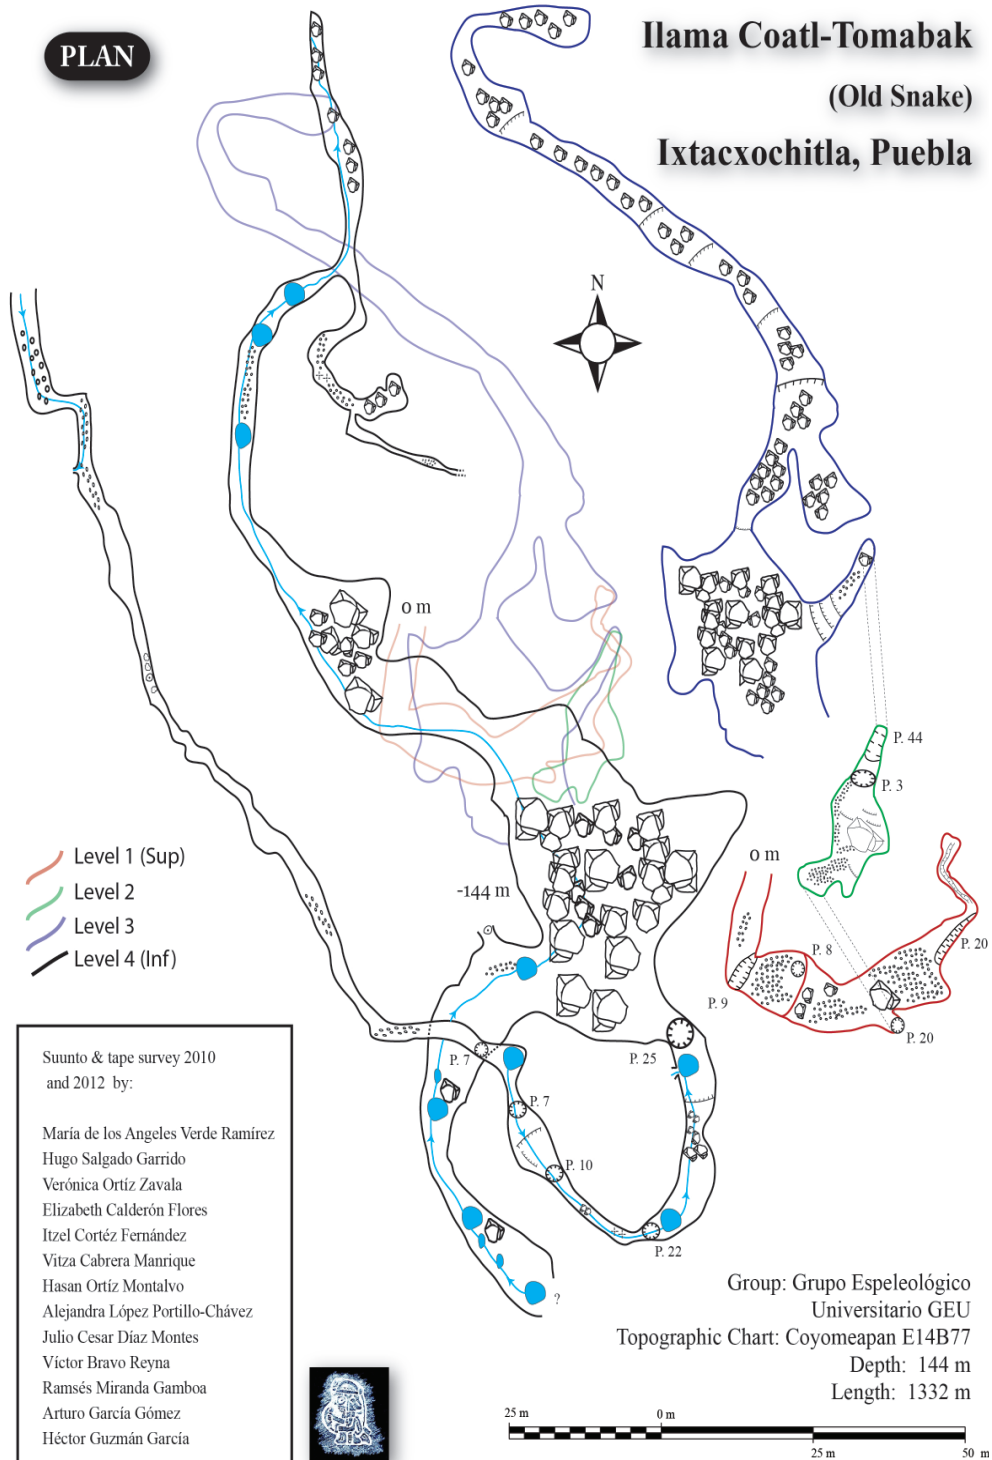

**PLAN**

**Ilama Coatl-Tomabak  
(Old Snake)  
Ixtaxochitla, Puebla**

Suunto & tape survey 2010  
and 2012 by:

María de los Angeles Verde Ramirez  
Hugo Salgado Garrido  
Verónica Ortiz Zavala  
Elizabeth Calderón Flores  
Itzel Cortéz Fernández  
Vitza Cabrera Manrique  
Hasan Ortíz Montalvo  
Alejandra López Portillo-Chávez  
Julio Cesar Díaz Montes  
Victor Bravo Reyna  
Ramsés Miranda Gamboa  
Arturo García Gómez  
Héctor Guzmán García

Group: Grupo Espeleológico  
Universitario GEU  
Topographic Chart: Coyomeapan E14B77  
Depth: 144 m  
Length: 1332 m

**Ilama Coatl-Tomabak  
Ixtaxochitla, Mpo.Coyomeapan  
Puebla**