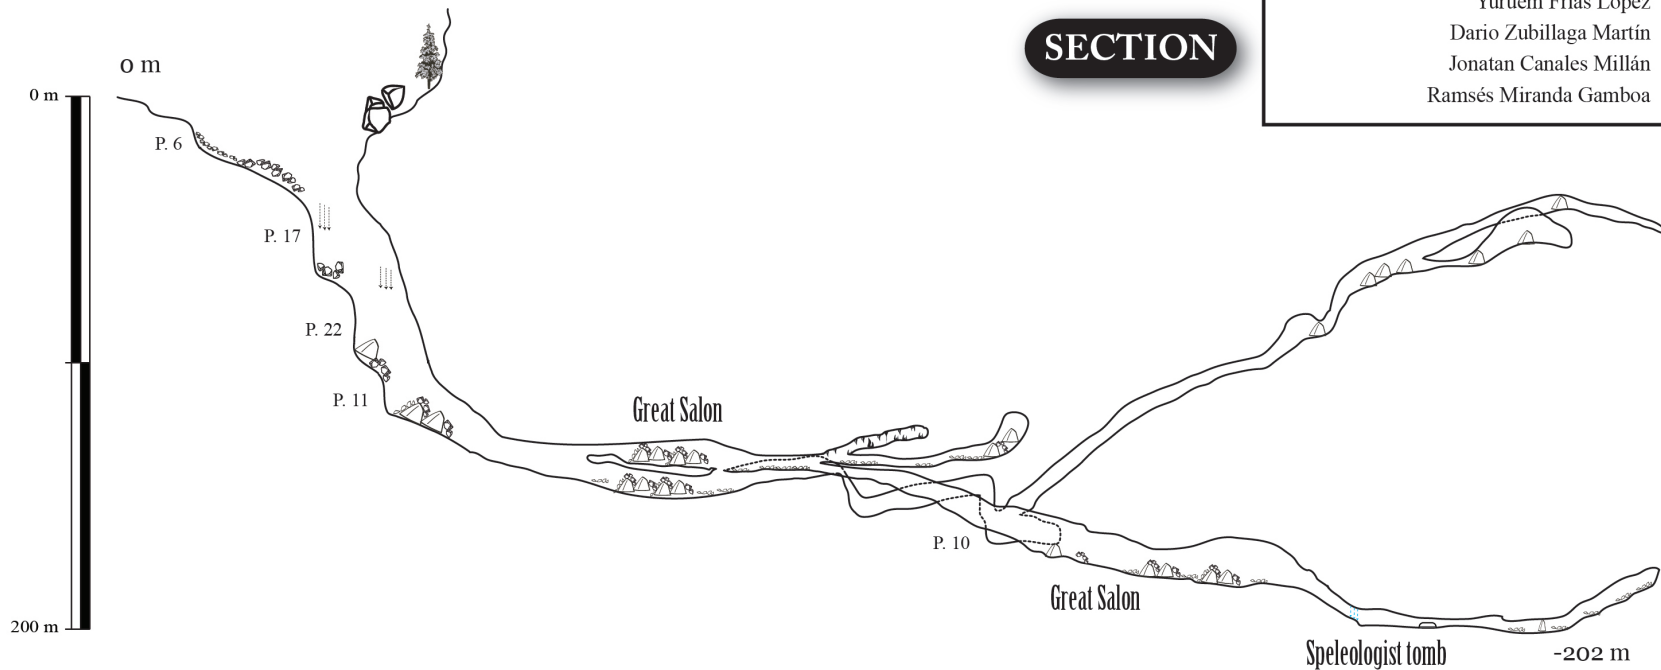

Group: Grupo Espeleológico Universitario GEU
Topographic Chart: Coyomeapan E14B77

Depth: 202 m
Length: 1411 m

Ayaucalli (The House of Fog) Ixtaxochitla, Puebla

Suunto & tape survey 2011 and 2012 by:

Edgar Soto Valdés
Myriam A. Miranda Gamboa
Hugo E. Salgado Garrido
Ulises Rivera Arroyo
Lorenzo Ortiz Armas
Omar Arroyo Salazar
Maria de los Angeles Verde Ramirez
Verónica Ortiz Zavala
Elizabeth Calderón Flores
Itzel Cortéz Fernández
Julio Cesar Díaz Montes
Yuruem Frías López
Dario Zubillaga Martín
Jonatan Canales Millán
Ramsés Miranda Gamboa