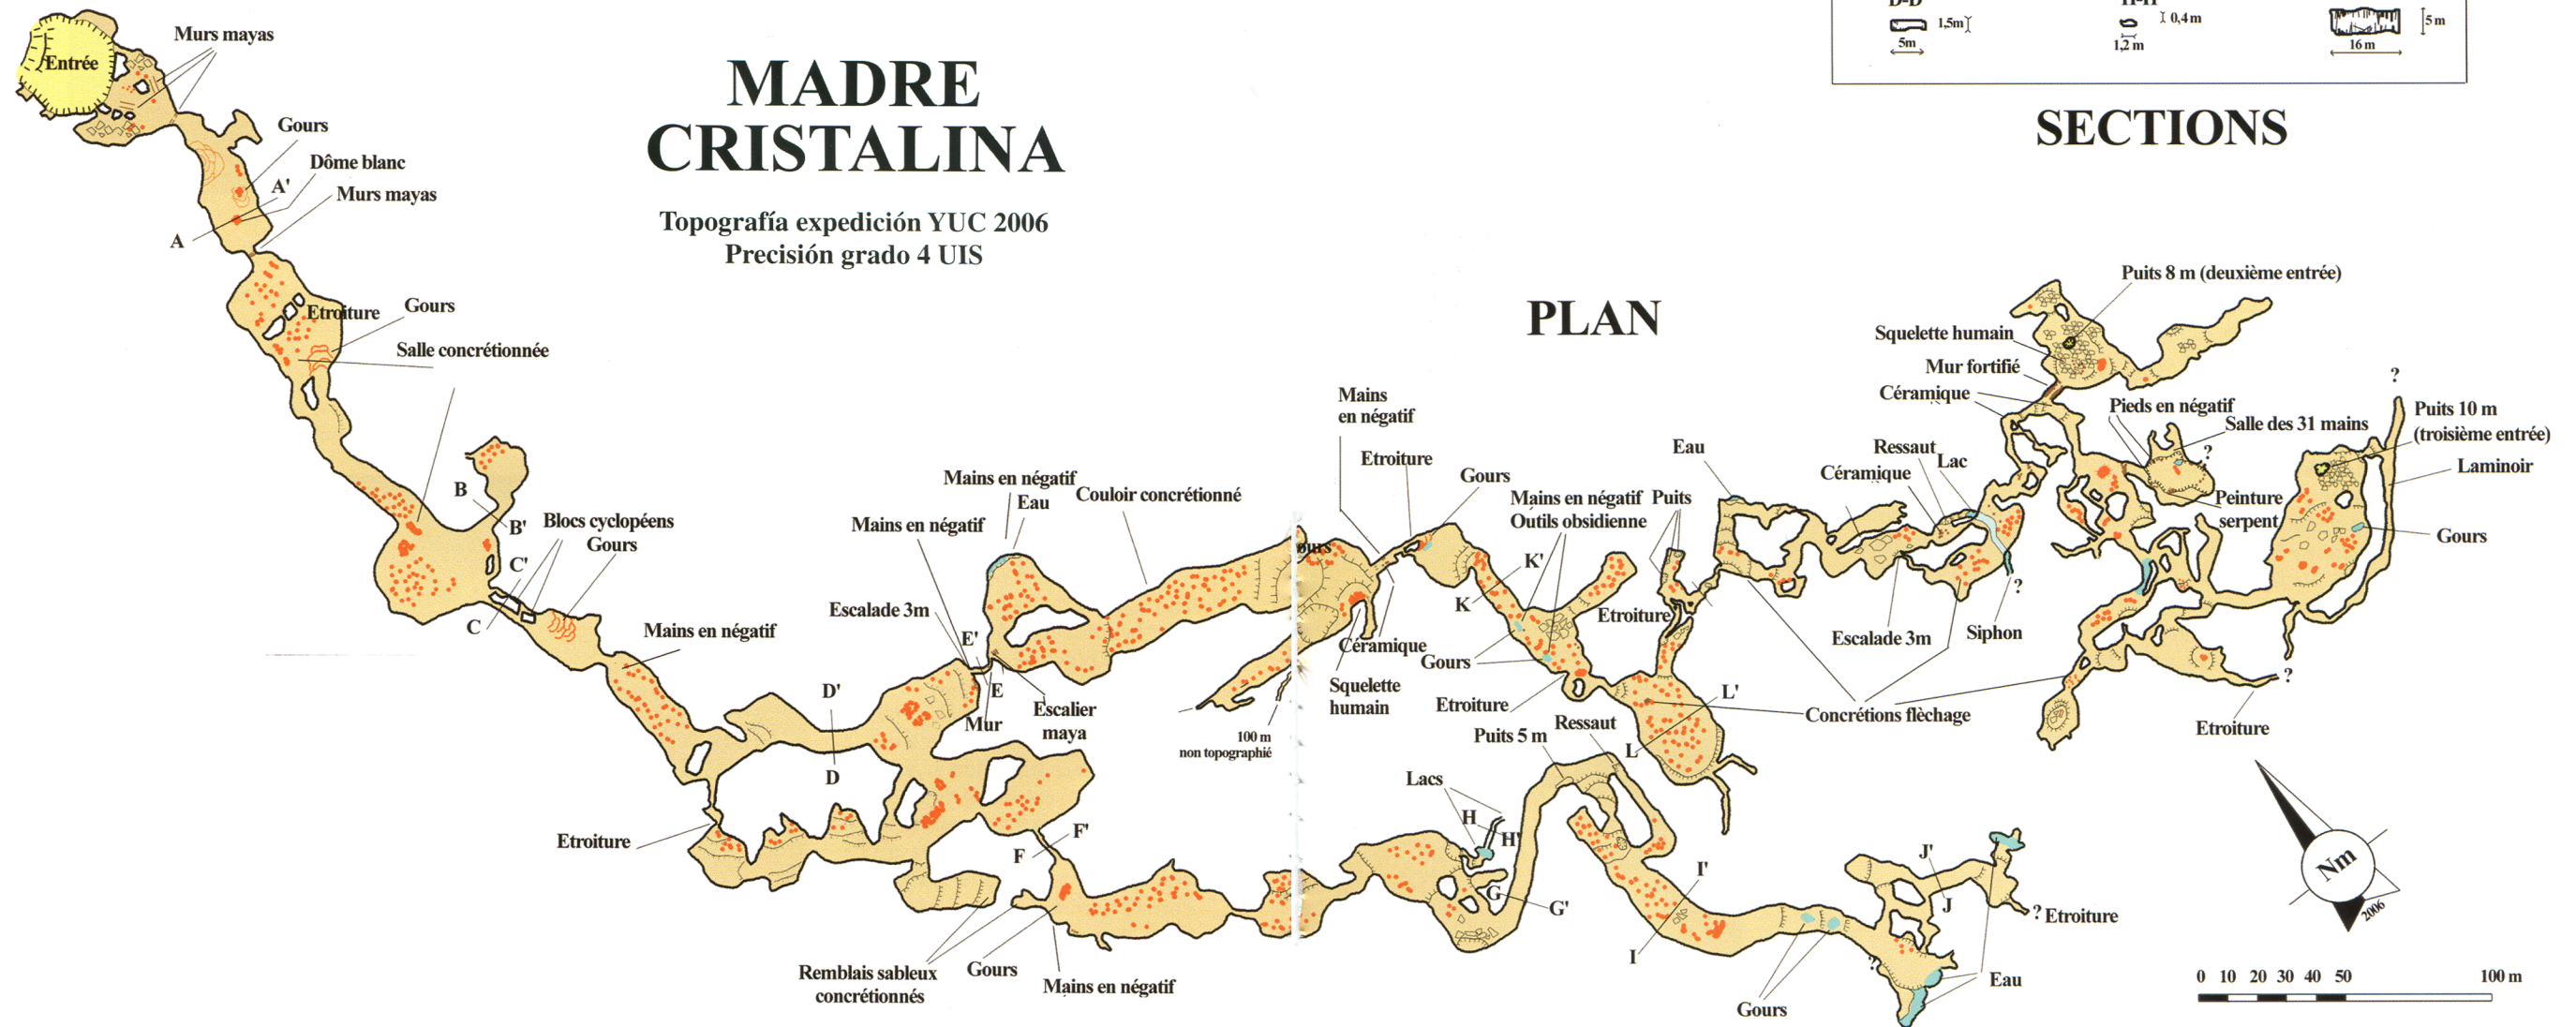

# MADRE CRISTALINA

Topografía expedición YUC 2006  
 Precisión grado 4 UIS

## SECTIONS

## PLAN

Madre Cristalina  
 Santa Rita, Mpo. Temozón  
 Yucatán