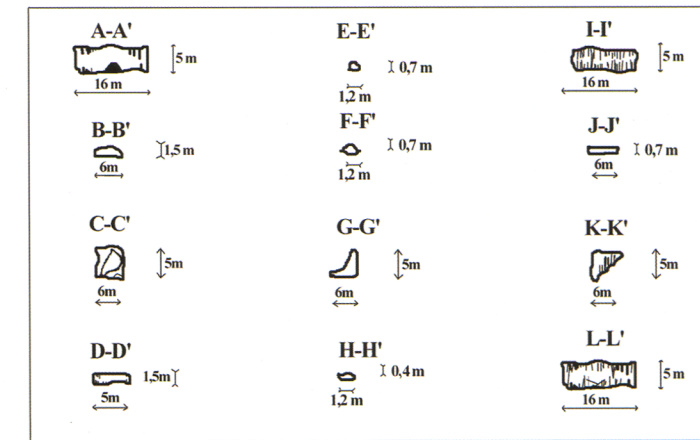

# MADRE CRISTALINA

Topografía expedición YUC 2006  
 Precisión grado 4 UIS

## SECTIONS