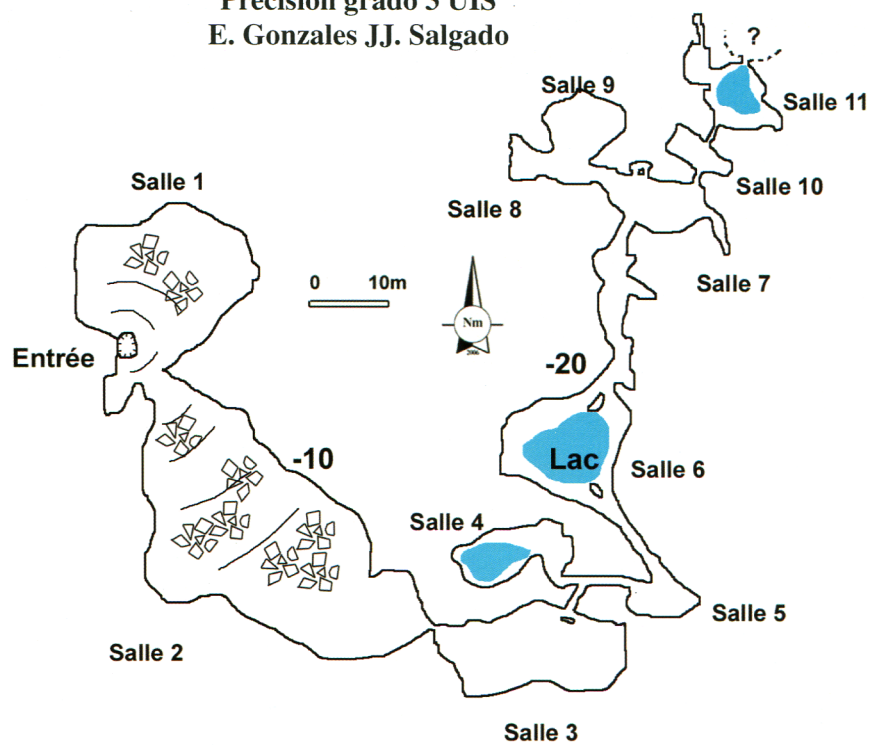

X-CAN

Topografía INAH CRS 1980

Precisión grado 3 UIS

E. Gonzales JJ. Salgado

Gruta de X-can

Santa Rita, Mpo. Temozón

Yucatán

Las Cuevas de Yucatán: La Región de Valladolid, p. 77, 2011