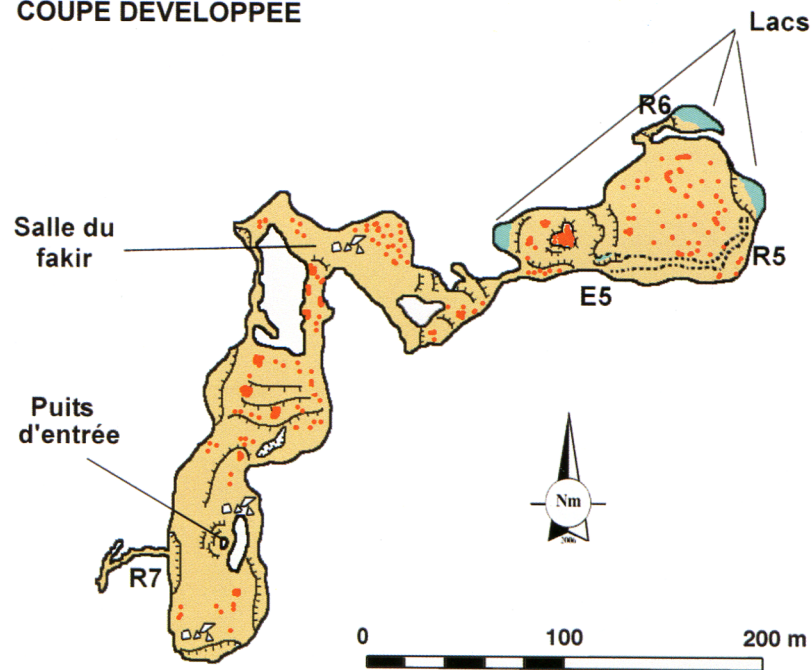

AKTUN OX PE HA

Topografía expedición YUC 2007
Precisión grado 4 UIS

Desarrollo 600 m

COUPE DEVELOPEE

Aktun Ox Pe Ha
Santa Rita, Mpo. Temozón
Yucatán

Las Cuevas de Yucatán: La Región de Valladolid, p. 80, 2011