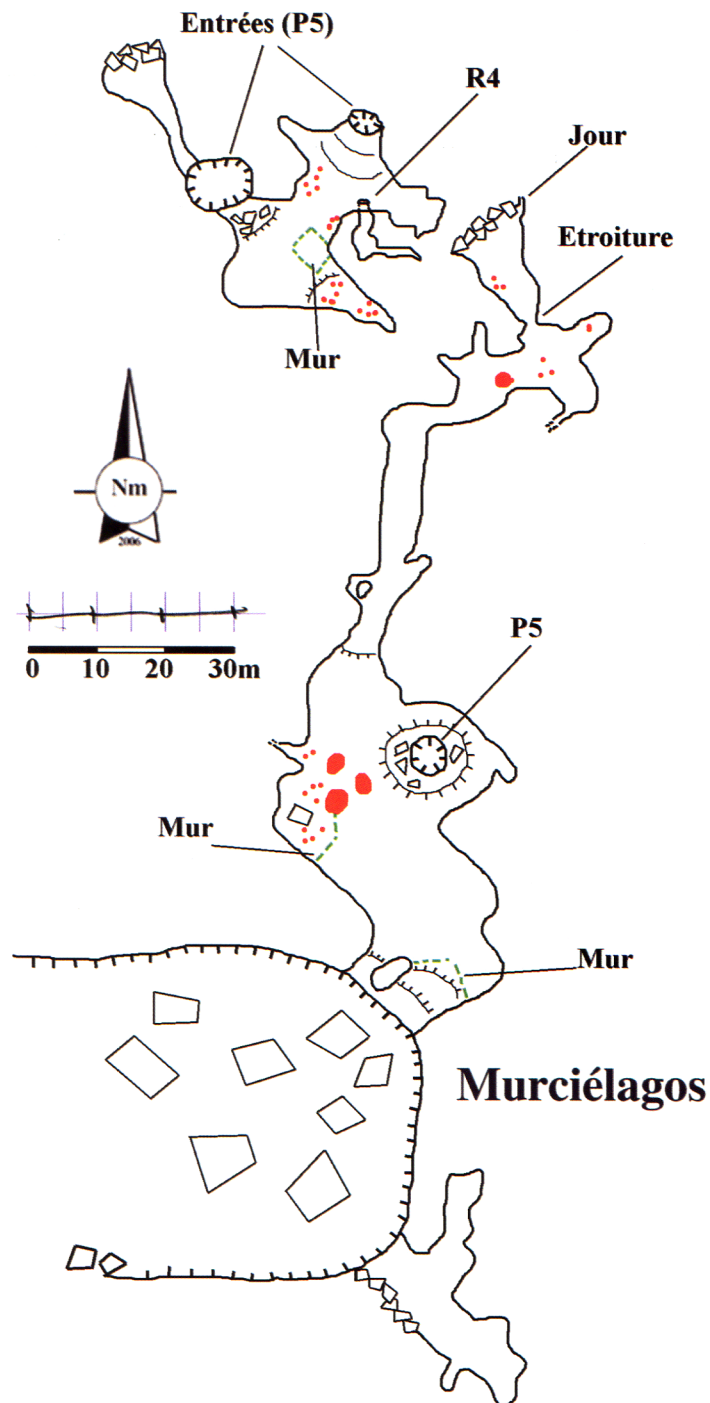

# Chunga Xe

# MURCIÉLAGOS

Topografía expedición YUC 2010  
Precisión grado 4 UIS

Cueva Murciélagos and Cueva Chunga Xe  
Santa Rita, Mpo. Temozón  
Yucatán