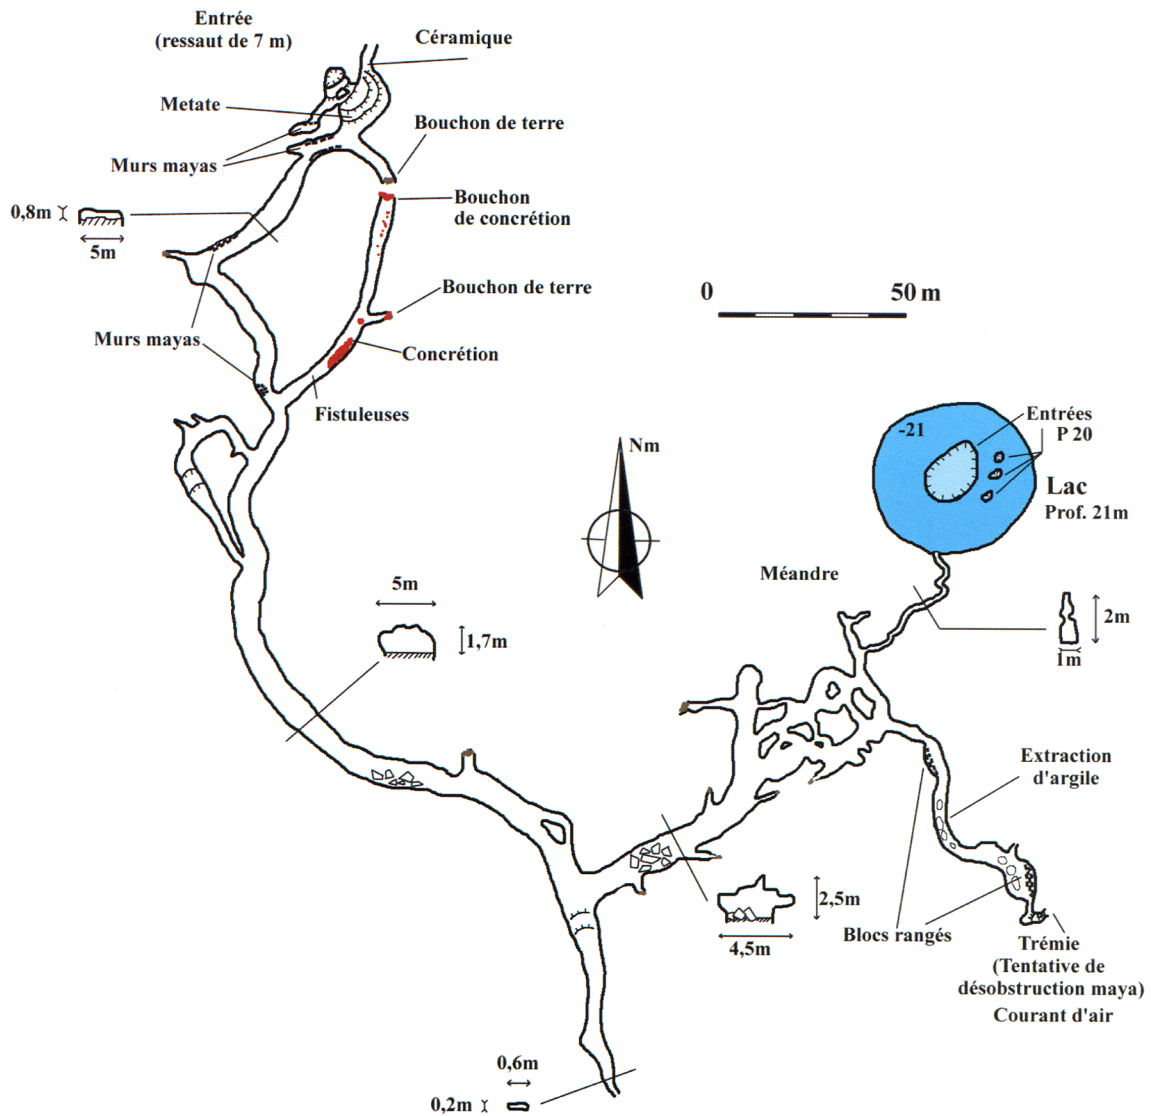

# KA'A KAL CHEN

Topografía expedición YUC 2008  
Precisión grado 4 UIS

Ka'a Kal Chen  
Kaua  
Yucatán

Las Cuevas de Yucatán: La Región de Valladolid, p. 95, 2011